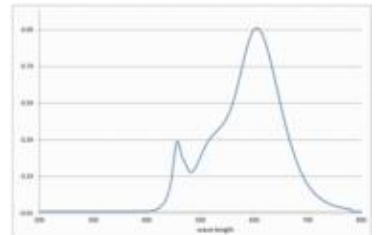

Dimmbar: nein

Unsere 27W **Ecolux Normallampe** ist unser wirtschaftlichstes LED-Leuchtmittel. Sie verfolgt das Motto gutes Licht zum Einstiegspreis. Unsere Ecolux ist mit der modernsten LED-Technologie ausgestattet. Durch die Entnahme der Dimmfunktion konnte auf nicht gewünschte Funktionalität verzichtet und somit noch preisattraktiver angeboten werden.

Der niedrige Stromverbrauch der Ecolux wird durch die gute Energieeffizienzklasse bestätigt. Das Leuchtmittel besitzt eine opalisierte Kunststoffabdeckung für eine schattenfreie Ausleuchtung. Das Lumenpaket unserer Ecolux lässt sich mit einer 200W herkömmlichen Glühlampe vergleichen.

3.452 lm	Nomineller Nutzlichtstrom
27,00 Watt	Leistungsaufnahme
200 Watt	Leistungsaufnahme herkömmliche Lampe
2700 K	Farbtemperatur
Ra>80	Farbwiedergabe
<6 sdcn	Farbkonsistenz
200°	Abstrahlwinkel
E27	Sockel
A80	Außenkolben
opal	Ausführung
154 mm	Länge
80 mm	Durchmesser
IP20	Schutzklasse
-20° - 40°C	Einsatztemperatur
0.9	Leistungsfaktor
230 V AC	Betriebsspannung
50/60 Hz	Betriebsfrequenz
115 mA	Nennstrom
27 kWh/1000h	Energieverbrauch
<1,0 s	Anlaufzeit zum Erreichen von 60% des vollen Lichtstroms
<0,5 s	Zündzeit
Ø 15.000 h	Nennlebensdauer
L70B50	Messverfahren Lebensdauer
0.7	Lampenlichtstromerhalt am Ende der Nennlebensdauer

Spektrale Strahlungsverteilung im Bereich 180 - 800 nm

SIGOR
5802701

A	
B	
C	
D	
E	←
F	
G	

27
kWh/1000h

2019/2015

Stand: 23.11.2022