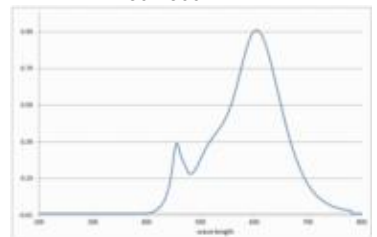

8,8W Normale Ecolux opal E27 806lm 2700K

Dimmbar: nein

Unsere 8,8W **Ecolux Normallampe** ist unser wirtschaftlichstes LED-Leuchtmittel. Sie verfolgt das Motto gutes Licht zum Einstiegspreis. Unsere Ecolux ist mit der modernsten LED-Technologie ausgestattet. Durch die Entnahme der Dimmfunktion konnte auf nicht gewünschte Funktionalität verzichtet und somit noch preisattraktiver angeboten werden.

Der niedrige Stromverbrauch der Ecolux wird durch die gute Energieeffizienzklasse bestätigt. Das Leuchtmittel besitzt eine opalisierte Kunststoffabdeckung für eine schattenfreie Ausleuchtung. Das Lumenpaket unserer Ecolux lässt sich mit einer 60W herkömmlichen Glühlampe vergleichen.

806 lm	Nomineller Nutzlichtstrom
8,80 Watt	Leistungsaufnahme
60 Watt	Leistungsaufnahme herkömmliche Lampe
2700 K	Farbtemperatur
Ra>80	Farbwiedergabe
<6 sdcn	Farbkonsistenz
240°	Abstrahlwinkel
E27	Sockel
A60	Außenkolben
opal	Ausführung
105 mm	Länge
60 mm	Durchmesser
IP20	Schutzklasse
-20° - 40°C	Einsatztemperatur
0.5	Leistungsfaktor
230 V AC	Betriebsspannung
50/60 Hz	Betriebsfrequenz
55 mA	Nennstrom
9 kWh/1000h	Energieverbrauch
<1,0 s	Anlaufzeit zum Erreichen von 60% des vollen Lichtstroms
<0,5 s	Zündzeit
Ø 15.000 h	Nennlebensdauer
L70B50	Messverfahren Lebensdauer
0.7	Lampenlichtstromerhalt am Ende der Nennlebensdauer

Spektrale Strahlungsverteilung im Bereich 180 - 800 nm

SIGOR
5803801

A

B

C

D

E

F

G

F

9 kWh/1000h

2019/2015

Stand: 23.11.2022