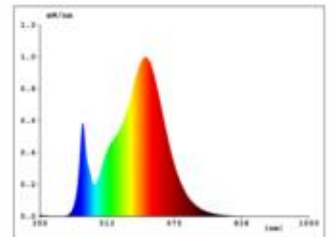

Zusatzinformationen:
VSG = KVG/VVG
Rotierende Endkappen = Nein

Dimmbar: nein

3.300 lm	Nomineller Nutzlichtstrom
22,00 Watt	Leistungsaufnahme
58 Watt	Leistungsaufnahme herkömmliche Lampe
3000 K	Farbtemperatur
Ra>80	Farbwiedergabe
<6 sdcms	Farbkonsistenz
160°	Abstrahlwinkel
G13	Sockel
T8	Außenkolben
opal	Ausführung
15.142 mm	Länge
28 mm	Durchmesser
IP20	Schutzklasse
-20° - 40°C	Einsatztemperatur
0.92	Leistungsfaktor
230 V AC	Betriebsspannung
50/60 Hz	Betriebsfrequenz
0.12 mA	Nennstrom
22 kWh/1000h	Energieverbrauch
<0,5 s	Anlaufzeit zum Erreichen von 60% des vollen Lichtstroms
<0,5 s	Zündzeit
Ø 25.000 h	Nennlebensdauer
L70B50	Messverfahren Lebensdauer
0.7	Lampenlichtstromerhalt am Ende der Nennlebensdauer

Spektrale Strahlungsverteilung im Bereich 180 - 800 nm

SIGOR
5834001

A	
B	
C	
D	D
E	
F	
G	

22
kWh/1000h

2019/2015

Stand: 29.11.2022