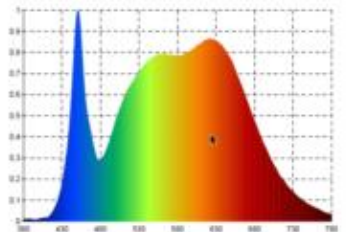

**Datenblatt**  
**5834101**

**22W Tube INSTANT-PRO G13 1500mm 3300lm 4000K**

Unsere 24W LED Tube **INSTANT-PRO TUBE** ist der optimale Ersatz für die klassische Leuchtstoffröhre mit einem magnetischen Vorschaltgerät (KVG/VVG). Der benötigte Starter ist im Lieferumfang enthalten.

Zusatzinformationen:  
VSG = KVG/VVG  
Rotierende Endkappen = Nein

Dimmbar: nein

3.300 lm	Nomineller Nutzlichtstrom
22,00 Watt	Leistungsaufnahme
58 Watt	Leistungsaufnahme herkömmliche Lampe
4000 K	Farbtemperatur
Ra>80	Farbwiedergabe
<6 sdcms	Farbkonsistenz
160°	Abstrahlwinkel
G13	Sockel
T8	Außenkolben
opal	Ausführung
15.142 mm	Länge
28 mm	Durchmesser
IP20	Schutzklasse
-20° - 40°C	Einsatztemperatur
0.92	Leistungsfaktor
230 V AC	Betriebsspannung
50/60 Hz	Betriebsfrequenz
0.12 mA	Nennstrom
22 kWh/1000h	Energieverbrauch
<0,5 s	Anlaufzeit zum Erreichen von 60% des vollen Lichtstroms
<0,5 s	Zündzeit
Ø 25.000 h	Nennlebensdauer
L70B50	Messverfahren Lebensdauer
0.7	Lampenlichtstromerhalt am Ende der Nennlebensdauer

Spektrale Strahlungsverteilung im Bereich 180 - 800 nm

**SIGOR**  
5834101

A	
B	
C	
D	D
E	
F	
G	

**22**  
kWh/1000h

2019/2015

Stand: 29.11.2022