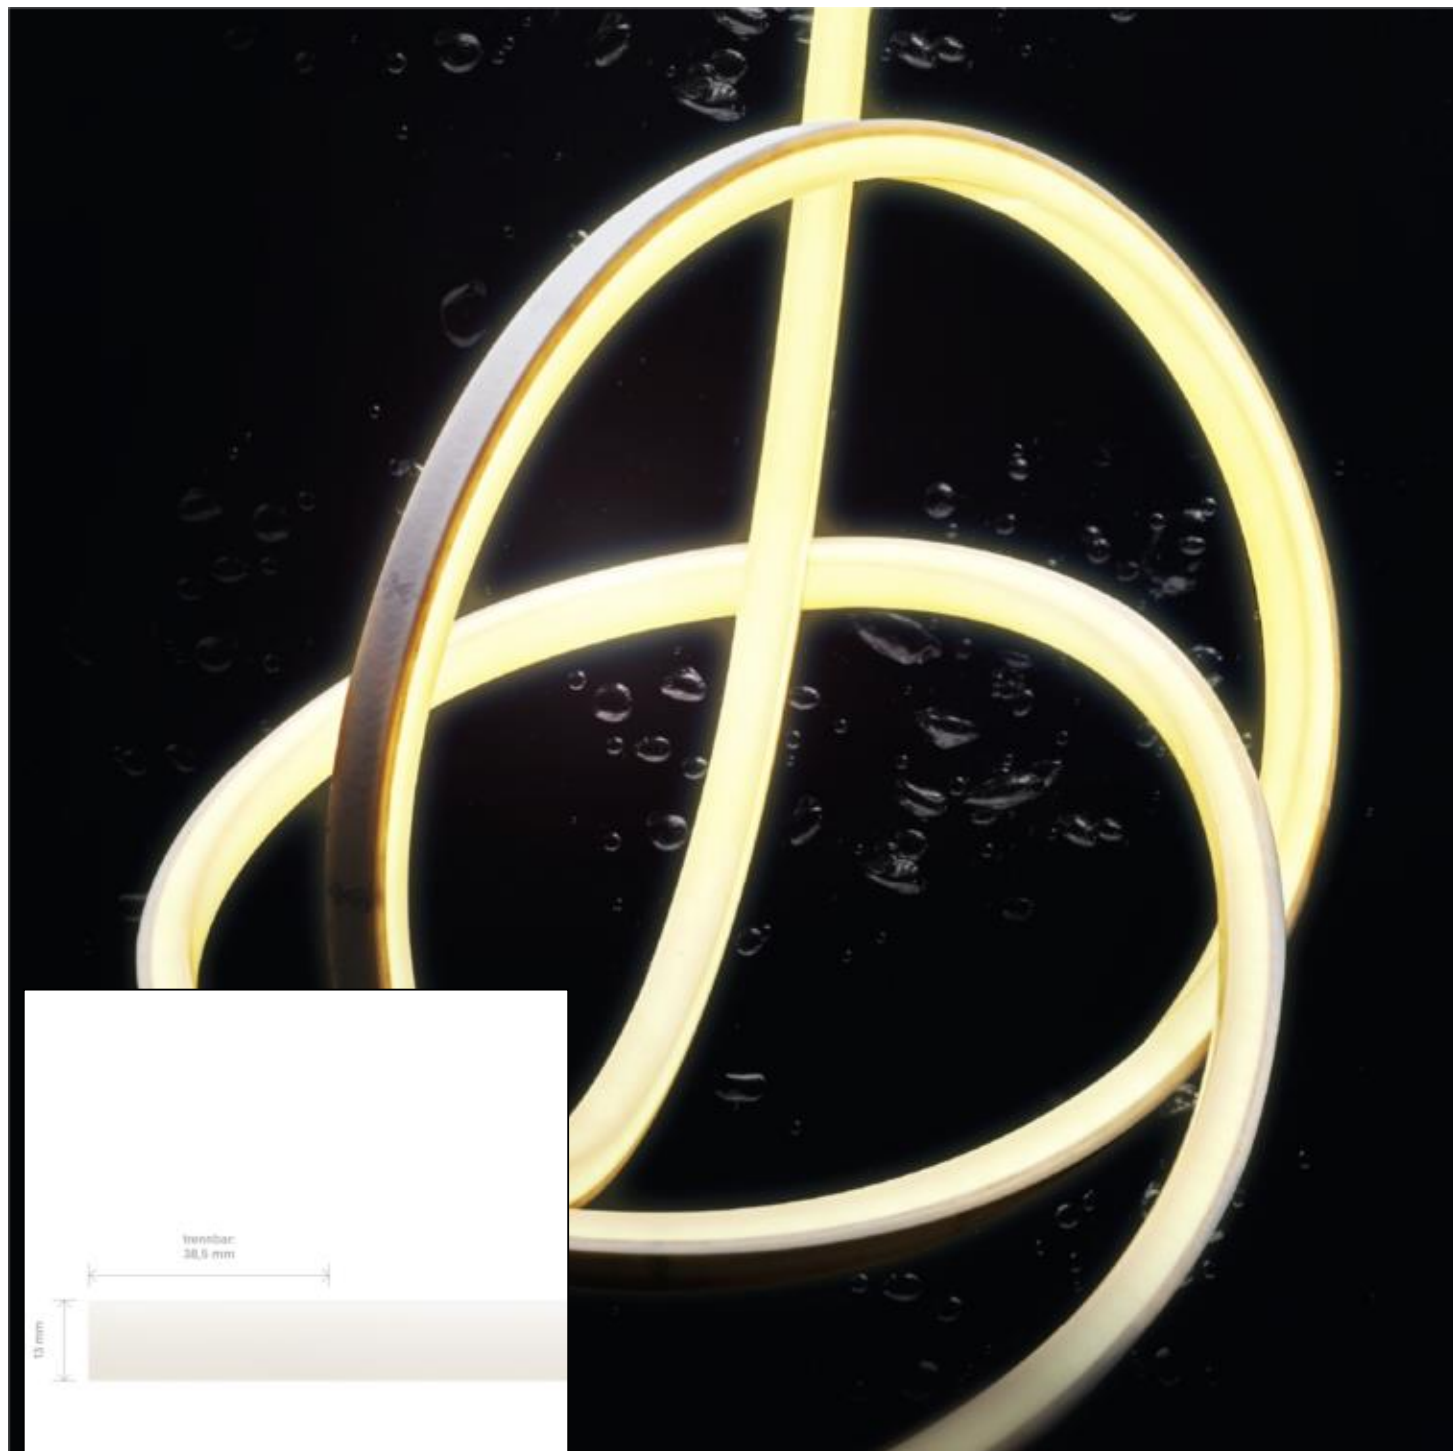

**Datenblatt**  
**5911001**

**11W/m ART OMNI LED-Streifen 2700K 5m**

Unsere 10W ART OMNI STREIFEN IP67 lässt sich durch seine dreiseitige Lichtabstrahlung ohne erkennbare Lichtpunkte auch im sichtbaren Bereich direkt einsetzen. Durch die homogene Lichtverteilung ohne erkennbare Lichtpunkte sowie den hochwertigen, satinierten Polyurethan-Verguss benötigt Er keine Abdeckung auf dem Profil mehr. Die Wärmeableitung erfolgt bereits durch den PU-Verguss und eine Alu- oder Acryl-Schiene dient der Montage oder Führung. Das Material ist gegenüber Säuren und Laugen unempfindlich, daher kann der Streifen bedenkenlos in widrigen Umgebungen wie auf Schiffen (Salzwasser) oder in Küchen (abwischen mit Reinigungsmitteln) eingesetzt werden. Der Stromauslass des Streifen befindet sich Bodenseitig. Dies hat den Vorteil das ein perfekter Übergang, ohne Schattenfuge, von zwei Bändern möglich ist. So kann die Einspeisung ganz unauffällig in dem Lichtobjekt versteckt werden. Für die einfachere Montage und Weiterverarbeitung haben wir dem Streifen eine Einspeisung und eine Sekundäreinspeisung von jeweils 1 Meter spendiert.

**SIGOR**  
5911001

A	▶
B	▶
C	▶
D	▶
E	▶
F	▶
G	▶

**55**  
kWh/1000h

2019/2015

Stand: 12.09.2023

5911001

11W/m ART OMNI LED-Streifen 2700K 5m

**Bedienungsanleitung:**