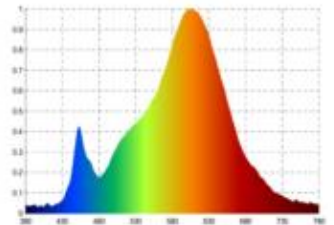

Dimmbar: ja

Spektrale Strahlungsverteilung im Bereich 180 - 800 nm

4.050 lm	Nomineller Lichtstrom
810 lm/m	Nomineller Lichtstrom pro Meter
50 Watt	Leistungsaufnahme
11 Watt/m	Leistungsaufnahme pro Meter
24 V DC	Betriebsspannung
2700 K	Farbtemperatur
Warmweiss-E)	Lichtfarbe
Ra>90	Farbwiedergabe
<6 sdc	Farbkonsistenz
120°	Abstrahlwinkel
5.000 mm	Länge auf der Rolle
10.000 mm	max. betreibbare Länge je Einspeisung
13 mm	Breite
12 mm	Produkthöhe
COB	LED Chipsatz
156 LED/m	LED Chips pro Meter
0 mm	LED Abstand
385 mm	trennbar
1000 mm	Primäreinspeisung
1000 mm	Sekundäreinspeisung
120 mm	minimaler Biegeradius
IP67	Schutzklasse
60 °C	max. Betriebstemperatur am tc-Punkt
-25° - 55°C	zulässige Umgebungstemperatur
Nein	Aluprofil zur Kühlung notwendig?
Ø 36.000 h	Nennlebensdauer
L70B10	Messverfahren Lebensdauer
0.7	Lampenlichtstromerhalt am Ende der Nennlebensdauer
460 mA	Nennstrom
55 kWh/1000h	Energieverbrauch