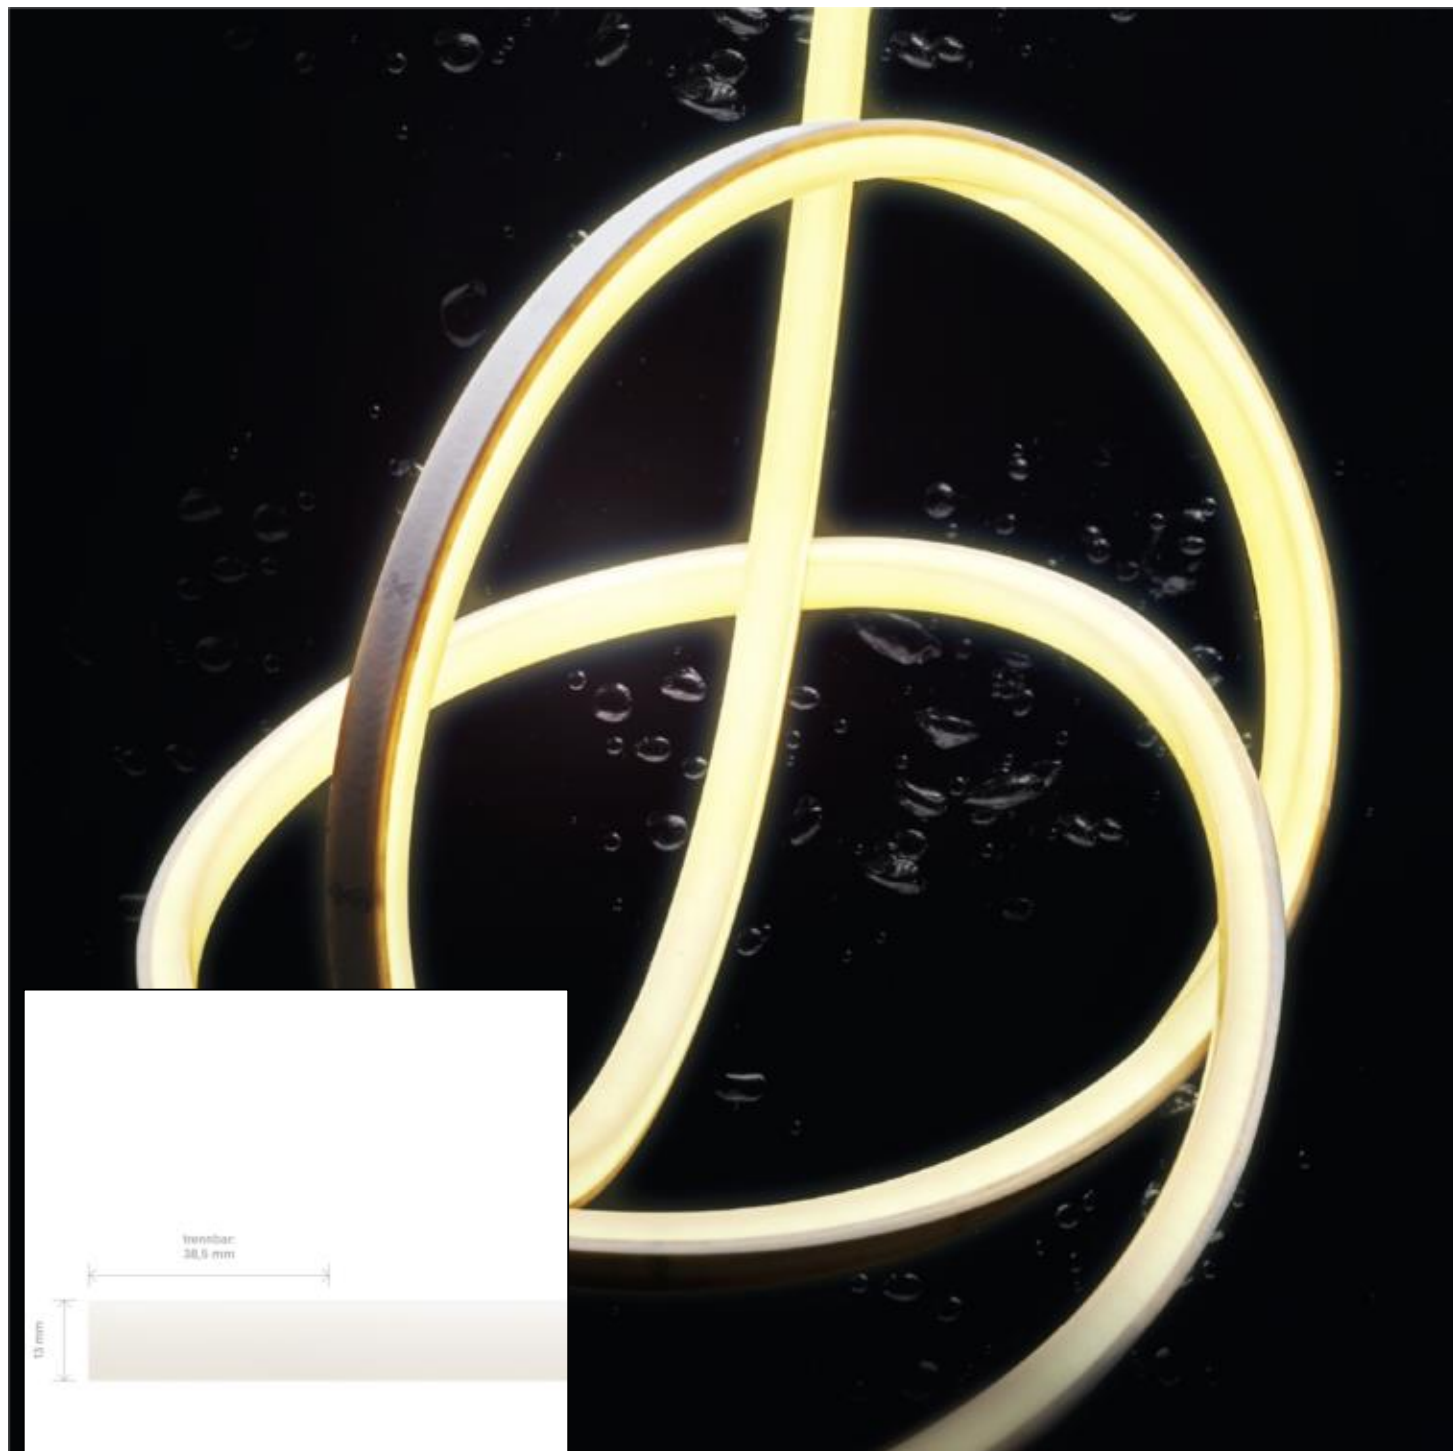

**Datenblatt**  
**5911501**

**11W/m ART OMNI LED-Streifen 5000K 10m**

Unsere 10W **ART OMNI STREIFEN IP67** lässt sich durch seine dreiseitige Lichtabstrahlung ohne erkennbare Lichtpunkte auch im sichtbaren Bereich direkt einsetzen. Durch die homogene Lichtverteilung ohne erkennbare Lichtpunkte sowie den hochwertigen, satinierten Polyurethan-Verguss benötigt Er keine Abdeckung auf dem Profil mehr. Die Wärmeableitung erfolgt bereits durch den PU-Verguss und eine Alu- oder Acryl-Schiene dient der Montage oder Führung. Das Material ist gegenüber Säuren und Laugen unempfindlich, daher kann der Streifen bedenkenlos in widrigen Umgebungen wie auf Schiffen (Salzwasser) oder in Küchen (abwischen mit Reinigungsmitteln) eingesetzt werden. Der Stromauslass des Streifen befindet sich Bodenseitig. Dies hat den Vorteil das ein perfekter Übergang, ohne Schattenfuge, von zwei Bändern möglich ist. So kann die Einspeisung ganz unauffällig in dem Lichtobjekt versteckt werden

**SIGOR**  
5911501

A	▶
B	▶
C	▶
D	▶
E	▶
F	▶
G	▶

**G** ◀

**110**  
kWh/1000h

2019/2015

Stand: 12.09.2023

5911501

11W/m ART OMNI LED-Streifen 5000K 10m