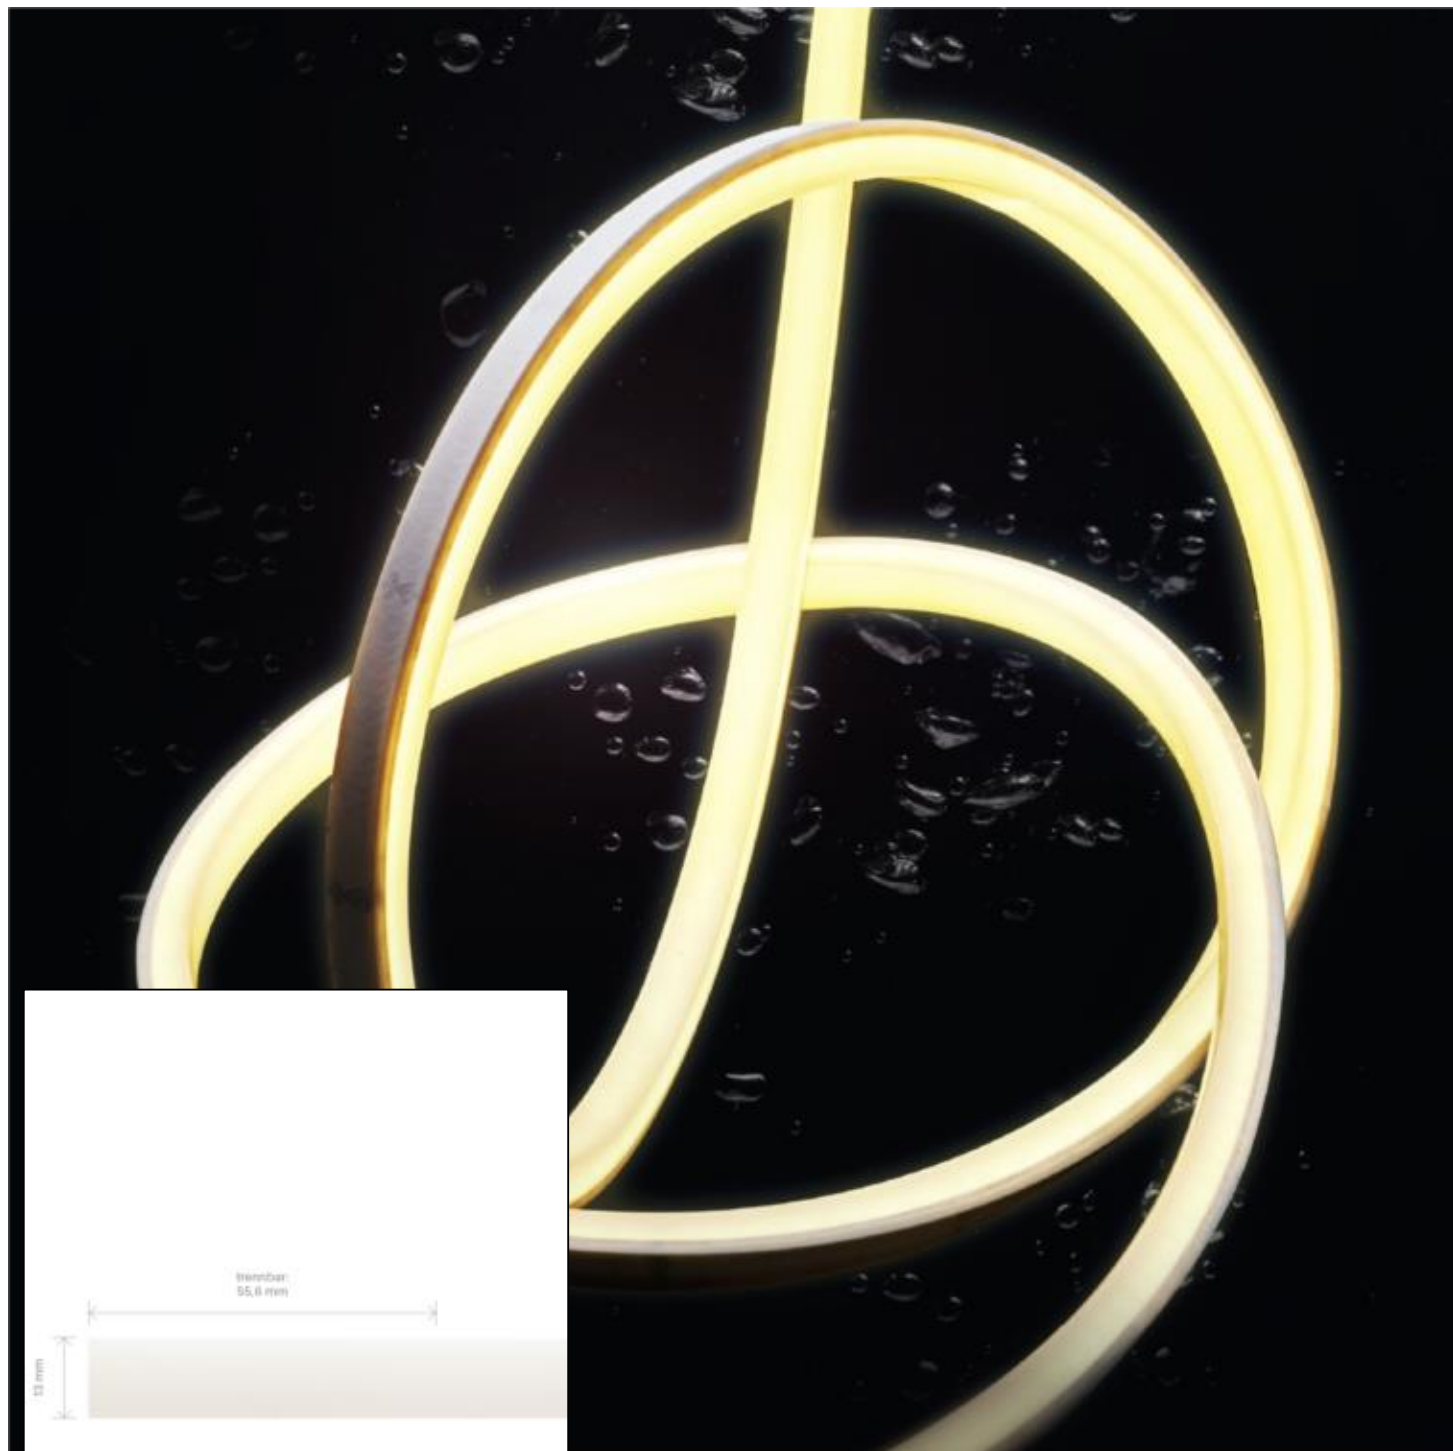

**Datenblatt**  
**5912501**

**12W/m ART TOP LED-Streifen 2700-5000K 5m**

Unsere 12W ART TOP Tunable White STREIFEN IP67 lässt sich durch seine ausgezeichneten Eigenschaften auch im sichtbaren Bereich direkt einsetzen. Durch die homogene Lichtverteilung ohne erkennbare Lichtpunkte sowie den hochwertigen, satinierten Polyurethan-Verguss benötigt Er keine Abdeckung auf dem Profil mehr. Die Wärmeableitung erfolgt bereits durch den PU-Verguss und eine Alu- oder Acryl-Schiene dient der Montage oder Führung. Unser Streifen setzt Licht- und Farbstimmungen im Objekt um. Zu verschiedenen Zeitpunkten setzen Sie mit dem Band verschiedene Lichtfarben in Szene. Beim herunterdimmen des LED-Band verschiebt sich die Lichtfarbe von 5.000K auf 2.700K. Das Material ist gegenüber Säuren und Laugen unempfindlich, daher kann der Streifen bedenkenlos in widrigen Umgebungen wie Swimming Pools (Chlor), auf Schiffen (Salzwasser) oder in Küchen (abwischen mit Reinigungsmitteln) eingesetzt werden. Der Stromauslass des Streifen befindet sich Bodenseitig. Dies hat den Vorteil das ein perfekter Übergang, ohne Schattenfuge, von zwei Bandern möglich ist. So kann die spektrale Strahlungsverteilung im Bereich 180 - 800 nm...

**SIGOR**  
5912501

A	▶
B	▶
C	▶
D	▶
E	▶
F	▶
G	▶

**G** ◀

**60**  
kWh/1000h

2019/2015

Stand: 21.11.2022

5912501

12W/m ART TOP LED-Streifen 2700-5000K 5m