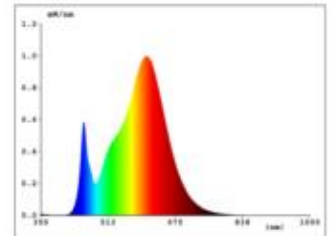

Der LONG DISTANCE STREIFEN weist besondere lichttechnische Merkmale für den Einsatz in anspruchsvollen Lichtobjekten aus.

Ein enges Binning mit nur 3 SDCM garantiert eine homogene Lichtfarbe sowohl auf dem Streifen als auch bei unterschiedlichen Streifen dieses Typs.

Dimmbar: ja

10.800 lm	Nomineller Lichtstrom
360 lm/m	Nomineller Lichtstrom pro Meter
138 Watt	Leistungsaufnahme
46 Watt/m	Leistungsaufnahme pro Meter
24 V DC	Betriebsspannung
3000 K	Farbtemperatur
Warmweiss	Lichtfarbe
Ra>90	Farbwiedergabe
3 sdc	Farbkonsistenz
120°	Abstrahlwinkel
30.000 mm	Länge auf der Rolle
30.000 mm	max. betreibbare Länge je Einspeisung
10 mm	Breite
16 mm	Produkthöhe
	LED Chipsatz
60 LED/m	LED Chips pro Meter
156 mm	LED Abstand
1.666 mm	trennbar
1000 mm	Primäreinspeisung
0 mm	Sekundäreinspeisung
60 mm	minimaler Biegeradius
IP20	Schutzklasse
75 °C	max. Betriebstemperatur am tc-Punkt
-25° - 40°C	zulässige Umgebungstemperatur
Nein	Aluprofil zur Kühlung notwendig?
Ø 60.000 h	Nennlebensdauer
L70B10	Messverfahren Lebensdauer
0,7	Lampenlichtstromerhalt am Ende der Nennlebensdauer
mA	Nennstrom
138 kWh/1000	Energieverbrauch

Spektrale Strahlungsverteilung  
im Bereich 180 - 800 nm

**Sigor**  
5924101

A	Green arrow pointing right
B	Green arrow pointing right
C	Light green arrow pointing right
D	Yellow arrow pointing right
E	Orange arrow pointing right
F	Red arrow pointing right
G	Dark red arrow pointing right