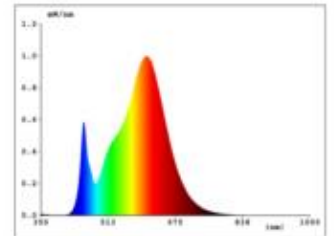

Datenblatt
5924301

9,6W/m Long Distance LED-Streifen 3000K 20m

Unsere 9,6W **LONG DISTANCE 24V** wird für Sie in einer 20 Meter Version produziert. Bei dieser Produktlänge sind auch große Projekte ohne Probleme realisierbar.

Der LONG DISTANCE STREIFEN weist besondere lichttechnische Merkmale für den Einsatz in anspruchsvollen Lichtobjekten aus.

Ein enges Binning mit nur 3 SDCM garantiert eine homogene Lichtfarbe sowohl auf dem Streifen als auch bei unterschiedlichen Streifen dieses Typs.

Dimmbar: ja

17.000 lm	Nomineller Lichtstrom
850 lm/m	Nomineller Lichtstrom pro Meter
192 Watt	Leistungsaufnahme
96 Watt/m	Leistungsaufnahme pro Meter
24 V DC	Betriebsspannung
3000 K	Farbtemperatur
Warmweiss	Lichtfarbe
Ra>90	Farbwiedergabe
3 sdc	Farbkonsistenz
120°	Abstrahlwinkel
20.000 mm	Länge auf der Rolle
20.000 mm	max. betreibbare Länge je Einspeisung
12 mm	Breite
16 mm	Produkthöhe
	LED Chipsatz
120 LED/m	LED Chips pro Meter
833 mm	LED Abstand
50 mm	trennbar
1000 mm	Primäreinspeisung
0 mm	Sekundäreinspeisung
60 mm	minimaler Biegeradius
IP20	Schutzklasse
75 °C	max. Betriebstemperatur am tc-Punkt
-25° - 40°C	zulässige Umgebungstemperatur
Nein	Aluprofil zur Kühlung notwendig?
Ø 60.000 h	Nennlebensdauer
L70B10	Messverfahren Lebensdauer
0,7	Lampenlichtstromerhalt am Ende der Nennlebensdauer
mA	Nennstrom
192 kWh/1000	Energieverbrauch

Spektrale Strahlungsverteilung im Bereich 180 - 800 nm

Sigor
5924301

A	▶
B	▶
C	▶
D	▶
E	▶
F	▶
G	▶

192
kWh/1000h

2019/2015

Stand: 12.07.2023