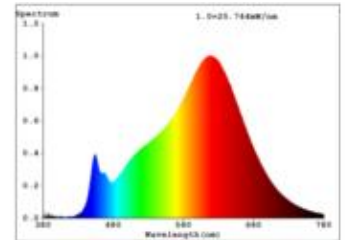

Datenblatt
5926001

9,6W/m Nature LED-Streifen 2700K 5m

Unsere 9,6 W **Nature Streifen IP20** steht ganz im Zeichen des Umweltschutzes. Im Vergleich zu unseren herkömmlichen LED-Streifen ist der HE-Streifen um 30% effizienter. Er besitzt eine bemerkenswerte Effizienz von 173 lm/W. Durch die Verwendung von kleineren Netzteilen, lässt sich eine sehr umweltfreundliche Lichtlösung erschaffen.

Eine nahezu naturgetreue Farbwiedergabeindex von 96 und mehr, garantiert eine exzellente Inszenierung des Beleuchtungsobjektes.

Dimmbar: ja

8.340 lm	Nomineller Lichtstrom
1.668 lm/m	Nomineller Lichtstrom pro Meter
48 Watt	Leistungsaufnahme
96 Watt/m	Leistungsaufnahme pro Meter
24 V DC	Betriebsspannung
2700 K	Farbtemperatur
Warmweiss-E)	Lichtfarbe
Ra>96	Farbwiedergabe
5 sdcm	Farbkonsistenz
120°	Abstrahlwinkel
5.000 mm	Länge auf der Rolle
5.000 mm	max. betreibbare Länge je Einspeisung
10 mm	Breite
1 mm	Produkthöhe
2835	LED Chipsatz
128 LED/m	LED Chips pro Meter
78 mm	LED Abstand
625 mm	trennbar
1000 mm	Primäreinspeisung
1000 mm	Sekundäreinspeisung
25 mm	minimaler Biegeradius
IP20	Schutzklasse
85 °C	max. Betriebstemperatur am tc-Punkt
-40° - 80°C	zulässige Umgebungstemperatur
Nein	Aluprofil zur Kühlung notwendig?
Ø 54.000 h	Nennlebensdauer
L80B10	Messverfahren Lebensdauer
0,8	Lampenlichtstromerhalt am Ende der Nennlebensdauer
400 mA	Nennstrom
48 kWh/1000h	Energieverbrauch

Spektrale Strahlungsverteilung im Bereich 180 - 800 nm

Sigor
5926001

A	
B	
C	← C
D	
E	
F	
G	

48
kWh/1000h

2019/2015

Stand: 20.02.2024

5926001

9,6W/m Nature LED-Streifen 2700K 5m