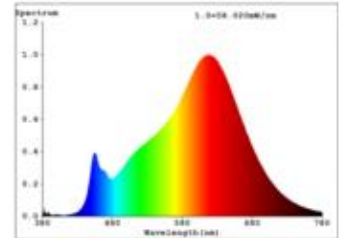

Datenblatt
5926401

14,4W/m Nature LED-Streifen 3000K 5m

Unsere 14,4 W **Nature Streifen IP20** steht ganz im Zeichen des Umweltschutzes. Im Vergleich zu unseren herkömmlichen LED-Streifen ist der HE-Streifen um 30% effizienter. Er besitzt eine bemerkenswerte Effizienz von 168 lm/W. Durch die Verwendung von kleineren Netzteilen, lässt sich eine sehr umweltfreundliche Lichtlösung erschaffen.

Eine nahezu naturgetreue Farbwiedergabeindex von 96 und mehr, garantiert eine exzellente Inszenierung des Beleuchtungsobjektes.

Dimmbar: ja

12.165 lm	Nomineller Lichtstrom
2.433 lm/m	Nomineller Lichtstrom pro Meter
72 Watt	Leistungsaufnahme
144 Watt/m	Leistungsaufnahme pro Meter
24 V DC	Betriebsspannung
3000 K	Farbtemperatur
Warmweiss	Lichtfarbe
Ra>96	Farbwiedergabe
5 sdcm	Farbkonsistenz
120°	Abstrahlwinkel
5.000 mm	Länge auf der Rolle
5.000 mm	max. betreibbare Länge je Einspeisung
10 mm	Breite
1 mm	Produkthöhe
2835	LED Chipsatz
160 LED/m	LED Chips pro Meter
625 mm	LED Abstand
50 mm	trennbar
1000 mm	Primäreinspeisung
1000 mm	Sekundäreinspeisung
25 mm	minimaler Biegeradius
IP20	Schutzklasse
85 °C	max. Betriebstemperatur am tc-Punkt
-40° - 80°C	zulässige Umgebungstemperatur
Ja	Aluprofil zur Kühlung notwendig?
Ø 54.000 h	Nennlebensdauer
L80B10	Messverfahren Lebensdauer
0,8	Lampenlichtstromerhalt am Ende der Nennlebensdauer
600 mA	Nennstrom
72 kWh/1000h	Energieverbrauch

Spektrale Strahlungsverteilung im Bereich 180 - 800 nm

Sigor
5926401

A	
B	
C	
D	D
E	
F	
G	

72
kWh/1000h

2019/2015

Stand: 20.02.2024

5926401

14,4W/m Nature LED-Streifen 3000K 5m