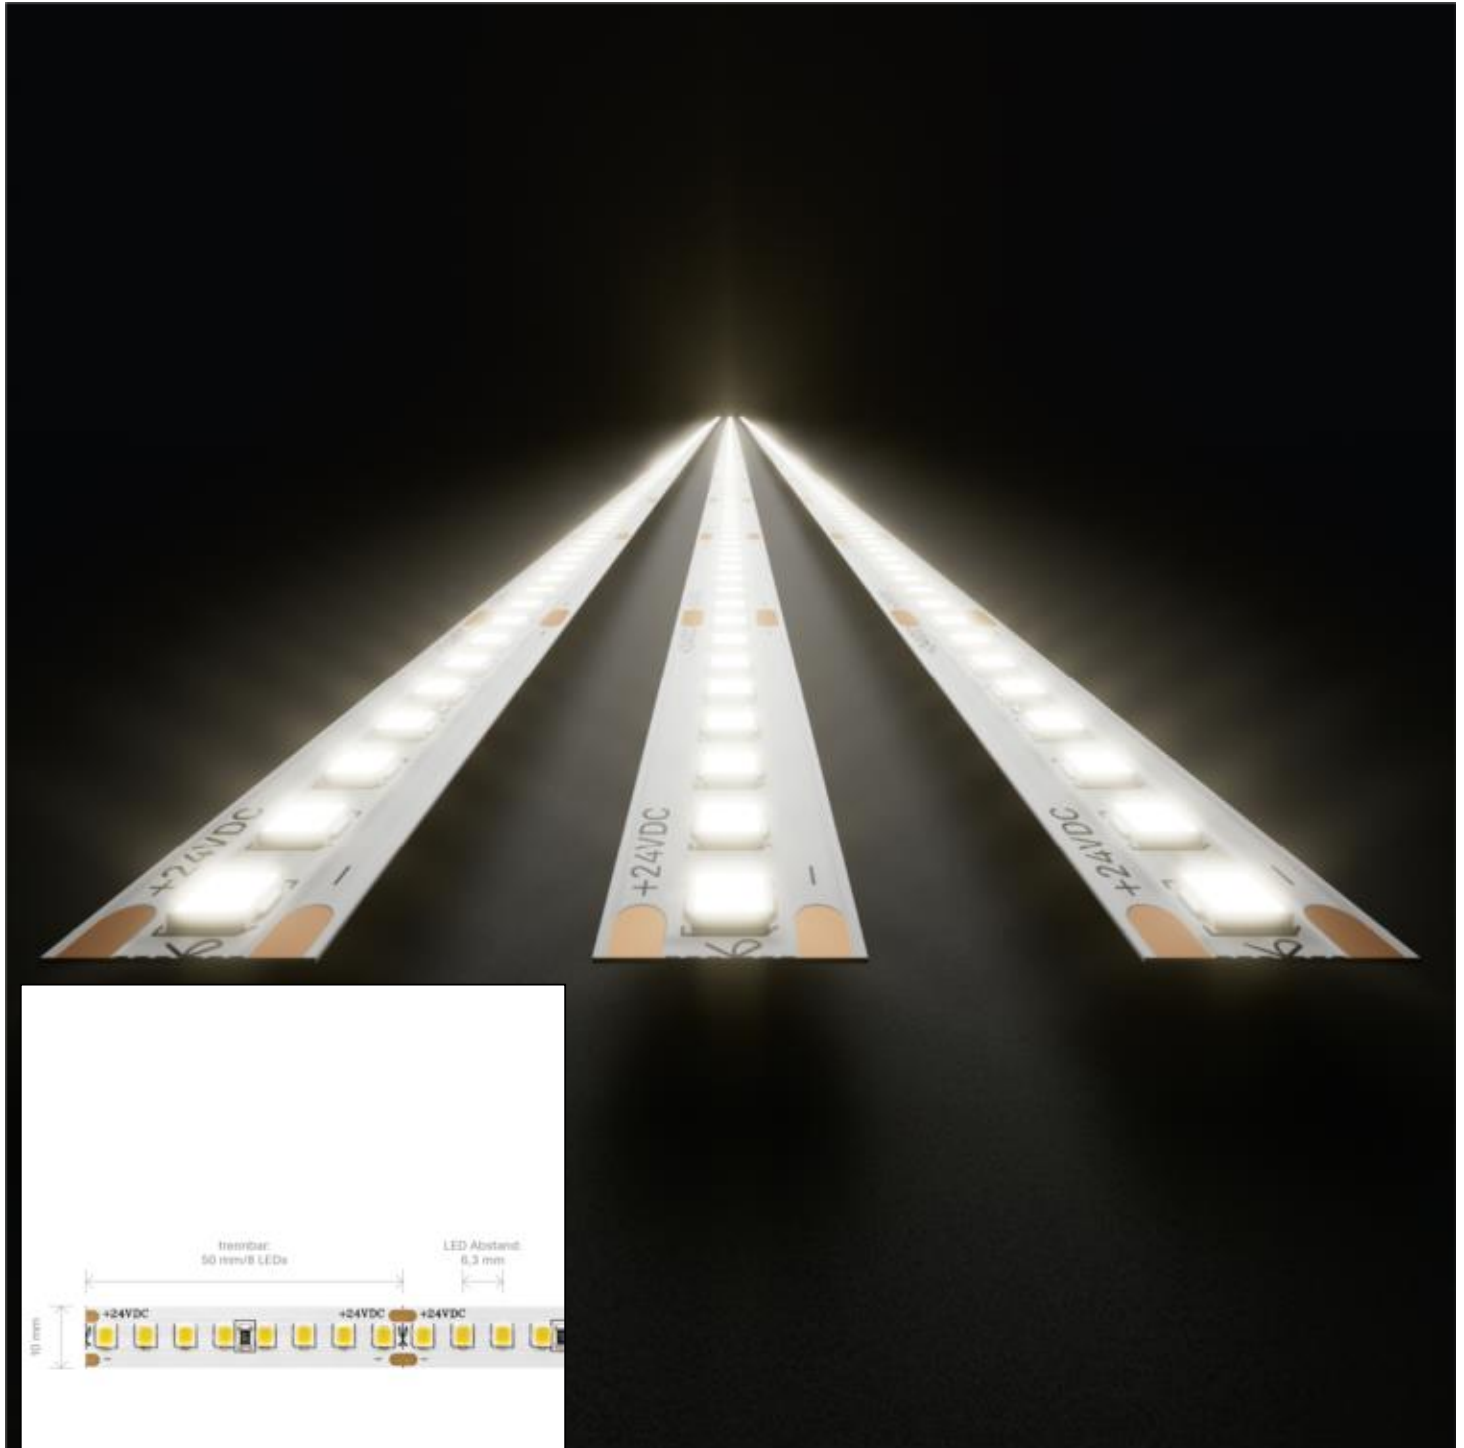

Datenblatt
5926401

14,4W/m Nature LED-Streifen 3000K 5m

Unsere 14,4 W **Nature Streifen IP20** steht ganz im Zeichen des Umweltschutzes. Im Vergleich zu unseren herkömmlichen LED-Streifen ist der HE-Streifen um 30% effizienter. Er besitzt eine bemerkenswerte Effizienz von 168 lm/W. Durch die Verwendung von kleineren Netzteilen, lässt sich eine sehr umweltfreundliche Lichtlösung erschaffen.

Eine nahezu naturgetreue Farbwiedergabeindex von 96 und mehr, garantiert eine exzellente Inszenierung des Beleuchtungsobjektes.

Dimmbar: ja

12.165 lm	Nomineller Lichtstrom
2.433 lm/m	Nomineller Lichtstrom pro Meter
72 Watt	Leistungsaufnahme
144 Watt/m	Leistungsaufnahme pro Meter
24 V DC	Betriebsspannung
3000 K	Farbtemperatur
Warmweiss	Lichtfarbe
Ra>96	Farbwiedergabe
5 sdcm	Farbkonsistenz
120°	Abstrahlwinkel
5.000 mm	Länge auf der Rolle
5.000 mm	max. betreibbare Länge je Einspeisung
10 mm	Breite
1 mm	Produkthöhe
2835	LED Chipsatz
160 LED/m	LED Chips pro Meter
625 mm	LED Abstand
50 mm	trennbar
1000 mm	Primäreinspeisung
1000 mm	Sekundäreinspeisung
25 mm	minimaler Biegeradius
IP20	Schutzklasse
85 °C	max. Betriebstemperatur am tc-Punkt
-40° - 80°C	zulässige Umgebungstemperatur
Ja	Aluprofil zur Kühlung notwendig?
Ø 54.000 h	Nennlebensdauer
L80B10	Messverfahren Lebensdauer
0,8	Lampenlichtstromerhalt am Ende der Nennlebensdauer
600 mA	Nennstrom
72 kWh/1000h	Energieverbrauch

Spektrale Strahlungsverteilung im Bereich 180 - 800 nm

Sigor
5926401

A	
B	
C	
D	D
E	
F	
G	

72
kWh/1000h

2019/2015

Stand: 20.02.2024

5926401

14,4W/m Nature LED-Streifen 3000K 5m