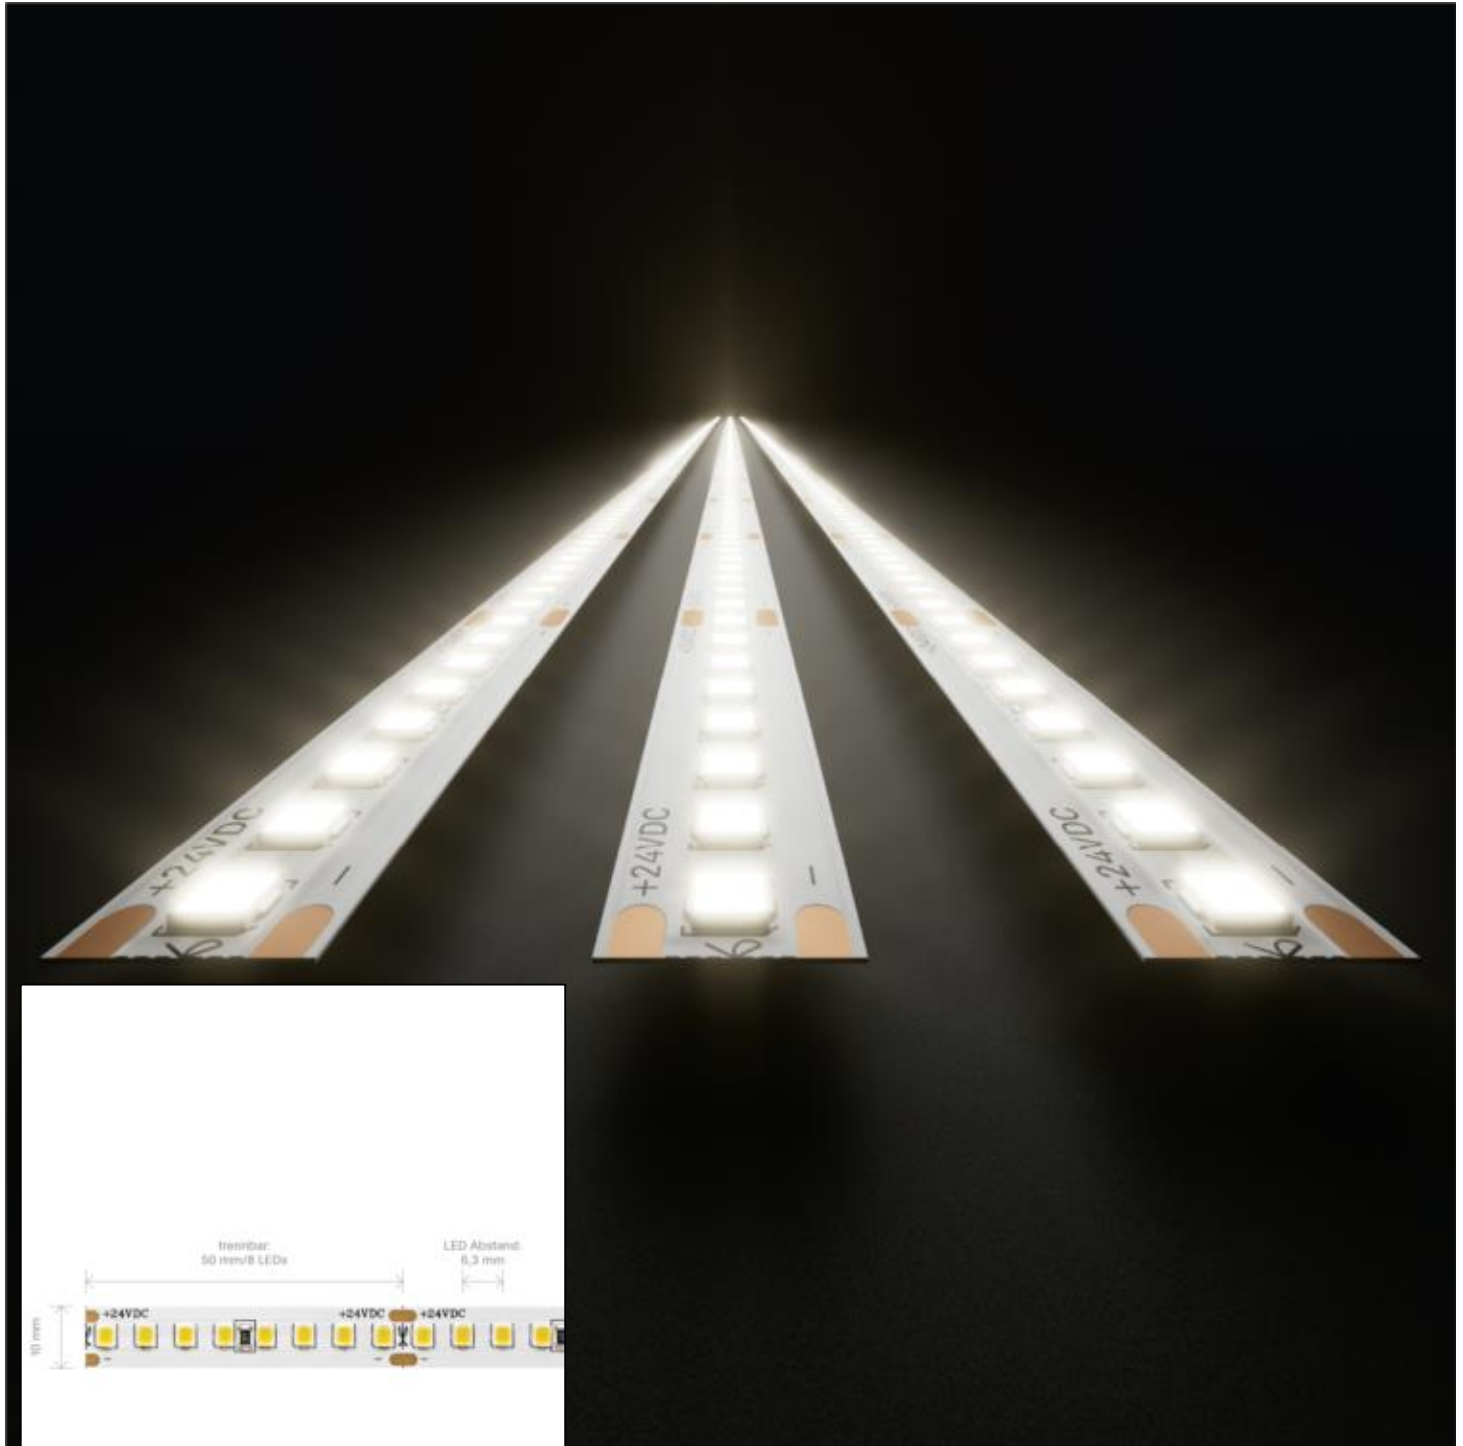

**Datenblatt**  
**5926501**

**14,4W/m Nature LED-Streifen 4000K 5m**

Unsere 14,4 W **Nature Streifen IP20** steht ganz im Zeichen des Umweltschutzes. Im Vergleich zu unseren herkömmlichen LED-Streifen ist der HE-Streifen um 30% effizienter. Er besitzt eine bemerkenswerte Effizienz von 176 lm/W. Durch die Verwendung von kleineren Netzteilen, lässt sich eine sehr umweltfreundliche Lichtlösung erschaffen.

Eine nahezu naturgetreue Farbwiedergabeindex von 96 und mehr, garantiert eine exzellente Inszenierung des Beleuchtungsobjektes.

Dimmbar: ja

12.690 lm	Nomineller Lichtstrom
2.538 lm/m	Nomineller Lichtstrom pro Meter
72 Watt	Leistungsaufnahme
144 Watt/m	Leistungsaufnahme pro Meter
24 V DC	Betriebsspannung
4000 K	Farbtemperatur
Neutralweiss	Lichtfarbe
Ra>96	Farbwiedergabe
5 sdcm	Farbkonsistenz
120°	Abstrahlwinkel
5.000 mm	Länge auf der Rolle
5.000 mm	max. betreibbare Länge je Einspeisung
10 mm	Breite
1 mm	Produkthöhe
2835	LED Chipsatz
160 LED/m	LED Chips pro Meter
625 mm	LED Abstand
50 mm	trennbar
1000 mm	Primäreinspeisung
1000 mm	Sekundäreinspeisung
25 mm	minimaler Biegeradius
IP20	Schutzklasse
85 °C	max. Betriebstemperatur am tc-Punkt
-40° - 80°C	zulässige Umgebungstemperatur
Ja	Aluprofil zur Kühlung notwendig?
Ø 54.000 h	Nennlebensdauer
L80B10	Messverfahren Lebensdauer
0,8	Lampenlichtstromerhalt am Ende der Nennlebensdauer
600 mA	Nennstrom
72 kWh/1000h	Energieverbrauch

Spektrale Strahlungsverteilung im Bereich 180 - 800 nm

**Sigor**  
5926501

A	
B	
C	← C
D	
E	
F	
G	

**72**  
kWh/1000h

2019/2015

Stand: 20.02.2024

5926501

14,4W/m Nature LED-Streifen 4000K 5m