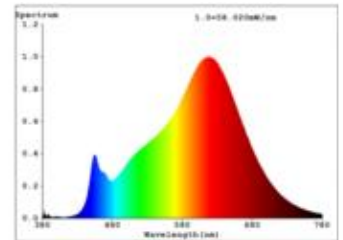

**Datenblatt**  
**5926501**

**14,4W/m Nature LED-Streifen 4000K 5m**

Unsere 14,4 W **Nature Streifen IP20** steht ganz im Zeichen des Umweltschutzes. Im Vergleich zu unseren herkömmlichen LED-Streifen ist der HE-Streifen um 30% effizienter. Er besitzt eine bemerkenswerte Effizienz von 176 lm/W. Durch die Verwendung von kleineren Netzteilen, lässt sich eine sehr umweltfreundliche Lichtlösung erschaffen.

Eine nahezu naturgetreue Farbwiedergabeindex von 96 und mehr, garantiert eine exzellente Inszenierung des Beleuchtungsobjektes.

Dimmbar: ja

12.690 lm	Nomineller Lichtstrom
2.538 lm/m	Nomineller Lichtstrom pro Meter
72 Watt	Leistungsaufnahme
144 Watt/m	Leistungsaufnahme pro Meter
24 V DC	Betriebsspannung
4000 K	Farbtemperatur
Neutralweiss	Lichtfarbe
Ra>96	Farbwiedergabe
5 sdcm	Farbkonsistenz
120°	Abstrahlwinkel
5.000 mm	Länge auf der Rolle
5.000 mm	max. betreibbare Länge je Einspeisung
10 mm	Breite
1 mm	Produkthöhe
2835	LED Chipsatz
160 LED/m	LED Chips pro Meter
625 mm	LED Abstand
50 mm	trennbar
1000 mm	Primäreinspeisung
1000 mm	Sekundäreinspeisung
25 mm	minimaler Biegeradius
IP20	Schutzklasse
85 °C	max. Betriebstemperatur am tc-Punkt
-40° - 80°C	zulässige Umgebungstemperatur
Ja	Aluprofil zur Kühlung notwendig?
Ø 54.000 h	Nennlebensdauer
L80B10	Messverfahren Lebensdauer
0,8	Lampenlichtstromerhalt am Ende der Nennlebensdauer
600 mA	Nennstrom
72 kWh/1000h	Energieverbrauch

Spektrale Strahlungsverteilung im Bereich 180 - 800 nm

**Sigor**  
5926501

A	
B	
C	← C
D	
E	
F	
G	

**72**  
kWh/1000h

2019/2015

Stand: 20.02.2024

5926501

14,4W/m Nature LED-Streifen 4000K 5m