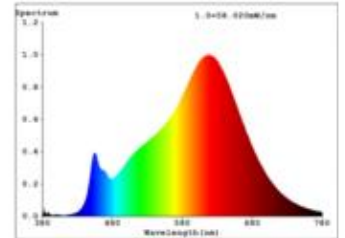

Datenblatt
5926601

21,6W/m Nature LED-Streifen 2700K 5m

Unsere 21,6 W **Nature Streifen IP20** steht ganz im Zeichen des Umweltschutzes. Im Vergleich zu unseren herkömmlichen LED-Streifen ist der HE-Streifen um 30% effizienter. Er besitzt eine bemerkenswerte Effizienz von 167 lm/W. Durch die Verwendung von kleineren Netzteilen, lässt sich eine sehr umweltfreundliche Lichtlösung erschaffen.

Eine nahezu naturgetreue Farbwiedergabeindex von 96 und mehr, garantiert eine exzellente Inszenierung des Beleuchtungsobjektes.

Dimmbar: ja

18.080 lm	Nomineller Lichtstrom
3.616 lm/m	Nomineller Lichtstrom pro Meter
108 Watt	Leistungsaufnahme
216 Watt/m	Leistungsaufnahme pro Meter
24 V DC	Betriebsspannung
2700 K	Farbtemperatur
Warmweiss-E)	Lichtfarbe
Ra>96	Farbwiedergabe
5 sdcm	Farbkonsistenz
120°	Abstrahlwinkel
5.000 mm	Länge auf der Rolle
3.500 mm	max. betreibbare Länge je Einspeisung
10 mm	Breite
1 mm	Produkthöhe
2835	LED Chipsatz
240 LED/m	LED Chips pro Meter
416 mm	LED Abstand
3.333 mm	trennbar
1000 mm	Primäreinspeisung
1000 mm	Sekundäreinspeisung
25 mm	minimaler Biegeradius
IP20	Schutzklasse
85 °C	max. Betriebstemperatur am tc-Punkt
-40° - 80°C	zulässige Umgebungstemperatur
Ja	Aluprofil zur Kühlung notwendig?
Ø 54.000 h	Nennlebensdauer
L80B10	Messverfahren Lebensdauer
0,8	Lampenlichtstromerhalt am Ende der Nennlebensdauer
900 mA	Nennstrom
108 kWh/1000	Energieverbrauch

Spektrale Strahlungsverteilung im Bereich 180 - 800 nm

Sigor
5926601

A	
B	
C	
D	D
E	
F	
G	

108
kWh/1000h

2019/2015

Stand: 20.02.2024

5926601

21,6W/m Nature LED-Streifen 2700K 5m