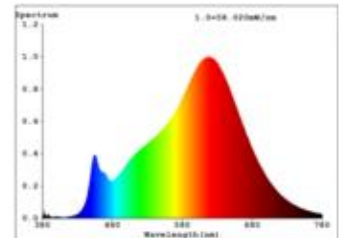

Datenblatt
5926701

21,6W/m Nature LED-Streifen 3000K 5m

Unsere 21,6 W **Nature Streifen IP20** steht ganz im Zeichen des Umweltschutzes. Im Vergleich zu unseren herkömmlichen LED-Streifen ist der HE-Streifen um 30% effizienter. Er besitzt eine bemerkenswerte Effizienz von 167 lm/W. Durch die Verwendung von kleineren Netzteilen, lässt sich eine sehr umweltfreundliche Lichtlösung erschaffen.

Eine nahezu naturgetreue Farbwiedergabeindex von 96 und mehr, garantiert eine exzellente Inszenierung des Beleuchtungsobjektes.

Dimmbar: ja

18.355 lm	Nomineller Lichtstrom
3.671 lm/m	Nomineller Lichtstrom pro Meter
108 Watt	Leistungsaufnahme
216 Watt/m	Leistungsaufnahme pro Meter
24 V DC	Betriebsspannung
3000 K	Farbtemperatur
Warmweiss	Lichtfarbe
Ra>96	Farbwiedergabe
5 sdcm	Farbkonsistenz
120°	Abstrahlwinkel
5.000 mm	Länge auf der Rolle
3.500 mm	max. betreibbare Länge je Einspeisung
10 mm	Breite
1 mm	Produkthöhe
2835	LED Chipsatz
240 LED/m	LED Chips pro Meter
416 mm	LED Abstand
3.333 mm	trennbar
1000 mm	Primäreinspeisung
1000 mm	Sekundäreinspeisung
25 mm	minimaler Biegeradius
IP20	Schutzklasse
85 °C	max. Betriebstemperatur am tc-Punkt
-40° - 80°C	zulässige Umgebungstemperatur
Ja	Aluprofil zur Kühlung notwendig?
Ø 54.000 h	Nennlebensdauer
L80B10	Messverfahren Lebensdauer
0,8	Lampenlichtstromerhalt am Ende der Nennlebensdauer
900 mA	Nennstrom
108 kWh/1000	Energieverbrauch

Spektrale Strahlungsverteilung im Bereich 180 - 800 nm

Sigor
5926701

A	
B	
C	
D	D
E	
F	
G	

108
kWh/1000h

2019/2015

Stand: 20.02.2024

5926701

21,6W/m Nature LED-Streifen 3000K 5m