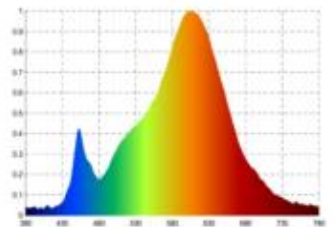

Die Slim Ausführung lässt auch Beleuchtungslösungen bei extrem niedrigem Platzangebot zu.

Ein enges Binning mit nur 6 SDCM garantiert eine homogene Lichtfarbe sowohl auf dem Streifen als auch bei unterschiedlichen Streifen dieses Typs.

Als passende Steuerungen greifen Sie auf eine große Auswahl zurück, egal ob DALI, WIFI, ZIGBEE, BLUETOOTH oder Funk.

Dimmbar: ja

9.000 lm	Nomineller Lichtstrom
1.800 lm/m	Nomineller Lichtstrom pro Meter
72 Watt	Leistungsaufnahme
14.40 Watt/m	Leistungsaufnahme pro Meter
24 V DC	Betriebsspannung
2700 K	Farbtemperatur
Warmweiss-E)	Lichtfarbe
Ra>90	Farbwiedergabe
6 sdcm	Farbkonsistenz
120°	Abstrahlwinkel
5.000 mm	Länge auf der Rolle
5.000 mm	max. betreibbare Länge je Einspeisung
5 mm	Breite
1.30 mm	Produkthöhe
2835	LED Chipsatz
160 LED/m	LED Chips pro Meter
6.25 mm	LED Abstand
50 mm	trennbar
1000 mm	Primäreinspeisung
1000 mm	Sekundäreinspeisung
50 mm	minimaler Biegeradius
IP20	Schutzklasse
75 °C	max. Betriebstemperatur am tc-Punkt
-20° - 40°C	zulässige Umgebungstemperatur
Ja	Aluprofil zur Kühlung notwendig?
Ø 50.000 h	Nennlebensdauer
L70B10	Messverfahren Lebensdauer
0.7	Lampenlichtstromerhalt am Ende der Nennlebensdauer
600 mA	Nennstrom
72 kWh/1000h	Energieverbrauch

Spektrale Strahlungsverteilung im Bereich 180 - 800 nm

**Sigor**  
5927001

A	
B	
C	
D	
E	←
F	
G	

**72**  
kWh/1000h

2019/2015

Stand: 14.08.2024

5927001

Lichtstreifen Expert Slim 14,4 W/m 2700K