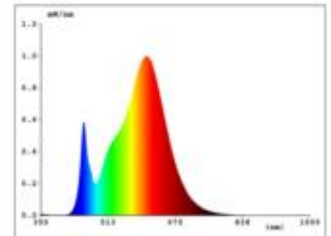

Die Slim Ausführung lässt auch Beleuchtungslösungen bei extrem niedrigem Platzangebot zu.

Ein enges Binning mit nur 6 SDCM garantiert eine homogene Lichtfarbe sowohl auf dem Streifen als auch bei unterschiedlichen Streifen dieses Typs.

Als passende Steuerungen greifen Sie auf eine große Auswahl zurück, egal ob DALI, WIFI, ZIGBEE, BLUETOOTH oder Funk.

Dimmbar: ja

9.300 lm	Nomineller Lichtstrom
1.860 lm/m	Nomineller Lichtstrom pro Meter
72 Watt	Leistungsaufnahme
14.40 Watt/m	Leistungsaufnahme pro Meter
24 V DC	Betriebsspannung
3000 K	Farbtemperatur
Warmweiss	Lichtfarbe
Ra>90	Farbwiedergabe
6 sdcm	Farbkonsistenz
120°	Abstrahlwinkel
5.000 mm	Länge auf der Rolle
5.000 mm	max. betreibbare Länge je Einspeisung
5 mm	Breite
1.30 mm	Produkthöhe
2835	LED Chipsatz
160 LED/m	LED Chips pro Meter
6.25 mm	LED Abstand
50 mm	trennbar
1000 mm	Primäreinspeisung
1000 mm	Sekundäreinspeisung
50 mm	minimaler Biegeradius
IP20	Schutzklasse
75 °C	max. Betriebstemperatur am tc-Punkt
-20° - 40°C	zulässige Umgebungstemperatur
Ja	Aluprofil zur Kühlung notwendig?
Ø 50.000 h	Nennlebensdauer
L70B10	Messverfahren Lebensdauer
0.7	Lampenlichtstromerhalt am Ende der Nennlebensdauer
600 mA	Nennstrom
72 kWh/1000h	Energieverbrauch

Spektrale Strahlungsverteilung im Bereich 180 - 800 nm

Sigor
5927101

A	
B	
C	
D	
E	▶
F	
G	

72
kWh/1000h

2019/2015

Stand: 14.08.2024

5927101

Lichtstreifen Expert Slim 14,4 W/m 3000K