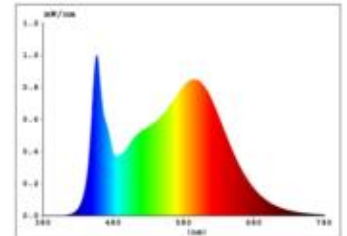

Die Slim Ausführung lässt auch Beleuchtungslösungen bei extrem niedrigem Platzangebot zu.

Ein enges Binning mit nur 6 SDCM garantiert eine homogene Lichtfarbe sowohl auf dem Streifen als auch bei unterschiedlichen Streifen dieses Typs.

Als passende Steuerungen greifen Sie auf eine große Auswahl zurück, egal ob DALI, WIFI, ZIGBEE, BLUETOOTH oder Funk.

Dimmbar: ja

10.000 lm	Nomineller Lichtstrom
2.000 lm/m	Nomineller Lichtstrom pro Meter
72 Watt	Leistungsaufnahme
14.40 Watt/m	Leistungsaufnahme pro Meter
24 V DC	Betriebsspannung
4000 K	Farbtemperatur
Neutralweiss	Lichtfarbe
Ra>90	Farbwiedergabe
6 sdcm	Farbkonsistenz
120°	Abstrahlwinkel
5.000 mm	Länge auf der Rolle
5.000 mm	max. betreibbare Länge je Einspeisung
5 mm	Breite
1.30 mm	Produkthöhe
2835	LED Chipsatz
160 LED/m	LED Chips pro Meter
6.25 mm	LED Abstand
50 mm	trennbar
1000 mm	Primäreinspeisung
1000 mm	Sekundäreinspeisung
50 mm	minimaler Biegeradius
IP20	Schutzklasse
75 °C	max. Betriebstemperatur am tc-Punkt
-20° - 40°C	zulässige Umgebungstemperatur
Ja	Aluprofil zur Kühlung notwendig?
Ø 50.000 h	Nennlebensdauer
L70B10	Messverfahren Lebensdauer
0.7	Lampenlichtstromerhalt am Ende der Nennlebensdauer
600 mA	Nennstrom
2 kWh/1000h	Energieverbrauch

Spektrale Strahlungsverteilung im Bereich 180 - 800 nm

Sigor
5927201

A	
B	
C	
D	
E	← E
F	
G	

72
kWh/1000h

2019/2015

Stand: 14.08.2024

5927201

Lichtstreifen Expert Slim 14,4 W/m 4000K