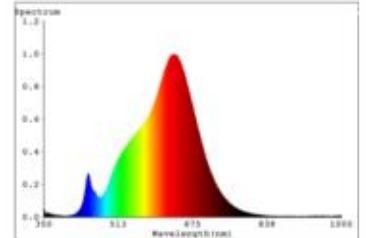

Besonders wichtig im Objekt: wir bieten 3 Jahre Garantie und verbürgen uns für die hochwertige Verarbeitung und Langlebigkeit dieser Streifen. Für die einfachere Montage und Weiterverarbeitung haben wir dem Streifen eine Einspeisung und eine Sekundäreinspeisung von jeweils 1 Meter spendiert.

Dimmbar: ja

3.150 lm	Nomineller Lichtstrom
630 lm/m	Nomineller Lichtstrom pro Meter
40 Watt	Leistungsaufnahme
8 Watt/m	Leistungsaufnahme pro Meter
24 V DC	Betriebsspannung
2700 K	Farbtemperatur
Warmweiss-E)	Lichtfarbe
Ra>90	Farbwiedergabe
<3 sdc	Farbkonsistenz
170°	Abstrahlwinkel
5.000 mm	Länge auf der Rolle
5.000 mm	max. betreibbare Länge je Einspeisung
8 mm	Breite
2 mm	Produkthöhe
COB	LED Chipsatz
280 LED/m	LED Chips pro Meter
0 mm	LED Abstand
25 mm	trennbar
1000 mm	Primäreinspeisung
1000 mm	Sekundäreinspeisung
60 mm	minimaler Biegeradius
IP20	Schutzklasse
55 °C	max. Betriebstemperatur am tc-Punkt
-40° - 60°C	zulässige Umgebungstemperatur
Nein	Aluprofil zur Kühlung notwendig?
Ø 36.000 h	Nennlebensdauer
L70B10	Messverfahren Lebensdauer
0.7	Lampenlichtstromerhalt am Ende der Nennlebensdauer
330 mA	Nennstrom
40 kWh/1000h	Energieverbrauch

Spektrale Strahlungsverteilung im Bereich 180 - 800 nm

SIGOR
5930301

A	Green arrow pointing right
B	Green arrow pointing right
C	Light green arrow pointing right
D	Yellow arrow pointing right
E	Orange arrow pointing right
F	Red arrow pointing right
G	Black arrow pointing left

40
kWh/1000h

2019/2015

Stand: 19.12.2024