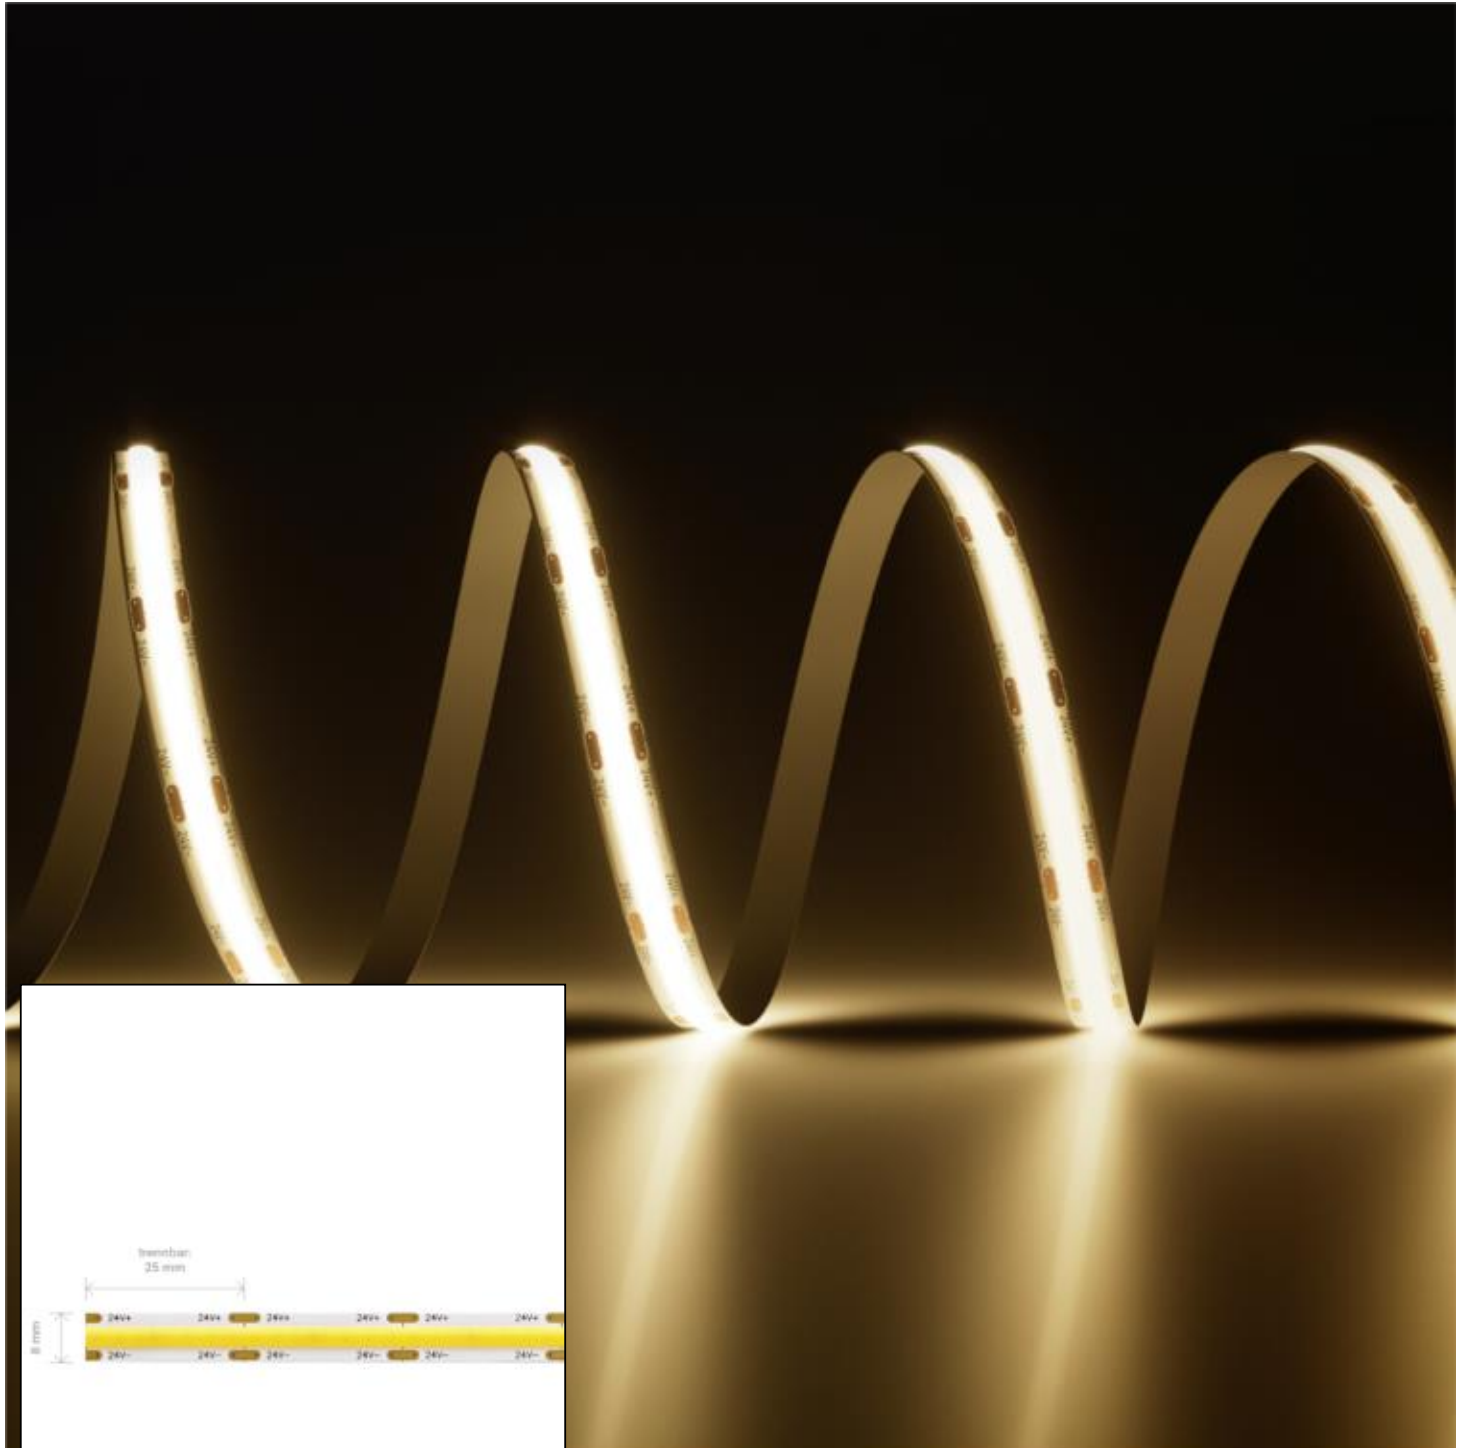

**Datenblatt**  
**5930301**

**8W/m COB SHORT CUT LED-Streifen 2700K 5m**

Unser 8W **COB LED STREIFEN** SHORT CUT emittiert homogenes Licht ganz ohne Lichtpunkte. Daher ist er besonders gut geeignet für den Einsatz in sehr flachen Profilen oder bei indirekter Beleuchtung mit geringem Abstand zu reflektierenden Oberflächen. Dies ermöglicht die durchgehende Phosphorbeschichtung. Durch die hohe Trennbarkeit des LED-Streifen ist ein nahezu passgenauer Einbau möglich.

Dimmbar: ja

3.150 lm	Nomineller Lichtstrom
630 lm/m	Nomineller Lichtstrom pro Meter
40 Watt	Leistungsaufnahme
8 Watt/m	Leistungsaufnahme pro Meter
24 V DC	Betriebsspannung
2700 K	Farbtemperatur
Warmweiss-E)	Lichtfarbe
Ra>90	Farbwiedergabe
<3 sdc	Farbkonsistenz
170°	Abstrahlwinkel
5.000 mm	Länge auf der Rolle
5.000 mm	max. betreibbare Länge je Einspeisung
8 mm	Breite
2 mm	Produkthöhe
COB	LED Chipsatz
280 LED/m	LED Chips pro Meter
0 mm	LED Abstand
25 mm	trennbar
1000 mm	Primäreinspeisung
1000 mm	Sekundäreinspeisung
60 mm	minimaler Biegeradius
IP20	Schutzklasse
55 °C	max. Betriebstemperatur am tc-Punkt
-40° - 60°C	zulässige Umgebungstemperatur
Nein	Aluprofil zur Kühlung notwendig?
Ø 36.000 h	Nennlebensdauer
L70B10	Messverfahren Lebensdauer
0.7	Lampenlichtstromerhalt am Ende der Nennlebensdauer
330 mA	Nennstrom
40 kWh/1000h	Energieverbrauch

Spektrale Strahlungsverteilung im Bereich 180 - 800 nm

**SIGOR**  
5930301

A	Green arrow pointing right
B	Green arrow pointing right
C	Light green arrow pointing right
D	Yellow arrow pointing right
E	Orange arrow pointing right
F	Red arrow pointing right
G	Black arrow pointing left

**40**  
kWh/1000h

2019/2015

Stand: 19.12.2024

5930301

8W/m COB SHORT CUT LED-Streifen 2700K 5m

**Bedienungsanleitung:**

[https://shop.sigor.de/media/pdf/5930301\\_manual.pdf](https://shop.sigor.de/media/pdf/5930301_manual.pdf)