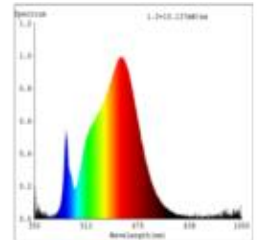

**Datenblatt**  
**5930401**

**8W/m COB SHORT CUT LED-Streifen 3000K 5m**

Unser 8W **COB LED STREIFEN** SHORT CUT emittiert homogenes Licht ganz ohne Lichtpunkte. Daher ist er besonders gut geeignet für den Einsatz in sehr flachen Profilen oder bei indirekter Beleuchtung mit geringem Abstand zu reflektierenden Oberflächen. Dies ermöglicht die durchgehende Phosphorbeschichtung. Durch die hohe Trennbarkeit des LED-Streifen ist ein nahezu passgenauer Einbau möglich.

Dimmbar: Ja

3.200 lm	Nomineller Lichtstrom
640 lm/m	Nomineller Lichtstrom pro Meter
40 Watt	Leistungsaufnahme
8 Watt/m	Leistungsaufnahme pro Meter
24 V DC	Betriebsspannung
3000 K	Farbtemperatur
Warmweiss	Lichtfarbe
Ra>90	Farbwiedergabe
3 sdcm	Farbkonsistenz
170°	Abstrahlwinkel
5.000 mm	Länge auf der Rolle
5.000 mm	max. betreibbare Länge je Einspeisung
8 mm	Breite
1.60 mm	Produkthöhe
COB	LED Chipsatz
280 LED/m	LED Chips pro Meter
0 mm	LED Abstand
25 mm	trennbar
1000 mm	Primäreinspeisung
1000 mm	Sekundäreinspeisung
60 mm	minimaler Biegeradius
IP20	Schutzklasse
55 °C	max. Betriebstemperatur am tc-Punkt
-40° - 60°C	zulässige Umgebungstemperatur
Nein	Aluprofil zur Kühlung notwendig?
Ø 36.000 h	Nennlebensdauer
L70B10	Messverfahren Lebensdauer
0.7	Lampenlichtstromerhalt am Ende der Nennlebensdauer
330 mA	Nennstrom
40 kWh/1000h	Energieverbrauch

Spektrale Strahlungsverteilung im Bereich 180 - 800 nm

**SIGOR**  
5930401

A	Green arrow pointing right
B	Green arrow pointing right
C	Light green arrow pointing right
D	Yellow arrow pointing right
E	Orange arrow pointing right
F	Red arrow pointing right
G	Black arrow pointing left