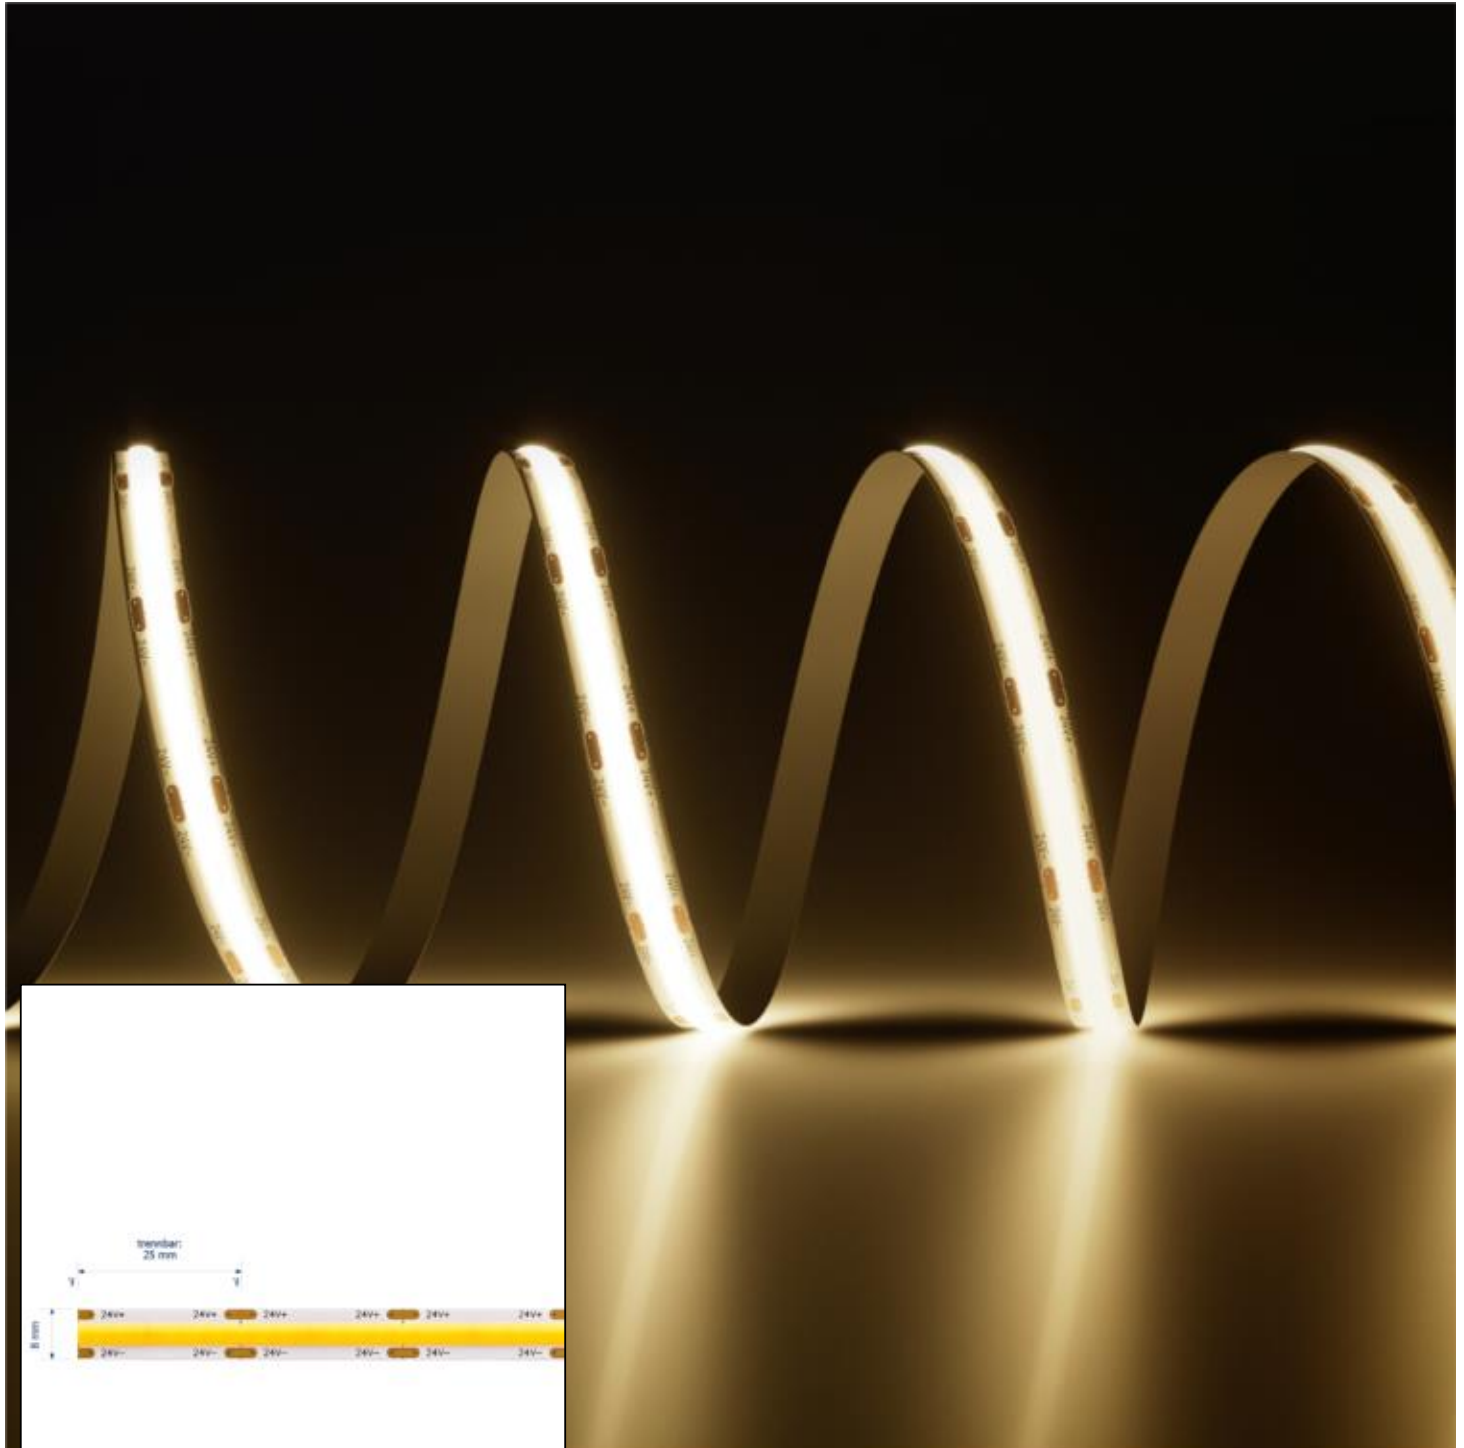

**Datenblatt**  
**5930401**

**8W/m COB SHORT CUT LED-Streifen 3000K 5m**

Unser 8W **COB LED STREIFEN** SHORT CUT emittiert homogenes Licht ganz ohne Lichtpunkte. Daher ist er besonders gut geeignet für den Einsatz in sehr flachen Profilen oder bei indirekter Beleuchtung mit geringem Abstand zu reflektierenden Oberflächen. Dies ermöglicht die durchgehende Phosphorbeschichtung. Durch die hohe Trennbarkeit des LED-Streifen ist ein nahezu passgenauer Einbau möglich.

Dimmbar: Ja

3.200 lm	Nomineller Lichtstrom
640 lm/m	Nomineller Lichtstrom pro Meter
40 Watt	Leistungsaufnahme
8 Watt/m	Leistungsaufnahme pro Meter
24 V DC	Betriebsspannung
3000 K	Farbtemperatur
Warmweiss	Lichtfarbe
Ra>90	Farbwiedergabe
3 sdcm	Farbkonsistenz
170°	Abstrahlwinkel
5.000 mm	Länge auf der Rolle
5.000 mm	max. betreibbare Länge je Einspeisung
8 mm	Breite
1.60 mm	Produkthöhe
COB	LED Chipsatz
280 LED/m	LED Chips pro Meter
0 mm	LED Abstand
25 mm	trennbar
1000 mm	Primäreinspeisung
1000 mm	Sekundäreinspeisung
60 mm	minimaler Biegeradius
IP20	Schutzklasse
55 °C	max. Betriebstemperatur am tc-Punkt
-40° - 60°C	zulässige Umgebungstemperatur
Nein	Aluprofil zur Kühlung notwendig?
Ø 36.000 h	Nennlebensdauer
L70B10	Messverfahren Lebensdauer
0.7	Lampenlichtstromerhalt am Ende der Nennlebensdauer
330 mA	Nennstrom
40 kWh/1000h	Energieverbrauch

Spektrale Strahlungsverteilung im Bereich 180 - 800 nm

**SIGOR**  
5930401

A	Green arrow pointing right
B	Green arrow pointing right
C	Light green arrow pointing right
D	Yellow arrow pointing right
E	Orange arrow pointing right
F	Red arrow pointing right
G	Black arrow pointing left

**40**  
kWh/1000h

2019/2015

Stand: 08.11.2022

5930401

8W/m COB SHORT CUT LED-Streifen 3000K 5m

**Bedienungsanleitung:**

[https://shop.sigor.de/media/pdf/5930401\\_manual.pdf](https://shop.sigor.de/media/pdf/5930401_manual.pdf)