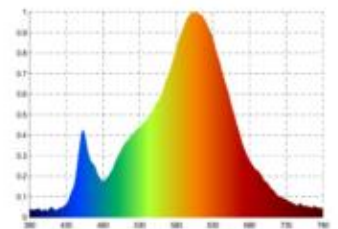

**Datenblatt**  
**5930501**

**15W/m COB TUNABLE WHITE LED-Streifen 2700-4000K 5m**

Unser 15W **EXPERT STREIFEN** COB emittiert homogenes Licht ganz ohne Lichtpunkte. Daher ist er besonders gut geeignet für den Einsatz in sehr flachen Profilen oder bei indirekter Beleuchtung mit geringem Abstand zu reflektierenden Oberflächen. Dies ermöglicht die durchgehende Phosphorbeschichtung.

Der COB-Streifen setzt fast jede Licht- und Farbstimmungen im Objekt um. Zu verschiedenen Zeitpunkten setzen Sie mit dem Band verschiedene Lichtfarben in Szene. Die Lichtfarbe können von 2.700K auf 4.000K verschoben wird.

Besonders wichtig im Objekt: wir bieten 3 Jahre Garantie und verbürgen uns für die hochwertige Verarbeitung und Langlebigkeit dieser Streifen.

Dimmbar: ja

1.605 lm	Nomineller Lichtstrom
1.605 lm/m	Nomineller Lichtstrom pro Meter
75 Watt	Leistungsaufnahme
15 Watt/m	Leistungsaufnahme pro Meter
24 V DC	Betriebsspannung
2700-4000 K	Farbtemperatur
Tunable White	Lichtfarbe
Ra>90	Farbwiedergabe
- sdc	Farbkonsistenz
180°	Abstrahlwinkel
5.000 mm	Länge auf der Rolle
5.000 mm	max. betreibbare Länge je Einspeisung
10 mm	Breite
18 mm	Produkthöhe
COB	LED Chipsatz
576 LED/m	LED Chips pro Meter
0 mm	LED Abstand
278 mm	trennbar
1000 mm	Primäreinspeisung
1000 mm	Sekundäreinspeisung
10 mm	minimaler Biegeradius
IP20	Schutzklasse
60 °C	max. Betriebstemperatur am tc-Punkt
-20° - 50°C	zulässige Umgebungstemperatur
Ja	Aluprofil zur Kühlung notwendig?
Ø 45.000 h	Nennlebensdauer
L70B10	Messverfahren Lebensdauer
0.7	Lampenlichtstromerhalt am Ende der Nennlebensdauer
625 mA	Nennstrom
75 kWh/1000h	Energieverbrauch