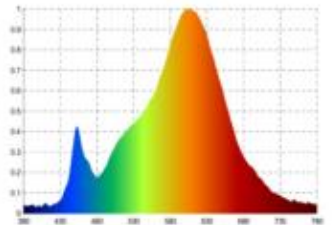

Datenblatt
5932301

3,6W/m EXPERT Vario Cut LED-Streifen 2700K

Unsere 3,6W **EXPERT LONG DISTANCE Vario Cut 24V** wird für Sie auf Ihr Wunschmaß produziert. Wählen Sie einfach eine Länge von bis zu 8 Meter aus.

Der EXPERT STREIFEN weist besondere lichttechnische Merkmale für den Einsatz in anspruchsvollen Lichtobjekten aus.

Ein enges Binning mit nur 3 SDCM garantiert eine homogene Lichtfarbe sowohl auf dem Streifen als auch bei unterschiedlichen Streifen dieses Typs.

Besonders wichtig im Objekt: wir bieten 5 Jahre Garantie und verbürgen uns für die hochwertige Verarbeitung und Langlebigkeit dieser Streifen.

Dimmbar: ja

443 lm	Nomineller Lichtstrom
443 lm/m	Nomineller Lichtstrom pro Meter
3.60 Watt	Leistungsaufnahme
3.60 Watt/m	Leistungsaufnahme pro Meter
24 V DC	Betriebsspannung
2700 K	Farbtemperatur
Warmweiss-E)	Lichtfarbe
Ra>90	Farbwiedergabe
<3 sdcM	Farbkonsistenz
120°	Abstrahlwinkel
50.000 mm	Länge auf der Rolle
8.000 mm	max. betreibbare Länge je Einspeisung
8 mm	Breite
11 mm	Produkthöhe
2835	LED Chipsatz
64 LED/m	LED Chips pro Meter
1.563 mm	LED Abstand
125 mm	trennbar
1000 mm	Primäreinspeisung
1000 mm	Sekundäreinspeisung
60 mm	minimaler Biegeradius
IP20	Schutzklasse
75 °C	max. Betriebstemperatur am tc-Punkt
-20° - 45°C	zulässige Umgebungstemperatur
Nein	Aluprofil zur Kühlung notwendig?
Ø 60.000 h	Nennlebensdauer
L70B50	Messverfahren Lebensdauer
0.7	Lampenlichtstromerhalt am Ende der Nennlebensdauer
150 mA	Nennstrom
4 kWh/1000h	Energieverbrauch

Spektrale Strahlungsverteilung im Bereich 180 - 800 nm

SIGOR
5932301

A	
B	
C	
D	
E	← E
F	
G	

180
kWh/1000h

2019/2015

Stand: 02.04.2024

5932301

3,6W/m EXPERT Vario Cut LED-Streifen 2700K