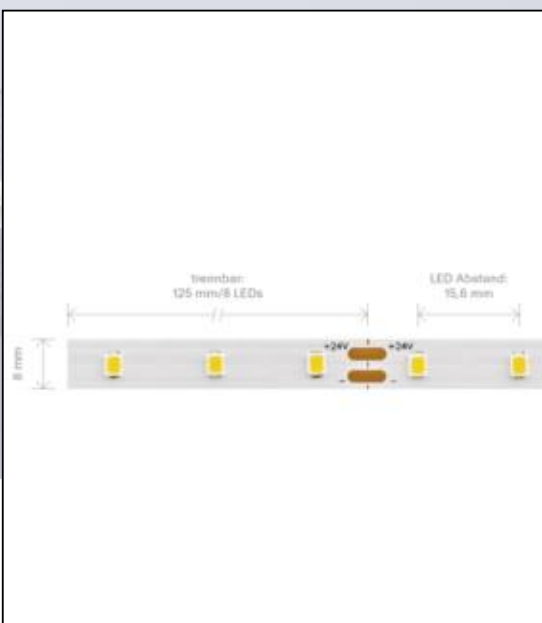

Datenblatt
5932301

3,6W/m EXPERT Vario Cut LED-Streifen 2700K

Unsere 3,6W **EXPERT LONG DISTANCE Vario Cut 24V** wird für Sie auf Ihr Wunschmaß produziert. Wählen Sie einfach eine Länge von bis zu 8 Meter aus.

Der EXPERT STREIFEN weist besondere lichttechnische Merkmale für den Einsatz in anspruchsvollen Lichtobjekten aus.

Ein enges Binning mit nur 3 SDCM garantiert eine homogene Lichtfarbe sowohl auf dem Streifen als auch bei unterschiedlichen Streifen dieses Typs.

Besonders wichtig im Objekt: wir bieten 5 Jahre Garantie und verbürgen uns für die hochwertige Verarbeitung und Langlebigkeit dieser Streifen.

Dimmbar: ja

443 lm	Nomineller Lichtstrom
443 lm/m	Nomineller Lichtstrom pro Meter
3.60 Watt	Leistungsaufnahme
3.60 Watt/m	Leistungsaufnahme pro Meter
24 V DC	Betriebsspannung
2700 K	Farbtemperatur
Warmweiss-E)	Lichtfarbe
Ra>90	Farbwiedergabe
<3 sdcM	Farbkonsistenz
120°	Abstrahlwinkel
50.000 mm	Länge auf der Rolle
8.000 mm	max. betreibbare Länge je Einspeisung
8 mm	Breite
11 mm	Produkthöhe
2835	LED Chipsatz
64 LED/m	LED Chips pro Meter
1.563 mm	LED Abstand
125 mm	trennbar
1000 mm	Primäreinspeisung
1000 mm	Sekundäreinspeisung
60 mm	minimaler Biegeradius
IP20	Schutzklasse
75 °C	max. Betriebstemperatur am tc-Punkt
-20° - 45°C	zulässige Umgebungstemperatur
Nein	Aluprofil zur Kühlung notwendig?
Ø 60.000 h	Nennlebensdauer
L70B50	Messverfahren Lebensdauer
0.7	Lampenlichtstromerhalt am Ende der Nennlebensdauer
150 mA	Nennstrom
4 kWh/1000h	Energieverbrauch

Spektrale Strahlungsverteilung im Bereich 180 - 800 nm

SIGOR
5932301

A	
B	
C	
D	
E	← E
F	
G	

180
kWh/1000h

2019/2015

Stand: 02.04.2024

5932301

3,6W/m EXPERT Vario Cut LED-Streifen 2700K