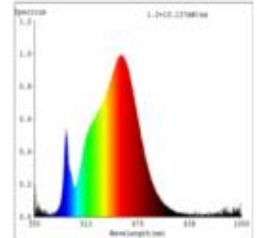

Datenblatt
5932401

3,6W/m EXPERT Vario Cut LED-Streifen 3000K

Unsere 3,6W **EXPERT LONG DISTANCE Vario Cut 24V** wird für Sie auf Ihr Wunschmaß produziert. Wählen Sie einfach eine Länge von bis zu 8 Meter aus.

Der EXPERT STREIFEN weist besondere lichttechnische Merkmale für den Einsatz in anspruchsvollen Lichtobjekten aus.

Ein enges Binning mit nur 3 SDCM garantiert eine homogene Lichtfarbe sowohl auf dem Streifen als auch bei unterschiedlichen Streifen dieses Typs.

Besonders wichtig im Objekt: wir bieten 5 Jahre Garantie und verbürgen uns für die hochwertige Verarbeitung und Langlebigkeit dieser Streifen.

Dimmbar: ja

450 lm	Nomineller Lichtstrom
450 lm/m	Nomineller Lichtstrom pro Meter
3.60 Watt	Leistungsaufnahme
3.60 Watt/m	Leistungsaufnahme pro Meter
24 V DC	Betriebsspannung
3000 K	Farbtemperatur
Warmweiss	Lichtfarbe
Ra>90	Farbwiedergabe
<3 sdcM	Farbkonsistenz
120°	Abstrahlwinkel
50.000 mm	Länge auf der Rolle
8.000 mm	max. betreibbare Länge je Einspeisung
8 mm	Breite
11 mm	Produkthöhe
2835	LED Chipsatz
64 LED/m	LED Chips pro Meter
1.563 mm	LED Abstand
125 mm	trennbar
1000 mm	Primäreinspeisung
1000 mm	Sekundäreinspeisung
60 mm	minimaler Biegeradius
IP20	Schutzklasse
75 °C	max. Betriebstemperatur am tc-Punkt
-20° - 45°C	zulässige Umgebungstemperatur
Nein	Aluprofil zur Kühlung notwendig?
Ø 60.000 h	Nennlebensdauer
L70B50	Messverfahren Lebensdauer
0.7	Lampenlichtstromerhalt am Ende der Nennlebensdauer
150 mA	Nennstrom
4 kWh/1000h	Energieverbrauch

Spektrale Strahlungsverteilung im Bereich 180 - 800 nm

SIGOR
5932401

A	
B	
C	
D	
E	←
F	
G	

180
kWh/1000h

2019/2015

Stand: 02.04.2024

5932401

3,6W/m EXPERT Vario Cut LED-Streifen 3000K