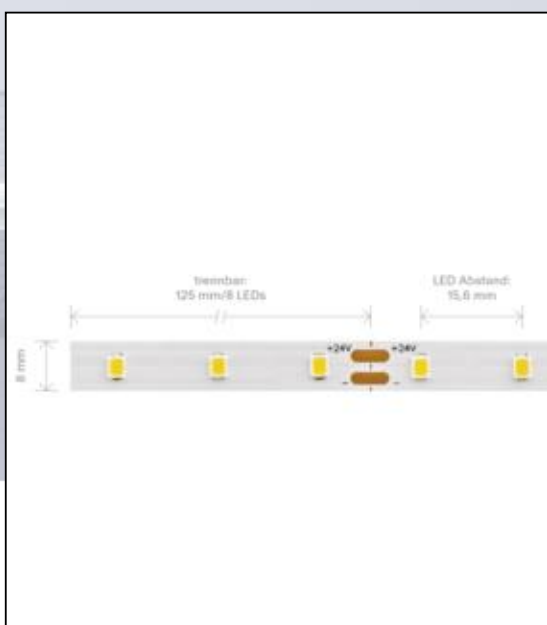

Datenblatt
5932401

3,6W/m EXPERT Vario Cut LED-Streifen 3000K

Unsere 3,6W **EXPERT LONG DISTANCE Vario Cut 24V** wird für Sie auf Ihr Wunschmaß produziert. Wählen Sie einfach eine Länge von bis zu 8 Meter aus.

Der EXPERT STREIFEN weist besondere lichttechnische Merkmale für den Einsatz in anspruchsvollen Lichtobjekten aus.

Ein enges Binning mit nur 3 SDCM garantiert eine homogene Lichtfarbe sowohl auf dem Streifen als auch bei unterschiedlichen Streifen dieses Typs.

Besonders wichtig im Objekt: wir bieten 5 Jahre Garantie und verbürgen uns für die hochwertige Verarbeitung und Langlebigkeit dieser Streifen.

Dimmbar: ja

450 lm	Nomineller Lichtstrom
450 lm/m	Nomineller Lichtstrom pro Meter
3.60 Watt	Leistungsaufnahme
3.60 Watt/m	Leistungsaufnahme pro Meter
24 V DC	Betriebsspannung
3000 K	Farbtemperatur
Warmweiss	Lichtfarbe
Ra>90	Farbwiedergabe
<3 sdcM	Farbkonsistenz
120°	Abstrahlwinkel
50.000 mm	Länge auf der Rolle
8.000 mm	max. betreibbare Länge je Einspeisung
8 mm	Breite
11 mm	Produkthöhe
2835	LED Chipsatz
64 LED/m	LED Chips pro Meter
1.563 mm	LED Abstand
125 mm	trennbar
1000 mm	Primäreinspeisung
1000 mm	Sekundäreinspeisung
60 mm	minimaler Biegeradius
IP20	Schutzklasse
75 °C	max. Betriebstemperatur am tc-Punkt
-20° - 45°C	zulässige Umgebungstemperatur
Nein	Aluprofil zur Kühlung notwendig?
Ø 60.000 h	Nennlebensdauer
L70B50	Messverfahren Lebensdauer
0.7	Lampenlichtstromerhalt am Ende der Nennlebensdauer
150 mA	Nennstrom
4 kWh/1000h	Energieverbrauch

Spektrale Strahlungsverteilung im Bereich 180 - 800 nm

SIGOR
5932401

A	
B	
C	
D	
E	←
F	
G	

180
kWh/1000h

2019/2015

Stand: 02.04.2024

5932401

3,6W/m EXPERT Vario Cut LED-Streifen 3000K