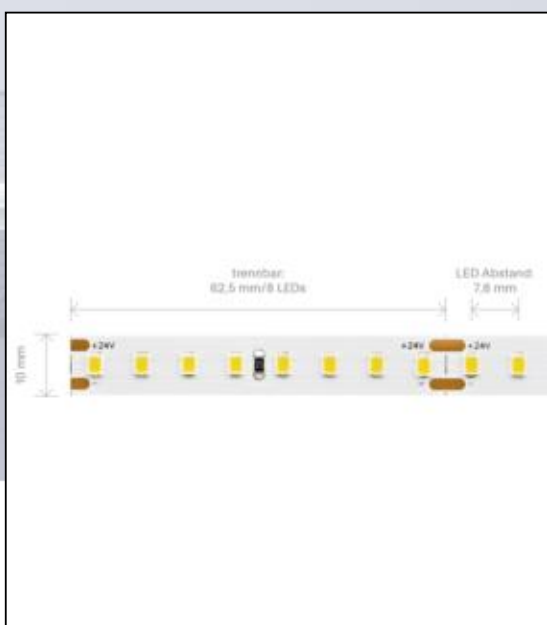

Datenblatt
5932501

7,2W/m EXPERT Vario Cut LED-Streifen 2700K

Unsere 7,2W **EXPERT LONG DISTANCE Vario Cut 24V** wird für Sie auf Ihr Wunschmaß produziert. Wählen Sie einfach eine Länge von bis zu 7 Meter aus.

Der EXPERT STREIFEN weist besondere lichttechnische Merkmale für den Einsatz in anspruchsvollen Lichtobjekten aus.

Ein enges Binning mit nur 3 SDCM garantiert eine homogene Lichtfarbe sowohl auf dem Streifen als auch bei unterschiedlichen Streifen dieses Typs.

Besonders wichtig im Objekt: wir bieten 5 Jahre Garantie und verbürgen uns für die hochwertige Verarbeitung und Langlebigkeit dieser Streifen.

Dimmbar: ja

886 lm	Nomineller Lichtstrom
886 lm/m	Nomineller Lichtstrom pro Meter
7.20 Watt	Leistungsaufnahme
7.20 Watt/m	Leistungsaufnahme pro Meter
24 V DC	Betriebsspannung
2700 K	Farbtemperatur
Warmweiss-E)	Lichtfarbe
Ra>90	Farbwiedergabe
<3 sdcM	Farbkonsistenz
120°	Abstrahlwinkel
50.000 mm	Länge auf der Rolle
7.000 mm	max. betreibbare Länge je Einspeisung
10 mm	Breite
11 mm	Produkthöhe
2835	LED Chipsatz
128 LED/m	LED Chips pro Meter
781 mm	LED Abstand
625 mm	trennbar
1000 mm	Primäreinspeisung
1000 mm	Sekundäreinspeisung
60 mm	minimaler Biegeradius
IP20	Schutzklasse
75 °C	max. Betriebstemperatur am tc-Punkt
-20° - 45°C	zulässige Umgebungstemperatur
Nein	Aluprofil zur Kühlung notwendig?
Ø 60.000 h	Nennlebensdauer
L70B50	Messverfahren Lebensdauer
0.7	Lampenlichtstromerhalt am Ende der Nennlebensdauer
300 mA	Nennstrom
8 kWh/1000h	Energieverbrauch

Spektrale Strahlungsverteilung im Bereich 180 - 800 nm

SIGOR
5932501

A	
B	
C	
D	
E	← E
F	
G	

360
kWh/1000h

2019/2015

Stand: 02.04.2024

5932501

7,2W/m EXPERT Vario Cut LED-Streifen 2700K