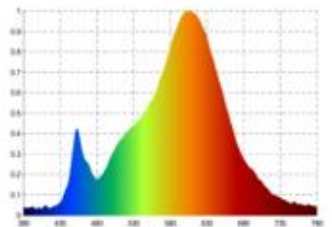

Datenblatt
5932501

7,2W/m EXPERT Vario Cut LED-Streifen 2700K

Unsere 7,2W **EXPERT LONG DISTANCE Vario Cut 24V** wird für Sie auf Ihr Wunschmaß produziert. Wählen Sie einfach eine Länge von bis zu 7 Meter aus.

Der EXPERT STREIFEN weist besondere lichttechnische Merkmale für den Einsatz in anspruchsvollen Lichtobjekten aus.

Ein enges Binning mit nur 3 SDCM garantiert eine homogene Lichtfarbe sowohl auf dem Streifen als auch bei unterschiedlichen Streifen dieses Typs.

Besonders wichtig im Objekt: wir bieten 5 Jahre Garantie und verbürgen uns für die hochwertige Verarbeitung und Langlebigkeit dieser Streifen.

Dimmbar: ja

886 lm	Nomineller Lichtstrom
886 lm/m	Nomineller Lichtstrom pro Meter
7.20 Watt	Leistungsaufnahme
7.20 Watt/m	Leistungsaufnahme pro Meter
24 V DC	Betriebsspannung
2700 K	Farbtemperatur
Warmweiss-E)	Lichtfarbe
Ra>90	Farbwiedergabe
<3 sdcM	Farbkonsistenz
120°	Abstrahlwinkel
50.000 mm	Länge auf der Rolle
7.000 mm	max. betreibbare Länge je Einspeisung
10 mm	Breite
11 mm	Produkthöhe
2835	LED Chipsatz
128 LED/m	LED Chips pro Meter
781 mm	LED Abstand
625 mm	trennbar
1000 mm	Primäreinspeisung
1000 mm	Sekundäreinspeisung
60 mm	minimaler Biegeradius
IP20	Schutzklasse
75 °C	max. Betriebstemperatur am tc-Punkt
-20° - 45°C	zulässige Umgebungstemperatur
Nein	Aluprofil zur Kühlung notwendig?
Ø 60.000 h	Nennlebensdauer
L70B50	Messverfahren Lebensdauer
0.7	Lampenlichtstromerhalt am Ende der Nennlebensdauer
300 mA	Nennstrom
8 kWh/1000h	Energieverbrauch

Spektrale Strahlungsverteilung im Bereich 180 - 800 nm

SIGOR
5932501

A	
B	
C	
D	
E	← E
F	
G	

360
kWh/1000h

2019/2015

Stand: 02.04.2024

5932501

7,2W/m EXPERT Vario Cut LED-Streifen 2700K