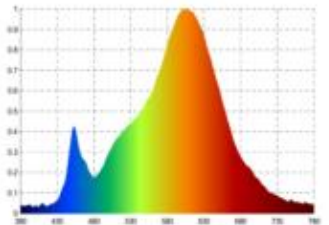

**Datenblatt**  
**5932701**

**14,4W/m EXPERT Vario Cut LED-Streifen 2700K**

Unsere 14,4W **EXPERT LONG DISTANCE Vario Cut 24V** wird für Sie auf Ihr Wunschmaß produziert. Wählen Sie einfach eine Länge von bis zu 5 Meter aus.

Der EXPERT STREIFEN weist besondere lichttechnische Merkmale für den Einsatz in anspruchsvollen Lichtobjekten aus.

Ein enges Binning mit nur 3 SDCM garantiert eine homogene Lichtfarbe sowohl auf dem Streifen als auch bei unterschiedlichen Streifen dieses Typs.

Besonders wichtig im Objekt: wir bieten 5 Jahre Garantie und verbürgen uns für die hochwertige Verarbeitung und Langlebigkeit dieser Streifen.

Dimmbar: ja

1.728 lm	Nomineller Lichtstrom
1.728 lm/m	Nomineller Lichtstrom pro Meter
14.40 Watt	Leistungsaufnahme
14.40 Watt/m	Leistungsaufnahme pro Meter
24 V DC	Betriebsspannung
2700 K	Farbtemperatur
Warmweiss-E)	Lichtfarbe
Ra>90	Farbwiedergabe
<3 sdcM	Farbkonsistenz
120°	Abstrahlwinkel
50.000 mm	Länge auf der Rolle
5.000 mm	max. betreibbare Länge je Einspeisung
10 mm	Breite
11 mm	Produkthöhe
2835	LED Chipsatz
128 LED/m	LED Chips pro Meter
781 mm	LED Abstand
625 mm	trennbar
1000 mm	Primäreinspeisung
1000 mm	Sekundäreinspeisung
60 mm	minimaler Biegeradius
IP20	Schutzklasse
75 °C	max. Betriebstemperatur am tc-Punkt
-20° - 45°C	zulässige Umgebungstemperatur
Ja	Aluprofil zur Kühlung notwendig?
Ø 60.000 h	Nennlebensdauer
L70B50	Messverfahren Lebensdauer
0.7	Lampenlichtstromerhalt am Ende der Nennlebensdauer
600 mA	Nennstrom
15 kWh/1000h	Energieverbrauch

Spektrale Strahlungsverteilung im Bereich 180 - 800 nm

**Sigor**  
5932701

A	
B	
C	
D	
E	←
F	
G	

**720**  
kWh/1000h

2019/2015

Stand: 02.04.2024

5932701

14,4W/m EXPERT Vario Cut LED-Streifen 2700K