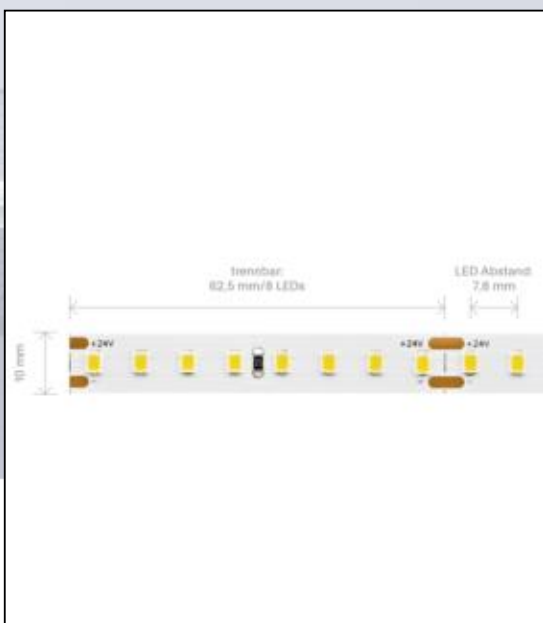

**Datenblatt**  
**5932701**

**14,4W/m EXPERT Vario Cut LED-Streifen 2700K**

Unsere 14,4W **EXPERT LONG DISTANCE Vario Cut 24V** wird für Sie auf Ihr Wunschmaß produziert. Wählen Sie einfach eine Länge von bis zu 5 Meter aus.

Der EXPERT STREIFEN weist besondere lichttechnische Merkmale für den Einsatz in anspruchsvollen Lichtobjekten aus.

Ein enges Binning mit nur 3 SDCM garantiert eine homogene Lichtfarbe sowohl auf dem Streifen als auch bei unterschiedlichen Streifen dieses Typs.

Besonders wichtig im Objekt: wir bieten 5 Jahre Garantie und verbürgen uns für die hochwertige Verarbeitung und Langlebigkeit dieser Streifen.

Dimmbar: ja

1.728 lm	Nomineller Lichtstrom
1.728 lm/m	Nomineller Lichtstrom pro Meter
14.40 Watt	Leistungsaufnahme
14.40 Watt/m	Leistungsaufnahme pro Meter
24 V DC	Betriebsspannung
2700 K	Farbtemperatur
Warmweiss-E)	Lichtfarbe
Ra>90	Farbwiedergabe
<3 sdcM	Farbkonsistenz
120°	Abstrahlwinkel
50.000 mm	Länge auf der Rolle
5.000 mm	max. betreibbare Länge je Einspeisung
10 mm	Breite
11 mm	Produkthöhe
2835	LED Chipsatz
128 LED/m	LED Chips pro Meter
781 mm	LED Abstand
625 mm	trennbar
1000 mm	Primäreinspeisung
1000 mm	Sekundäreinspeisung
60 mm	minimaler Biegeradius
IP20	Schutzklasse
75 °C	max. Betriebstemperatur am tc-Punkt
-20° - 45°C	zulässige Umgebungstemperatur
Ja	Aluprofil zur Kühlung notwendig?
Ø 60.000 h	Nennlebensdauer
L70B50	Messverfahren Lebensdauer
0.7	Lampenlichtstromerhalt am Ende der Nennlebensdauer
600 mA	Nennstrom
15 kWh/1000h	Energieverbrauch

Spektrale Strahlungsverteilung im Bereich 180 - 800 nm

**Sigor**  
5932701

A	
B	
C	
D	
E	←
F	
G	

**720**  
kWh/1000h

2019/2015

Stand: 02.04.2024

5932701

14,4W/m EXPERT Vario Cut LED-Streifen 2700K