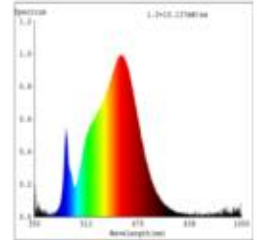

Datenblatt
5932801

14,4W/m EXPERT Vario Cut LED-Streifen 3000K

Unsere 14,4W **EXPERT LONG DISTANCE Vario Cut 24V** wird für Sie auf Ihr Wunschmaß produziert. Wählen Sie einfach eine Länge von bis zu 5 Meter aus.

Der **EXPERT STREIFEN** weist besondere lichttechnische Merkmale für den Einsatz in anspruchsvollen Lichtobjekten aus.

Ein enges Binning mit nur 3 SDCM garantiert eine homogene Lichtfarbe sowohl auf dem Streifen als auch bei unterschiedlichen Streifen dieses Typs.

Besonders wichtig im Objekt: wir bieten 5 Jahre Garantie und verbürgen uns für die hochwertige Verarbeitung und Langlebigkeit dieser Streifen.

Dimmbar: ja

1.756 lm	Nomineller Lichtstrom
1.756 lm/m	Nomineller Lichtstrom pro Meter
14.40 Watt	Leistungsaufnahme
14.40 Watt/m	Leistungsaufnahme pro Meter
24 V DC	Betriebsspannung
3000 K	Farbtemperatur
Warmweiss	Lichtfarbe
Ra>90	Farbwiedergabe
<3 sdcM	Farbkonsistenz
120°	Abstrahlwinkel
50.000 mm	Länge auf der Rolle
5.000 mm	max. betreibbare Länge je Einspeisung
10 mm	Breite
11 mm	Produkthöhe
2835	LED Chipsatz
128 LED/m	LED Chips pro Meter
781 mm	LED Abstand
625 mm	trennbar
1000 mm	Primäreinspeisung
1000 mm	Sekundäreinspeisung
60 mm	minimaler Biegeradius
IP20	Schutzklasse
75 °C	max. Betriebstemperatur am tc-Punkt
-20° - 45°C	zulässige Umgebungstemperatur
Ja	Aluprofil zur Kühlung notwendig?
Ø 60.000 h	Nennlebensdauer
L70B50	Messverfahren Lebensdauer
0.7	Lampenlichtstromerhalt am Ende der Nennlebensdauer
600 mA	Nennstrom
15 kWh/1000h	Energieverbrauch

Spektrale Strahlungsverteilung im Bereich 180 - 800 nm

SIGOR
5932801

A	
B	
C	
D	
E	← E
F	
G	

720
kWh/1000h

2019/2015

Stand: 02.04.2024

5932801

14,4W/m EXPERT Vario Cut LED-Streifen 3000K