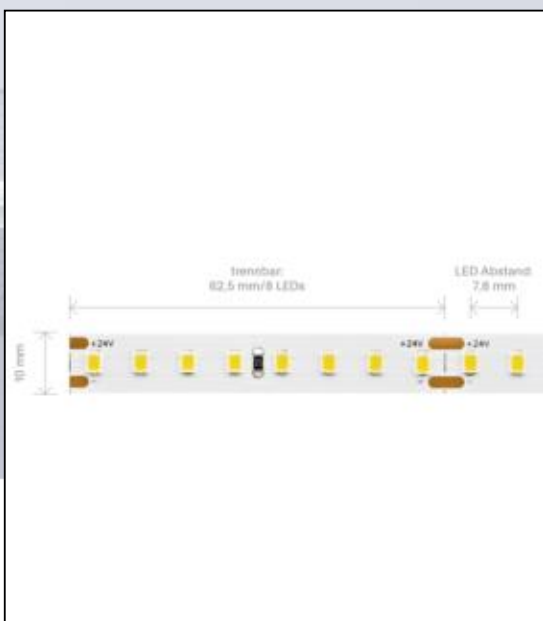

Datenblatt
5932801

14,4W/m EXPERT Vario Cut LED-Streifen 3000K

Unsere 14,4W **EXPERT LONG DISTANCE Vario Cut 24V** wird für Sie auf Ihr Wunschmaß produziert. Wählen Sie einfach eine Länge von bis zu 5 Meter aus.

Der **EXPERT STREIFEN** weist besondere lichttechnische Merkmale für den Einsatz in anspruchsvollen Lichtobjekten aus.

Ein enges Binning mit nur 3 SDCM garantiert eine homogene Lichtfarbe sowohl auf dem Streifen als auch bei unterschiedlichen Streifen dieses Typs.

Besonders wichtig im Objekt: wir bieten 5 Jahre Garantie und verbürgen uns für die hochwertige Verarbeitung und Langlebigkeit dieser Streifen.

Dimmbar: ja

1.756 lm	Nomineller Lichtstrom
1.756 lm/m	Nomineller Lichtstrom pro Meter
14.40 Watt	Leistungsaufnahme
14.40 Watt/m	Leistungsaufnahme pro Meter
24 V DC	Betriebsspannung
3000 K	Farbtemperatur
Warmweiss	Lichtfarbe
Ra>90	Farbwiedergabe
<3 sdcM	Farbkonsistenz
120°	Abstrahlwinkel
50.000 mm	Länge auf der Rolle
5.000 mm	max. betreibbare Länge je Einspeisung
10 mm	Breite
11 mm	Produkthöhe
2835	LED Chipsatz
128 LED/m	LED Chips pro Meter
781 mm	LED Abstand
625 mm	trennbar
1000 mm	Primäreinspeisung
1000 mm	Sekundäreinspeisung
60 mm	minimaler Biegeradius
IP20	Schutzklasse
75 °C	max. Betriebstemperatur am tc-Punkt
-20° - 45°C	zulässige Umgebungstemperatur
Ja	Aluprofil zur Kühlung notwendig?
Ø 60.000 h	Nennlebensdauer
L70B50	Messverfahren Lebensdauer
0.7	Lampenlichtstromerhalt am Ende der Nennlebensdauer
600 mA	Nennstrom
15 kWh/1000h	Energieverbrauch

Spektrale Strahlungsverteilung im Bereich 180 - 800 nm

SIGOR
5932801

A	
B	
C	
D	
E	← E
F	
G	

720
kWh/1000h

2019/2015

Stand: 02.04.2024

5932801

14,4W/m EXPERT Vario Cut LED-Streifen 3000K