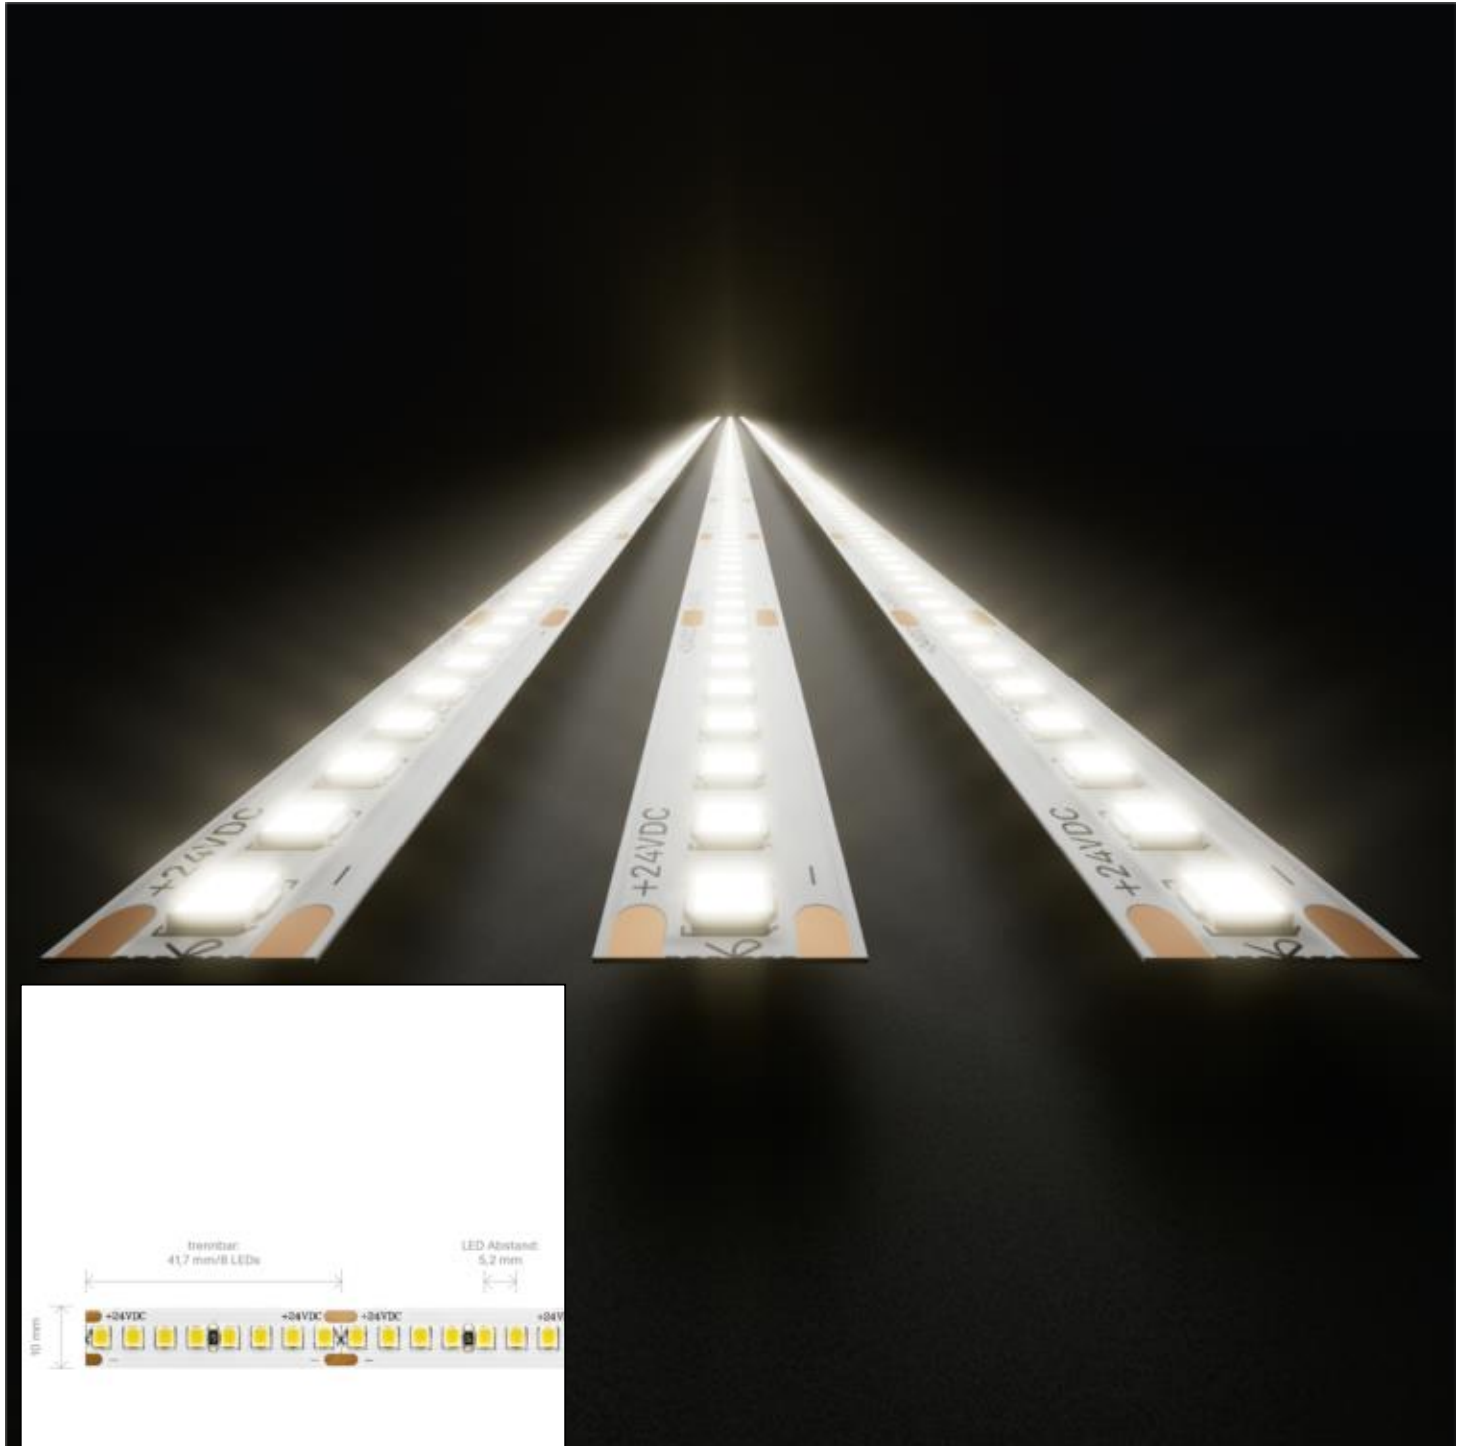

Datenblatt
5934801

18W/m PRO LED-Streifen 2700K 5m

Unsere 18 W **PRO STREIFEN IP20** gehört zu der am häufigsten eingesetzte Streifengruppe im gehobenen Lichtobjekt. Hier greifen Sie auf eine breite Auswahl an Lichtstärken und Lichtfarben von 2.700 K bis 4.000 K zurück.

Ein enges Binning mit nur 3 SDCM garantiert eine homogene Lichtfarbe sowohl auf dem Streifen als auch bei unterschiedlichen Streifen dieses Typs.

Besonders wichtig im Objekt: wir bieten 5 Jahre Garantie und verbürgen uns für die hochwertige Verarbeitung und Langlebigkeit dieser Streifen.

Dimmbar: ja

12.925 lm	Nomineller Lichtstrom
2.585 lm/m	Nomineller Lichtstrom pro Meter
90 Watt	Leistungsaufnahme
18 Watt/m	Leistungsaufnahme pro Meter
24 V DC	Betriebsspannung
2700 K	Farbtemperatur
Warmweiss-E)	Lichtfarbe
Ra>90	Farbwiedergabe
<3 sdcM	Farbkonsistenz
120°	Abstrahlwinkel
5.000 mm	Länge auf der Rolle
5.000 mm	max. betreibbare Länge je Einspeisung
10 mm	Breite
1.65 mm	Produkthöhe
2835	LED Chipsatz
192 LED/m	LED Chips pro Meter
5.20 mm	LED Abstand
41.67 mm	trennbar
1000 mm	Primäreinspeisung
1000 mm	Sekundäreinspeisung
25 mm	minimaler Biegeradius
IP20	Schutzklasse
80 °C	max. Betriebstemperatur am tc-Punkt
-40° - 85°C	zulässige Umgebungstemperatur
Ja	Aluprofil zur Kühlung notwendig?
Ø 54.000 h	Nennlebensdauer
L70B50	Messverfahren Lebensdauer
0.7	Lampenlichtstromerhalt am Ende der Nennlebensdauer
1	Leistungsfaktor
750 mA	Nennstrom
90 kWh/1000h	Energieverbrauch

Spektrale Strahlungsverteilung im Bereich 180 - 800 nm

SIGOR
5934801

A	
B	
C	
D	
E	← E
F	
G	

90
kWh/1000h

2019/2015

Stand: 05.12.2023

5934801

18W/m PRO LED-Streifen 2700K 5m