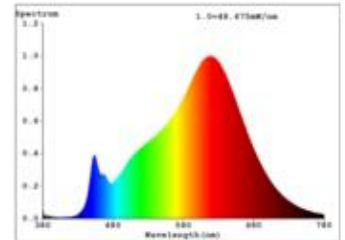

Datenblatt
5934801

18W/m PRO LED-Streifen 2700K 5m

Unsere 18 W **PRO STREIFEN IP20** gehört zu der am häufigsten eingesetzte Streifengruppe im gehobenen Lichtobjekt. Hier greifen Sie auf eine breite Auswahl an Lichtstärken und Lichtfarben von 2.700 K bis 4.000 K zurück.

Ein enges Binning mit nur 3 SDCM garantiert eine homogene Lichtfarbe sowohl auf dem Streifen als auch bei unterschiedlichen Streifen dieses Typs.

Besonders wichtig im Objekt: wir bieten 5 Jahre Garantie und verbürgen uns für die hochwertige Verarbeitung und Langlebigkeit dieser Streifen.

Dimmbar: ja

12.925 lm	Nomineller Lichtstrom
2.585 lm/m	Nomineller Lichtstrom pro Meter
90 Watt	Leistungsaufnahme
18 Watt/m	Leistungsaufnahme pro Meter
24 V DC	Betriebsspannung
2700 K	Farbtemperatur
Warmweiss-E)	Lichtfarbe
Ra>90	Farbwiedergabe
<3 sdcM	Farbkonsistenz
120°	Abstrahlwinkel
5.000 mm	Länge auf der Rolle
5.000 mm	max. betreibbare Länge je Einspeisung
10 mm	Breite
1.65 mm	Produkthöhe
2835	LED Chipsatz
192 LED/m	LED Chips pro Meter
5.20 mm	LED Abstand
41.67 mm	trennbar
1000 mm	Primäreinspeisung
1000 mm	Sekundäreinspeisung
25 mm	minimaler Biegeradius
IP20	Schutzklasse
80 °C	max. Betriebstemperatur am tc-Punkt
-40° - 85°C	zulässige Umgebungstemperatur
Ja	Aluprofil zur Kühlung notwendig?
Ø 54.000 h	Nennlebensdauer
L70B50	Messverfahren Lebensdauer
0.7	Lampenlichtstromerhalt am Ende der Nennlebensdauer
1	Leistungsfaktor
750 mA	Nennstrom
90 kWh/1000h	Energieverbrauch

Spektrale Strahlungsverteilung im Bereich 180 - 800 nm

SIGOR
5934801

A	
B	
C	
D	
E	← E
F	
G	

90
kWh/1000h

2019/2015

Stand: 05.12.2023

5934801

18W/m PRO LED-Streifen 2700K 5m