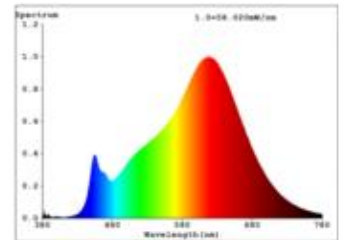

Datenblatt
5935101

21,6W/m PRO LED-Streifen 2700K 5m

Unsere 21,6 W **PRO STREIFEN IP20** gehört zu der am häufigsten eingesetzte Streifengruppe im gehobenen Lichtobjekt. Hier greifen Sie auf eine breite Auswahl an Lichtstärken und Lichtfarben von 2.700 K bis 4.000 K zurück.

Ein enges Binning mit nur 3 SDCM garantiert eine homogene Lichtfarbe sowohl auf dem Streifen als auch bei unterschiedlichen Streifen dieses Typs.

Besonders wichtig im Objekt: wir bieten 5 Jahre Garantie und verbürgen uns für die hochwertige Verarbeitung und Langlebigkeit dieser Streifen.

Dimmbar: ja

15.375 lm	Nomineller Lichtstrom
3.075 lm/m	Nomineller Lichtstrom pro Meter
108 Watt	Leistungsaufnahme
21.60 Watt/m	Leistungsaufnahme pro Meter
24 V DC	Betriebsspannung
2700 K	Farbtemperatur
Warmweiss-E)	Lichtfarbe
Ra>90	Farbwiedergabe
<3 sdcM	Farbkonsistenz
120°	Abstrahlwinkel
5.000 mm	Länge auf der Rolle
3.500 mm	max. betreibbare Länge je Einspeisung
10 mm	Breite
1.65 mm	Produkthöhe
2835	LED Chipsatz
240 LED/m	LED Chips pro Meter
4.16 mm	LED Abstand
33.33 mm	trennbar
1000 mm	Primäreinspeisung
1000 mm	Sekundäreinspeisung
25 mm	minimaler Biegeradius
IP20	Schutzklasse
80 °C	max. Betriebstemperatur am tc-Punkt
-40° - 85°C	zulässige Umgebungstemperatur
Ja	Aluprofil zur Kühlung notwendig?
Ø 54.000 h	Nennlebensdauer
L70B50	Messverfahren Lebensdauer
0.7	Lampenlichtstromerhalt am Ende der Nennlebensdauer
1	Leistungsfaktor
900 mA	Nennstrom
108 kWh/1000	Energieverbrauch

Spektrale Strahlungsverteilung im Bereich 180 - 800 nm

ENERGY

SIGOR
5935101

A

B

C

D

E