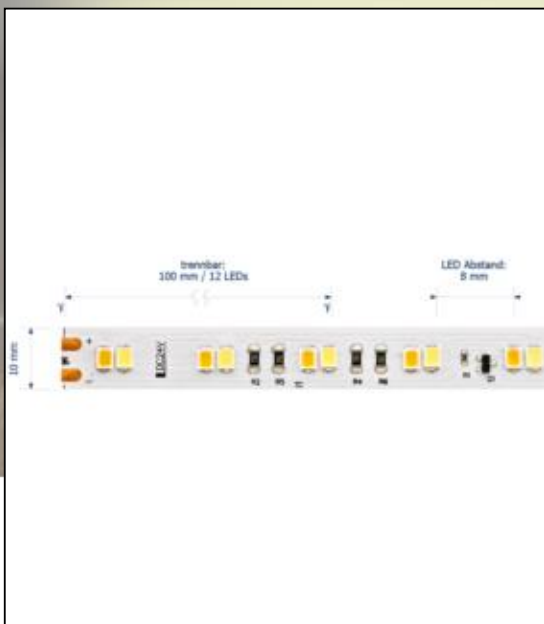

Datenblatt

5936601

12W/m Tunable White LED-Streifen 4000-2100K 5m

Unser 12W **TUNABLE WHITE 24V** Streifen setzt Licht- und Farbstimmungen im Objekt um. Zu verschiedenen Zeitpunkten setzen Sie mit dem Band verschiedene Lichtfarben in Szene. Die Lichtfarbe lässt sich von 2.100K auf 4.000K verschieben.

Dimmbar: Ja

5.250 lm	Nomineller Lichtstrom
1.050 lm/m	Nomineller Lichtstrom pro Meter
60 Watt	Leistungsaufnahme
12 Watt/m	Leistungsaufnahme pro Meter
24 V DC	Betriebsspannung
4000-2100 K	Farbtemperatur
Tunable White	Lichtfarbe
Ra>90	Farbwiedergabe
3 sdcm	Farbkonsistenz
120°	Abstrahlwinkel
5 mm	Länge auf der Rolle
5.000 mm	max. betreibbare Länge je Einspeisung
10 mm	Breite
3 mm	Produkthöhe
2835	LED Chipsatz
120 LED/m	LED Chips pro Meter
8 mm	LED Abstand
100 mm	trennbar
1000 mm	Primäreinspeisung
1000 mm	Sekundäreinspeisung
50 mm	minimaler Biegeradius
IP20	Schutzklasse
60 °C	max. Betriebstemperatur am tc-Punkt
-25° - 45°C	zulässige Umgebungstemperatur
Ø 50.000 h	Nennlebensdauer
L70B10	Messverfahren Lebensdauer
0.7	Lampenlichtstromerhalt am Ende der Nennlebensdauer
60 mA	Nennstrom
60 kWh/1000h	Energieverbrauch

Stand: 21.01.2022

5936601

12W/m Tunable White LED-Streifen 4000-2100K 5m

Bedienungsanleitung:

https://shop.sigor.de/media/pdf/5936601_manual.pdf

Stand: 21.01.2022

Seite: 2