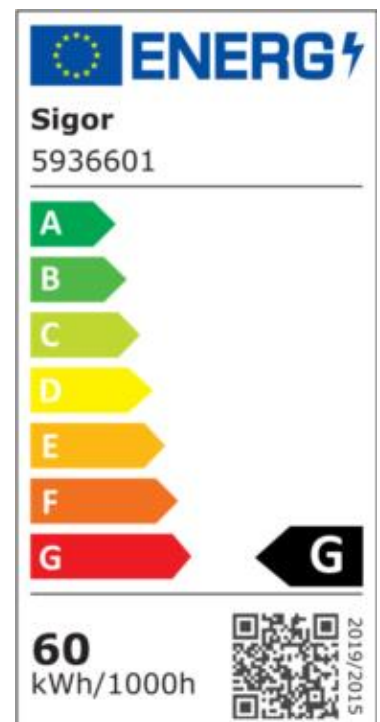

Datenblatt

5936601

12W/m Tunable White LED-Streifen 4000-2100K 5m

Unser 12W **TUNABLE WHITE 24V** Streifen setzt Licht- und Farbstimmungen im Objekt um. Zu verschiedenen Zeitpunkten setzen Sie mit dem Band verschiedene Lichtfarben in Szene. Die Lichtfarbe lässt sich von 2.100K auf 4.000K verschieben.

Dimmbar: Ja

5.250 lm	Nomineller Lichtstrom
1.050 lm/m	Nomineller Lichtstrom pro Meter
60 Watt	Leistungsaufnahme
12 Watt/m	Leistungsaufnahme pro Meter
24 V DC	Betriebsspannung
4000-2100 K	Farbtemperatur
Tunable White	Lichtfarbe
Ra>90	Farbwiedergabe
3 sdcm	Farbkonsistenz
120°	Abstrahlwinkel
5 mm	Länge auf der Rolle
5.000 mm	max. betreibbare Länge je Einspeisung
10 mm	Breite
3 mm	Produkthöhe
2835	LED Chipsatz
120 LED/m	LED Chips pro Meter
8 mm	LED Abstand
100 mm	trennbar
1000 mm	Primäreinspeisung
1000 mm	Sekundäreinspeisung
50 mm	minimaler Biegeradius
IP20	Schutzklasse
60 °C	max. Betriebstemperatur am tc-Punkt
-25° - 45°C	zulässige Umgebungstemperatur
Ø 50.000 h	Nennlebensdauer
L70B10	Messverfahren Lebensdauer
0.7	Lampenlichtstromerhalt am Ende der Nennlebensdauer
60 mA	Nennstrom
60 kWh/1000h	Energieverbrauch

Stand: 21.01.2022

5936601

12W/m Tunable White LED-Streifen 4000-2100K 5m

Bedienungsanleitung:

https://shop.sigor.de/media/pdf/5936601_manual.pdf

Stand: 21.01.2022

Seite: 2