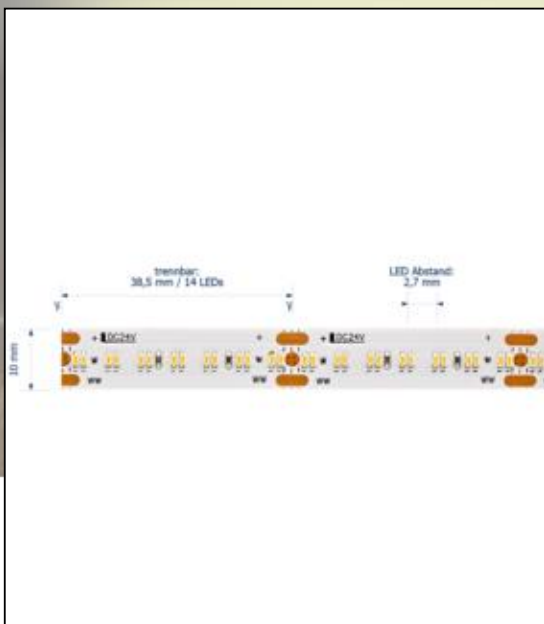

**Datenblatt**  
**5936801**

**20W/m Tunable White LED-Streifen 4000-2100K 5m**

Unser 20W **TUNABLE WHITE 24V** Streifen setzt Licht- und Farbstimmungen im Objekt um. Zu verschiedenen Zeitpunkten setzen Sie mit dem Band verschiedene Lichtfarben in Szene. Die Lichtfarbe lässt sich von 2.100K auf 4.000K verschieben.

Dimmbar: Ja

9.900 lm	Nomineller Lichtstrom
1.980 lm/m	Nomineller Lichtstrom pro Meter
100 Watt	Leistungsaufnahme
20 Watt/m	Leistungsaufnahme pro Meter
24 V DC	Betriebsspannung
4000-2100 K	Farbtemperatur
Tunable White	Lichtfarbe
Ra>95	Farbwiedergabe
3 sdcm	Farbkonsistenz
120°	Abstrahlwinkel
5.000 mm	Länge auf der Rolle
5.000 mm	max. betreibbare Länge je Einspeisung
10 mm	Breite
3 mm	Produkthöhe
1808	LED Chipsatz
364 LED/m	LED Chips pro Meter
2.75 mm	LED Abstand
38.50 mm	trennbar
1000 mm	Primäreinspeisung
1000 mm	Sekundäreinspeisung
50 mm	minimaler Biegeradius
IP20	Schutzklasse
60 °C	max. Betriebstemperatur am tc-Punkt
-25° - 45°C	zulässige Umgebungstemperatur
Ø 36.000 h	Nennlebensdauer
L70B10	Messverfahren Lebensdauer
0.7	Lampenlichtstromerhalt am Ende der Nennlebensdauer
60 mA	Nennstrom
100 kWh/1000	Energieverbrauch

**Sigor**  
5936801

A	▶
B	▶
C	▶
D	▶
E	▶
F	▶
G	▶

2019/2015

**100**  
kWh/1000h

Stand: 21.01.2022

5936801

20W/m Tunable White LED-Streifen 4000-2100K 5m

**Bedienungsanleitung:**