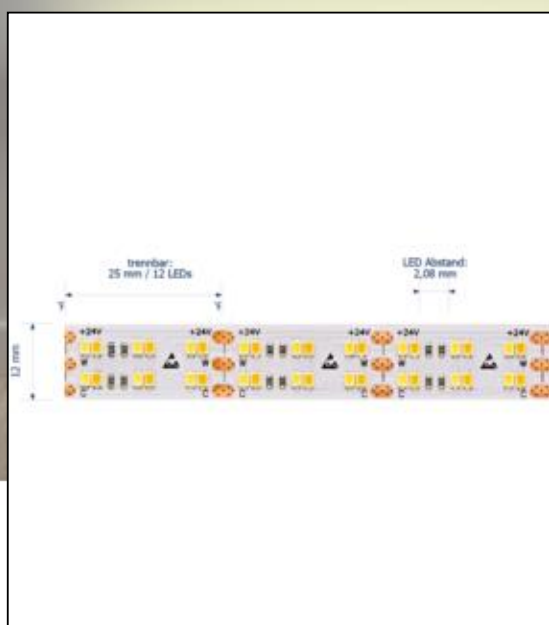

**Datenblatt**  
**5937101**

**38,4W/m TW LED-Streifen 2100-4000K 5m**

Unser 38,4W **TUNABLE WHITE 24V** Streifen setzt Licht- und Farbstimmungen im Objekt um. Zu verschiedenen Zeitpunkten setzen Sie mit dem Band verschiedene Lichtfarben in Szene. Die Lichtfarbe lässt sich von 2.100K auf 4.000K verschieben. Für die einfachere Montage und Weiterverarbeitung haben wir dem Streifen eine Einspeisung und eine Sekundäreinspeisung von jeweils 1 Meter spendiert. Selbstverständlich erhalten Sie erstklassige Qualität, das Sichern wir Ihnen mit 5 Jahren Garantie zu.

Dimmbar: Ja

16.000 lm	Nomineller Lichtstrom
3.200 lm/m	Nomineller Lichtstrom pro Meter
192 Watt	Leistungsaufnahme
38.40 Watt/m	Leistungsaufnahme pro Meter
24 V DC	Betriebsspannung
2100-4000 K	Farbtemperatur
Tunable White	Lichtfarbe
Ra>90	Farbwiedergabe
3 sdcm	Farbkonsistenz
120°	Abstrahlwinkel
5.000 mm	Länge auf der Rolle
5.000 mm	max. betreibbare Länge je Einspeisung
12 mm	Breite
3 mm	Produkthöhe
2016	LED Chipsatz
480 LED/m	LED Chips pro Meter
7.80 mm	LED Abstand
25 mm	trennbar
1000 mm	Primäreinspeisung
1000 mm	Sekundäreinspeisung
30 mm	minimaler Biegeradius
IP20	Schutzklasse
60 °C	max. Betriebstemperatur am tc-Punkt
-20° - 40°C	zulässige Umgebungstemperatur
Ja	Aluprofil zur Kühlung notwendig?
Ø 36.000 h	Nennlebensdauer
L80B10	Messverfahren Lebensdauer
0.8	Lampenlichtstromerhalt am Ende der Nennlebensdauer
1600 mA	Nennstrom
192 kWh/1000	Energieverbrauch

**SIGOR**  
5937101

A	▶
B	▶
C	▶
D	▶
E	▶
F	▶
G	▶

**F**

**192**  
kWh/1000h

2019/2015

Stand: 16.11.2022

5937101

38,4W/m TW LED-Streifen 2100-4000K 5m