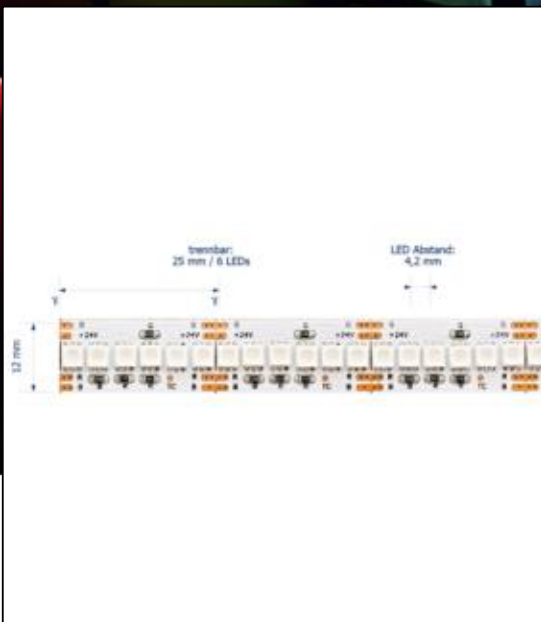

5937301

24W/m RGB LED-Streifen 5m