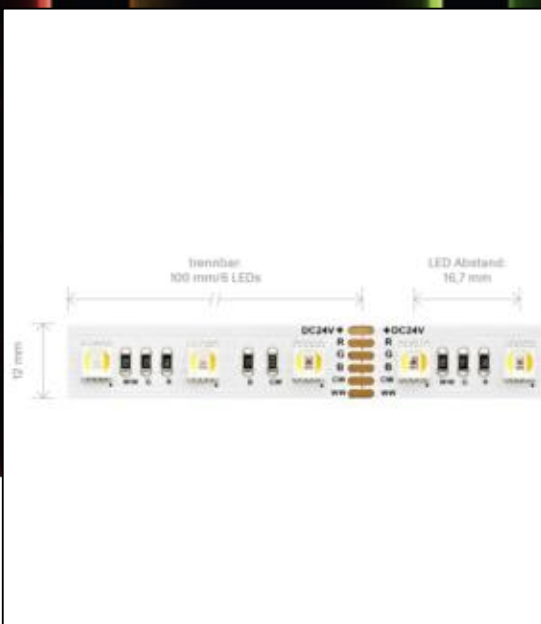

Datenblatt
5938101

17W/m RGB/TW LED-Streifen RGB/2300+6500K 5m

Unser 17 W **RGB/TUNABLE WHITE 24 V** Streifen setzt Licht- und Farbstimmungen im Objekt um. Zu verschiedenen Zeitpunkten setzen Sie mit dem Band verschiedene Lichtfarben in Szene. Er kann sowohl auf eine unerschöpfliche Farbpalette zurückzugreifen, als auch saubere warm- bis kaltweiße Lichtfarben zum Einsatz bringen. Selbstverständlich erhalten Sie erstklassige Qualität, das Sichern wir Ihnen mit 3 Jahren Garantie zu.

Dimmbar: ja

5.005 lm	Nomineller Lichtstrom
1.001 lm/m	Nomineller Lichtstrom pro Meter
85 Watt	Leistungsaufnahme
17 Watt/m	Leistungsaufnahme pro Meter
24 V DC	Betriebsspannung
2300-6500 K	Farbtemperatur
RGB/TW	Lichtfarbe
Ra>80	Farbwiedergabe
<6 sdc	Farbkonsistenz
120°	Abstrahlwinkel
5.000 mm	Länge auf der Rolle
5.000 mm	max. betreibbare Länge je Einspeisung
12 mm	Breite
2.30 mm	Produkthöhe
5050	LED Chipsatz
60 LED/m	LED Chips pro Meter
16.66 mm	LED Abstand
100 mm	trennbar
1000 mm	Primäreinspeisung
1000 mm	Sekundäreinspeisung
25 mm	minimaler Biegeradius
IP20	Schutzklasse
80 °C	max. Betriebstemperatur am tc-Punkt
-40° - 85°C	zulässige Umgebungstemperatur
Ja	Aluprofil zur Kühlung notwendig?
Ø 30.000 h	Nennlebensdauer
L70B10	Messverfahren Lebensdauer
0.7	Lampenlichtstromerhalt am Ende der Nennlebensdauer
708 mA	Nennstrom
85 kWh/1000h	Energieverbrauch

G

85
kWh/1000h

2019/2015

Stand: 05.12.2023

5938101

17W/m RGB/TW LED-Streifen RGB/2300+6500K 5m

Bedienungsanleitung:

https://shop.sigor.de/media/pdf/5938101_manual.pdf