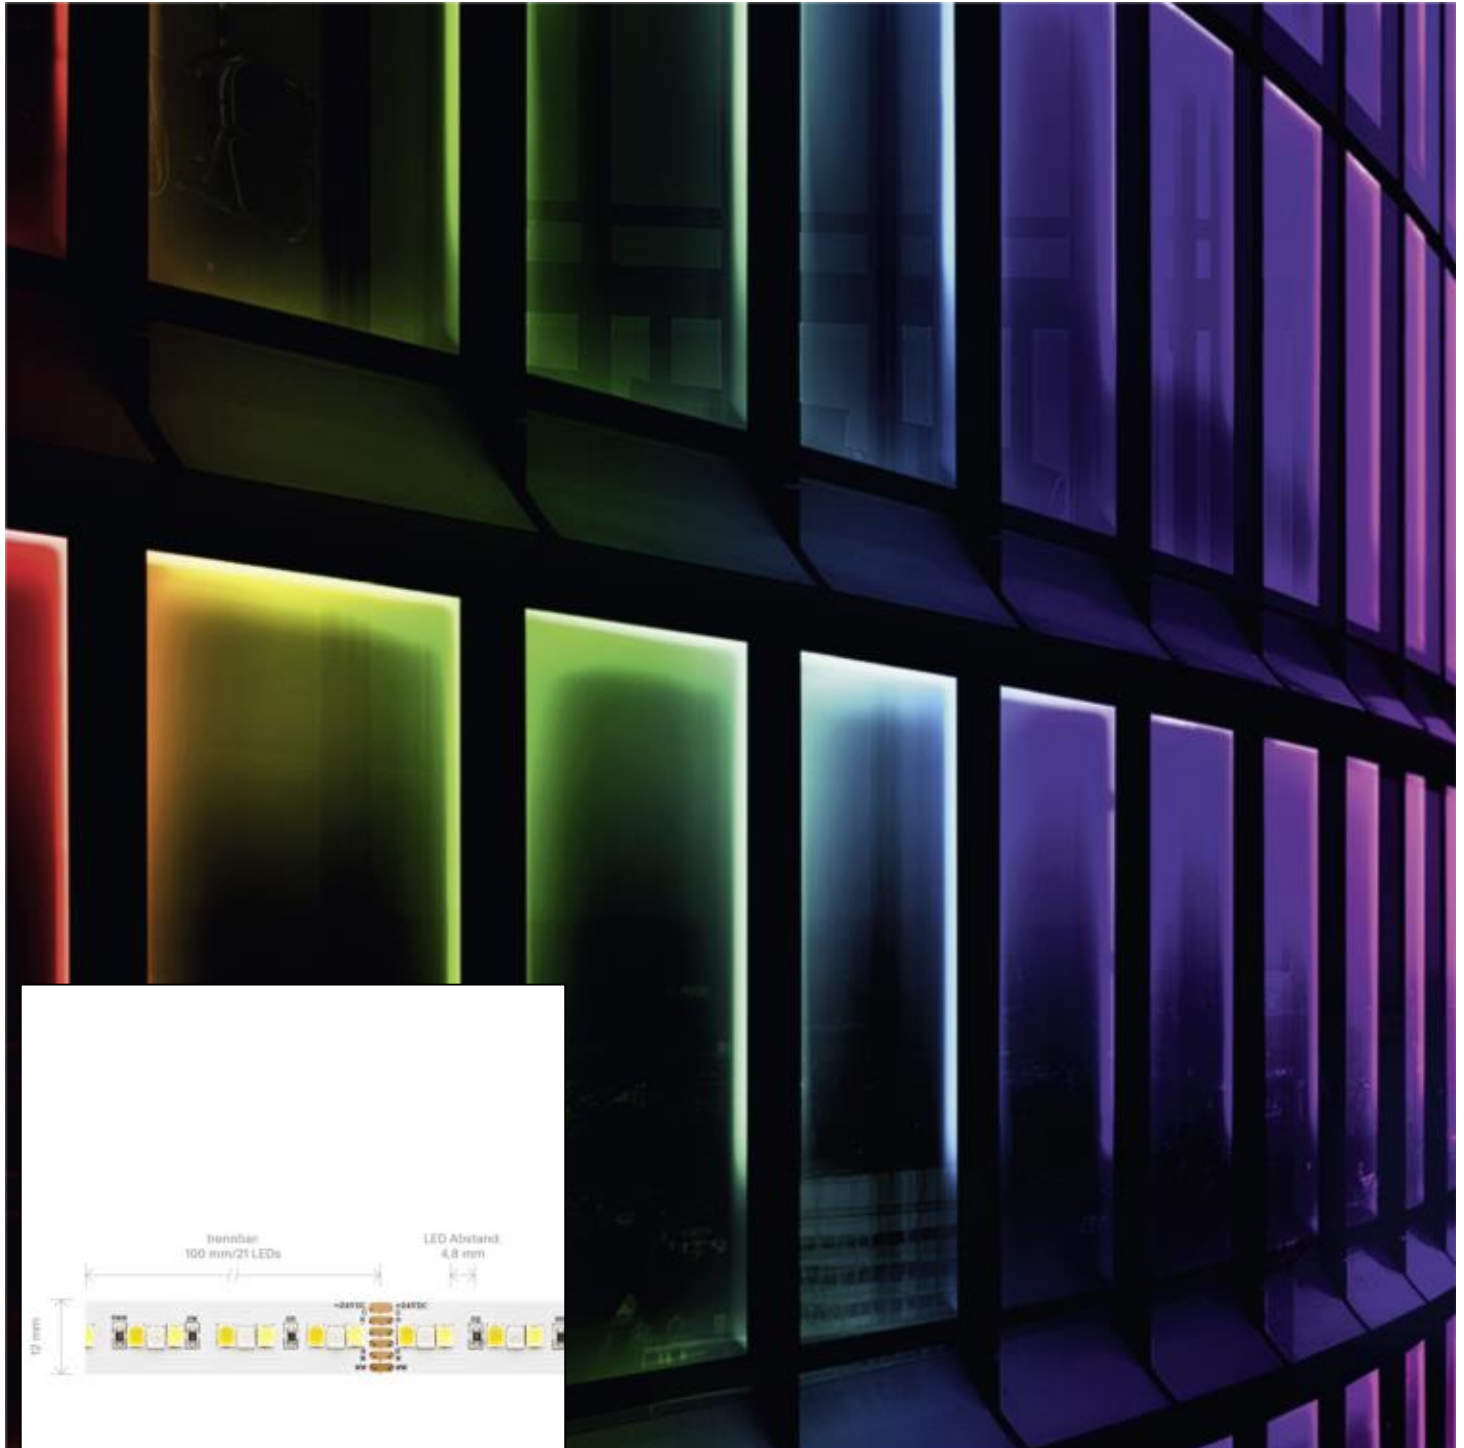

Datenblatt
5938201

20W/m RGB/TW LED-Streifen RGB/2300+6500K 5m

Unser 20 W **RGB/TUNABLE WHITE 24 V** Streifen setzt Licht- und Farbstimmungen im Objekt um. Zu verschiedenen Zeitpunkten setzen Sie mit dem Band verschiedene Lichtfarben in Szene. Er kann sowohl auf eine unerschöpfliche Farbpalette zurückzugreifen, als auch saubere warm- bis kaltweiße Lichtfarben zum Einsatz bringen. Selbstverständlich erhalten Sie erstklassige Qualität, das Sichern wir Ihnen mit 3 Jahren Garantie zu.

G

100
kWh/1000h

2019/2015

Stand: 05.12.2023

5938201

20W/m RGB/TW LED-Streifen RGB/2300+6500K 5m

Bedienungsanleitung:

https://shop.sigor.de/media/pdf/5938201_manual.pdf