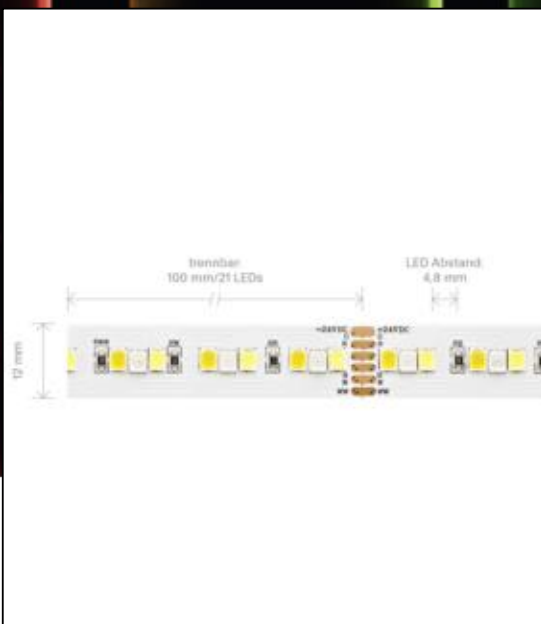

Datenblatt
5938201

20W/m RGB/TW LED-Streifen RGB/2300+6500K 5m

Unser 20 W **RGB/TUNABLE WHITE 24 V** Streifen setzt Licht- und Farbstimmungen im Objekt um. Zu verschiedenen Zeitpunkten setzen Sie mit dem Band verschiedene Lichtfarben in Szene. Er kann sowohl auf eine unerschöpfliche Farbpalette zurückzugreifen, als auch saubere warm- bis kaltweiße Lichtfarben zum Einsatz bringen. Selbstverständlich erhalten Sie erstklassige Qualität, das Sichern wir Ihnen mit 3 Jahren Garantie zu.

Dimmbar: ja

8.310 lm	Nomineller Lichtstrom
1.662 lm/m	Nomineller Lichtstrom pro Meter
100 Watt	Leistungsaufnahme
20 Watt/m	Leistungsaufnahme pro Meter
24 V DC	Betriebsspannung
2300-6500 K	Farbtemperatur
RGB/TW	Lichtfarbe
Ra>80	Farbwiedergabe
<6 sdc	Farbkonsistenz
120°	Abstrahlwinkel
5.000 mm	Länge auf der Rolle
5.000 mm	max. betreibbare Länge je Einspeisung
12 mm	Breite
1.75 mm	Produkthöhe
5050	LED Chipsatz
210 LED/m	LED Chips pro Meter
4.76 mm	LED Abstand
100 mm	trennbar
1000 mm	Primäreinspeisung
1000 mm	Sekundäreinspeisung
25 mm	minimaler Biegeradius
IP20	Schutzklasse
80 °C	max. Betriebstemperatur am tc-Punkt
-40° - 85°C	zulässige Umgebungstemperatur
Ja	Aluprofil zur Kühlung notwendig?
Ø 30.000 h	Nennlebensdauer
L70B10	Messverfahren Lebensdauer
0.7	Lampenlichtstromerhalt am Ende der Nennlebensdauer
833 mA	Nennstrom
100 kWh/1000	Energieverbrauch

G

100
kWh/1000h

2019/2015

Stand: 05.12.2023

5938201

20W/m RGB/TW LED-Streifen RGB/2300+6500K 5m

Bedienungsanleitung:

https://shop.sigor.de/media/pdf/5938201_manual.pdf