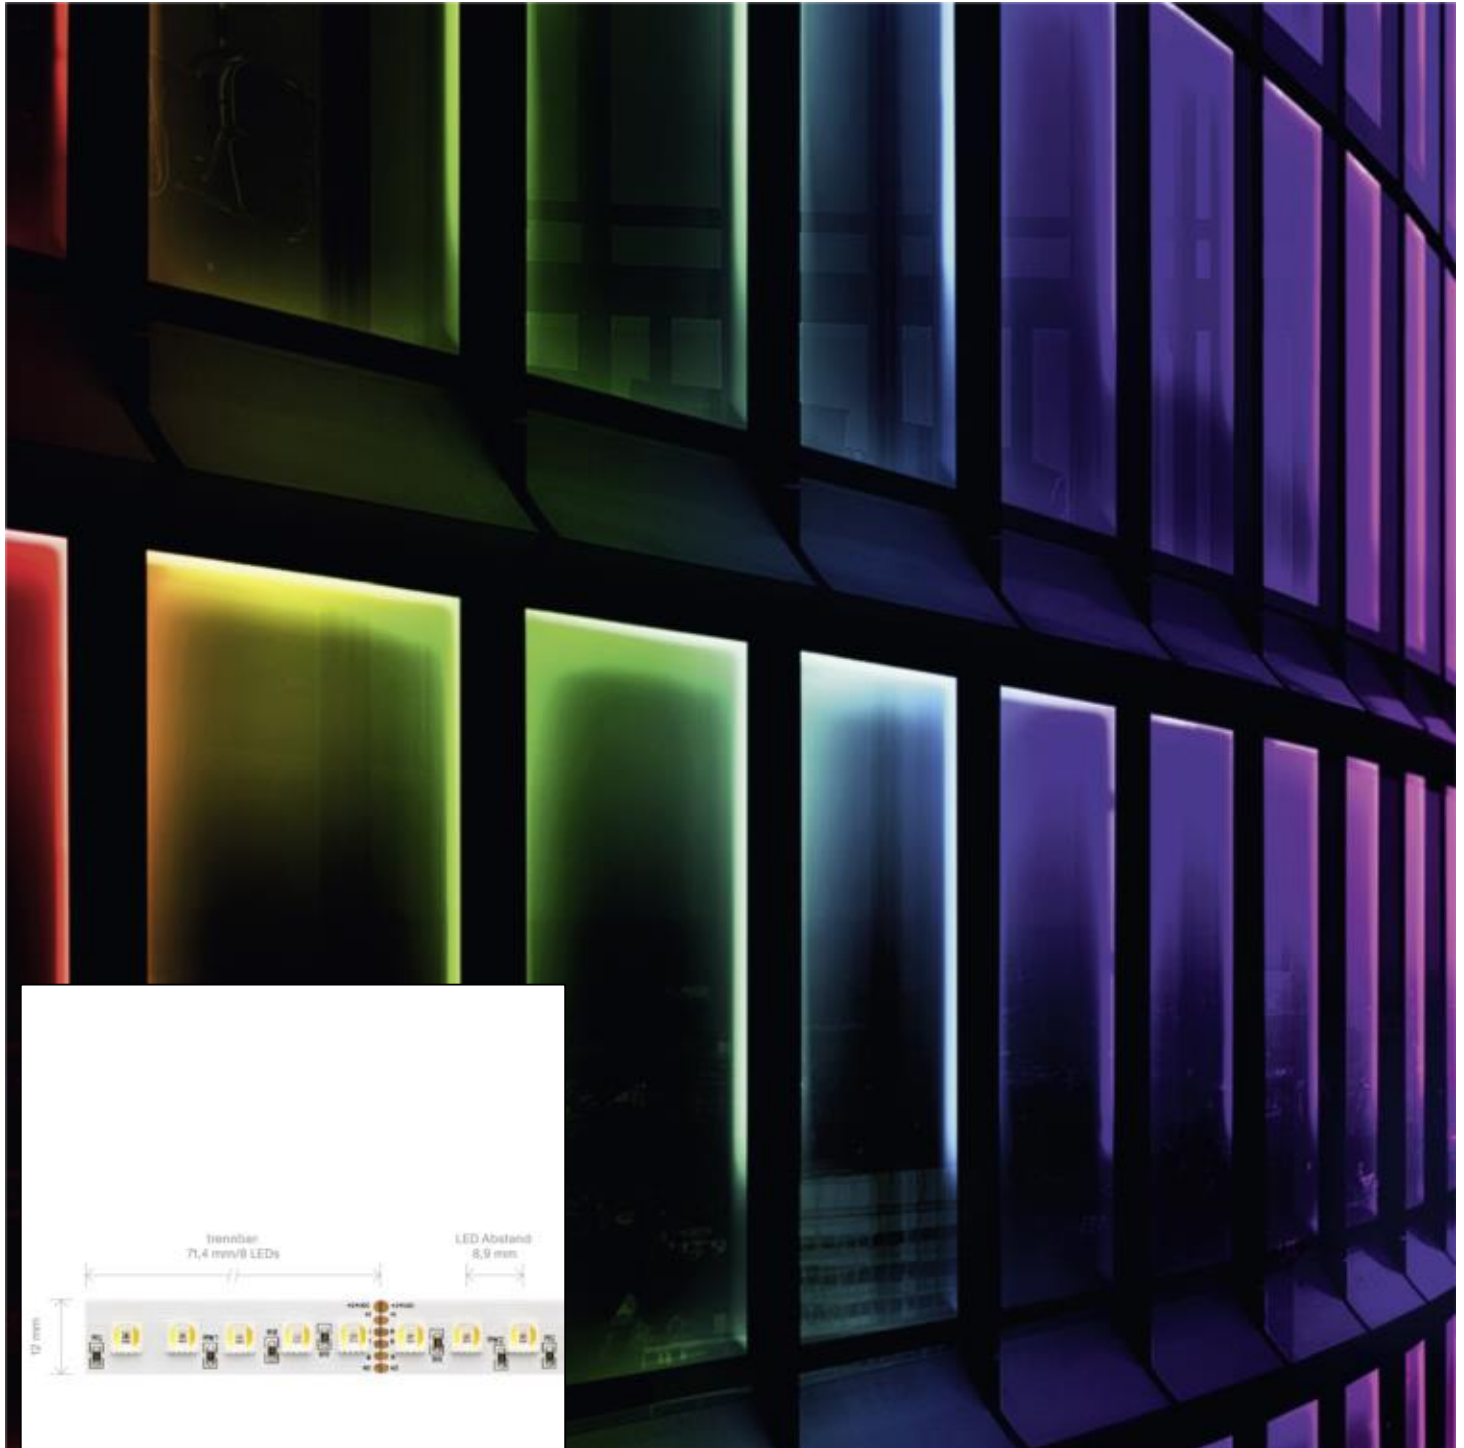

Datenblatt
5938301

32W/m RGB/TW LED-Streifen RGB/2300+6500K 5m

Unser 32 W **RGB/TUNABLE WHITE 24 V** Streifen setzt Licht- und Farbstimmungen im Objekt um. Zu verschiedenen Zeitpunkten setzen Sie mit dem Band verschiedene Lichtfarben in Szene. Er kann sowohl auf eine unerschöpfliche Farbpalette zurückzugreifen, als auch saubere warm- bis kaltweiße Lichtfarben zum Einsatz bringen. Selbstverständlich erhalten Sie erstklassige Qualität, das Sichern wir Ihnen mit 3 Jahren Garantie zu.

Dimmbar: ja

11.410 lm	Nomineller Lichtstrom
2.282 lm/m	Nomineller Lichtstrom pro Meter
160 Watt	Leistungsaufnahme
32 Watt/m	Leistungsaufnahme pro Meter
24 V DC	Betriebsspannung
2300-6500 K	Farbtemperatur
RGB/TW	Lichtfarbe
Ra>80	Farbwiedergabe
<6 sdc	Farbkonsistenz
120°	Abstrahlwinkel
5.000 mm	Länge auf der Rolle
2.500 mm	max. betreibbare Länge je Einspeisung
12 mm	Breite
2.30 mm	Produkthöhe
2835	LED Chipsatz
112 LED/m	LED Chips pro Meter
8.92 mm	LED Abstand
71.42 mm	trennbar
1000 mm	Primäreinspeisung
1000 mm	Sekundäreinspeisung
25 mm	minimaler Biegeradius
IP20	Schutzklasse
80 °C	max. Betriebstemperatur am tc-Punkt
-40° - 85°C	zulässige Umgebungstemperatur
Ja	Aluprofil zur Kühlung notwendig?
Ø 30.000 h	Nennlebensdauer
L70B10	Messverfahren Lebensdauer
0.7	Lampenlichtstromerhalt am Ende der Nennlebensdauer
1333 mA	Nennstrom
160 kWh/1000	Energieverbrauch

G

160
kWh/1000h

2019/2015

Stand: 05.12.2023

5938301

32W/m RGB/TW LED-Streifen RGB/2300+6500K 5m

Bedienungsanleitung:

https://shop.sigor.de/media/pdf/5938301_manual.pdf