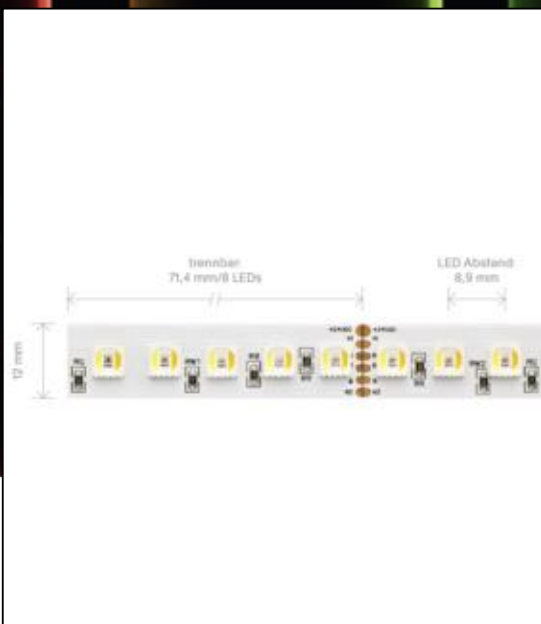

Datenblatt
5938301

32W/m RGB/TW LED-Streifen RGB/2300+6500K 5m

Unser 32 W **RGB/TUNABLE WHITE 24 V** Streifen setzt Licht- und Farbstimmungen im Objekt um. Zu verschiedenen Zeitpunkten setzen Sie mit dem Band verschiedene Lichtfarben in Szene. Er kann sowohl auf eine unerschöpfliche Farbpalette zurückzugreifen, als auch saubere warm- bis kaltweiße Lichtfarben zum Einsatz bringen. Selbstverständlich erhalten Sie erstklassige Qualität, das Sichern wir Ihnen mit 3 Jahren Garantie zu.

Dimmbar: ja

11.410 lm	Nomineller Lichtstrom
2.282 lm/m	Nomineller Lichtstrom pro Meter
160 Watt	Leistungsaufnahme
32 Watt/m	Leistungsaufnahme pro Meter
24 V DC	Betriebsspannung
2300-6500 K	Farbtemperatur
RGB/TW	Lichtfarbe
Ra>80	Farbwiedergabe
<6 sdc	Farbkonsistenz
120°	Abstrahlwinkel
5.000 mm	Länge auf der Rolle
2.500 mm	max. betreibbare Länge je Einspeisung
12 mm	Breite
2.30 mm	Produkthöhe
2835	LED Chipsatz
112 LED/m	LED Chips pro Meter
8.92 mm	LED Abstand
71.42 mm	trennbar
1000 mm	Primäreinspeisung
1000 mm	Sekundäreinspeisung
25 mm	minimaler Biegeradius
IP20	Schutzklasse
80 °C	max. Betriebstemperatur am tc-Punkt
-40° - 85°C	zulässige Umgebungstemperatur
Ja	Aluprofil zur Kühlung notwendig?
Ø 30.000 h	Nennlebensdauer
L70B10	Messverfahren Lebensdauer
0.7	Lampenlichtstromerhalt am Ende der Nennlebensdauer
1333 mA	Nennstrom
160 kWh/1000	Energieverbrauch

G

160
kWh/1000h

2019/2015

Stand: 05.12.2023

5938301

32W/m RGB/TW LED-Streifen RGB/2300+6500K 5m

Bedienungsanleitung:

https://shop.sigor.de/media/pdf/5938301_manual.pdf