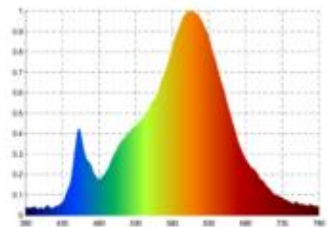

**Datenblatt**  
**5938701**

**11W/m COB LED-Streifen 2700K 5m**

Unser 11 W **EXPERT STREIFEN** COB IP67 emittiert homogenes Licht ganz ohne Lichtpunkte. Daher ist er besonders gut geeignet für den Einsatz in sehr flachen Profilen oder bei indirekter Beleuchtung mit geringem Abstand zu reflektierenden Oberflächen. Dies ermöglicht die durchgehende Phosphorbeschichtung.

Besonders wichtig im Objekt: wir bieten 3 Jahre Garantie und verbürgen uns für die hochwertige Verarbeitung und Langlebigkeit dieser Streifen.

Dimmbar: ja

5.400 lm	Nomineller Lichtstrom
1.080 lm/m	Nomineller Lichtstrom pro Meter
55 Watt	Leistungsaufnahme
11 Watt/m	Leistungsaufnahme pro Meter
24 V DC	Betriebsspannung
2700 K	Farbtemperatur
Warmweiss-E)	Lichtfarbe
Ra>90	Farbwiedergabe
<5 sdc	Farbkonsistenz
180°	Abstrahlwinkel
5.000 mm	Länge auf der Rolle
5.000 mm	max. betreibbare Länge je Einspeisung
10 mm	Breite
4.50 mm	Produkthöhe
COB	LED Chipsatz
512 LED/m	LED Chips pro Meter
1.95 mm	LED Abstand
62.50 mm	trennbar
1000 mm	Primäreinspeisung
1000 mm	Sekundäreinspeisung
50 mm	minimaler Biegeradius
IP67	Schutzklasse
80 °C	max. Betriebstemperatur am tc-Punkt
-40° - 85°C	zulässige Umgebungstemperatur
Ja	Aluprofil zur Kühlung notwendig?
Ø 54.000 h	Nennlebensdauer
L80B10	Messverfahren Lebensdauer
0.8	Lampenlichtstromerhalt am Ende der Nennlebensdauer
458 mA	Nennstrom
55 kWh/1000h	Energieverbrauch

Spektrale Strahlungsverteilung im Bereich 180 - 800 nm

**Sigor**  
5938701

A	▶
B	▶
C	▶
D	▶
E	▶
F	▶
G	▶

F

**55**  
kWh/1000h

2019/2015

Stand: 05.12.2023

5938701