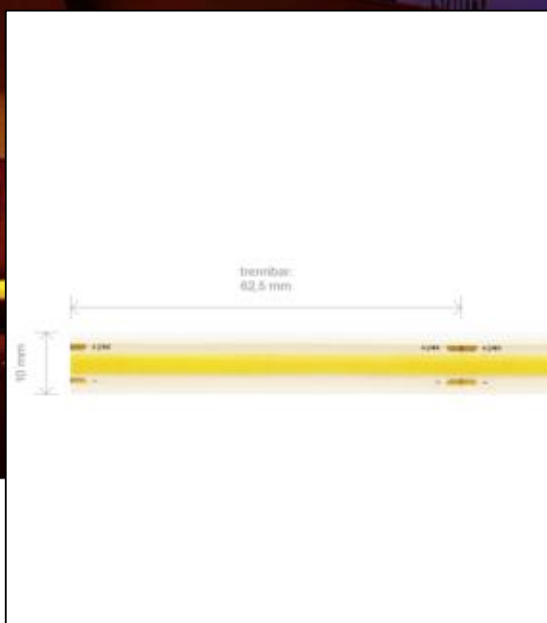

5938701

11W/m COB LED-Streifen 2700K 5m

Bedienungsanleitung:

<https://shop.sigor.de/media/pdf/5938701_manual.pdf>

Stand: 05.12.2023

Seite: 2

SIGOR Licht GmbH • Eichenhofer Weg 81 • 42279 Wuppertal
Telefon 0 23 39 - 12 61 - 0 • Telefax 0 23 39 - 12 61 61
info@sigor.de • www.sigor.de

Handelsregister HRB 19472
USt-IdNr.: DE 814574569
WEEE-Reg.-Nr.: DE 45242363

Geschäftsführer:
Michael Perterer
Robin Scheffel