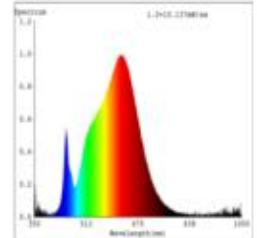

Datenblatt
5939101

7,2W/m EXPERT SLIM LED-Streifen 3000K 5m

Unsere 7,2W **EXPERT SLIM 4mm 24V** gehört zu unseren Spezialstreifen. Mit Ihnen finden Sie Lösungen für besondere Einsatzzwecke. Der sehr schmale Streifen eignet sich besonders für dezente Lichtlinien. Die Slim Ausführung lässt auch Beleuchtungslösungen bei extrem niedrigem Platzangebot zu. Ein enges Binning mit nur 5 SDCM garantiert eine homogene Lichtfarbe sowohl auf dem Streifen als auch bei unterschiedlichen Streifen dieses Typs. Besonders wichtig im Objekt: wir bieten 5 Jahre Garantie und verbürgen uns für die hochwertige Verarbeitung und Langlebigkeit dieser Streifen.

Dimmbar: ja

3.450 lm	Nomineller Lichtstrom
690 lm/m	Nomineller Lichtstrom pro Meter
36 Watt	Leistungsaufnahme
72 Watt/m	Leistungsaufnahme pro Meter
24 V DC	Betriebsspannung
3000 K	Farbtemperatur
Warmweiss	Lichtfarbe
Ra>90	Farbwiedergabe
5 sdcm	Farbkonsistenz
120°	Abstrahlwinkel
5.000 mm	Länge auf der Rolle
5.000 mm	max. betreibbare Länge je Einspeisung
4 mm	Breite
15 mm	Produkthöhe
2216	LED Chipsatz
112 LED/m	LED Chips pro Meter
625 mm	LED Abstand
89 mm	trennbar
1000 mm	Primäreinspeisung
1000 mm	Sekundäreinspeisung
50 mm	minimaler Biegeradius
IP20	Schutzklasse
60 °C	max. Betriebstemperatur am tc-Punkt
-20° - 45°C	zulässige Umgebungstemperatur
Nein	Aluprofil zur Kühlung notwendig?
Ø 50.000 h	Nennlebensdauer
L70B10	Messverfahren Lebensdauer
0.7	Lampenlichtstromerhalt am Ende der Nennlebensdauer
300 mA	Nennstrom
36 kWh/1000h	Energieverbrauch

Spektrale Strahlungsverteilung im Bereich 180 - 800 nm

SIGOR
5939101

A	▶
B	▶
C	▶
D	▶
E	▶
F	▶
G	▶

F

36
kWh/1000h

2019/2015

Stand: 15.11.2022

5939101

7,2W/m EXPERT SLIM LED-Streifen 3000K 5m

Bedienungsanleitung:

https://shop.sigor.de/media/pdf/5939101_manual.pdf

Stand: 15.11.2022

Seite: 2