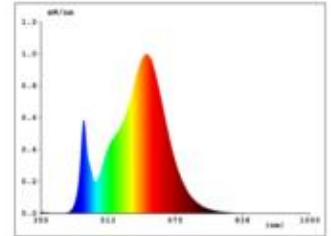

Datenblatt
5939301

9W/m EXPERT SLIM LED-Streifen 3000K 5m

Unsere 9W **EXPERT SLIM 4mm 24V** gehört zu unseren Spezialstreifen. Mit Ihnen finden Sie Lösungen für besondere Einsatzzwecke. Der sehr schmale Streifen eignet sich besonders für dezente Lichtlinien. Die Slim Ausführung lässt auch Beleuchtungslösungen bei extrem niedrigem Platzangebot zu. Ein enges Binning mit nur 5 SDCM garantiert eine homogene Lichtfarbe sowohl auf dem Streifen als auch bei unterschiedlichen Streifen dieses Typs. Besonders wichtig im Objekt: wir bieten 5 Jahre Garantie und verbürgen uns für die hochwertige Verarbeitung und Langlebigkeit dieser Streifen. Für die einfachere Montage und Weiterverarbeitung haben wir dem Streifen eine Einspeisung und eine Sekundäreinspeisung von jeweils 1 Meter spendiert.

Dimmbar: ja

4.350 lm	Nomineller Lichtstrom
870 lm/m	Nomineller Lichtstrom pro Meter
45 Watt	Leistungsaufnahme
9 Watt/m	Leistungsaufnahme pro Meter
24 V DC	Betriebsspannung
3000 K	Farbtemperatur
Warmweiss	Lichtfarbe
Ra>90	Farbwiedergabe
5 sdcm	Farbkonsistenz
120°	Abstrahlwinkel
5.000 mm	Länge auf der Rolle
5.000 mm	max. betreibbare Länge je Einspeisung
4 mm	Breite
15 mm	Produkthöhe
2216	LED Chipsatz
182 LED/m	LED Chips pro Meter
385 mm	LED Abstand
55 mm	trennbar
1000 mm	Primäreinspeisung
1000 mm	Sekundäreinspeisung
50 mm	minimaler Biegeradius
IP20	Schutzklasse
65 °C	max. Betriebstemperatur am tc-Punkt
-20° - 45°C	zulässige Umgebungstemperatur
Nein	Aluprofil zur Kühlung notwendig?
Ø 50.000 h	Nennlebensdauer
L70B10	Messverfahren Lebensdauer
0.7	Lampenlichtstromerhalt am Ende der Nennlebensdauer
375 mA	Nennstrom
45 kWh/1000h	Energieverbrauch

Spektrale Strahlungsverteilung im Bereich 180 - 800 nm

SIGOR
5939301

A	▶
B	▶
C	▶
D	▶
E	▶
F	▶
G	▶

F

45
kWh/1000h

2019/2015

Stand: 15.11.2022

5939301