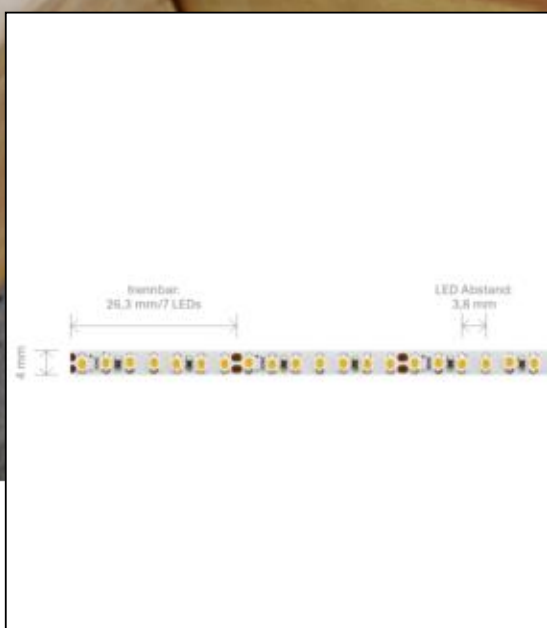

5939501

12W/m EXPERT SLIM LED-Streifen 3000K 5m

Bedienungsanleitung:

<https://shop.sigor.de/media/pdf/5939501_manual.pdf>

Stand: 15.11.2022

Seite: 2