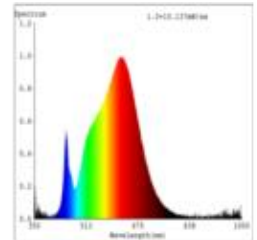

Dimmbar: ja

5.750 lm	Nomineller Lichtstrom
1.150 lm/m	Nomineller Lichtstrom pro Meter
60 Watt	Leistungsaufnahme
12 Watt/m	Leistungsaufnahme pro Meter
24 V DC	Betriebsspannung
3000 K	Farbtemperatur
Warmweiss	Lichtfarbe
Ra>90	Farbwiedergabe
5 sdcm	Farbkonsistenz
120°	Abstrahlwinkel
5.000 mm	Länge auf der Rolle
5.000 mm	max. betreibbare Länge je Einspeisung
4 mm	Breite
15 mm	Produkthöhe
2216	LED Chipsatz
266 LED/m	LED Chips pro Meter
263 mm	LED Abstand
38 mm	trennbar
1000 mm	Primäreinspeisung
1000 mm	Sekundäreinspeisung
50 mm	minimaler Biegeradius
IP20	Schutzklasse
70 °C	max. Betriebstemperatur am tc-Punkt
-20° - 45°C	zulässige Umgebungstemperatur
Nein	Aluprofil zur Kühlung notwendig?
Ø 50.000 h	Nennlebensdauer
L70B10	Messverfahren Lebensdauer
0.7	Lampenlichtstromerhalt am Ende der Nennlebensdauer
500 mA	Nennstrom
60 kWh/1000h	Energieverbrauch

Spektrale Strahlungsverteilung im Bereich 180 - 800 nm

SIGOR
5939501

A	
B	
C	
D	
E	
F	F
G	

60
kWh/1000h

2019/2015

Stand: 15.11.2022