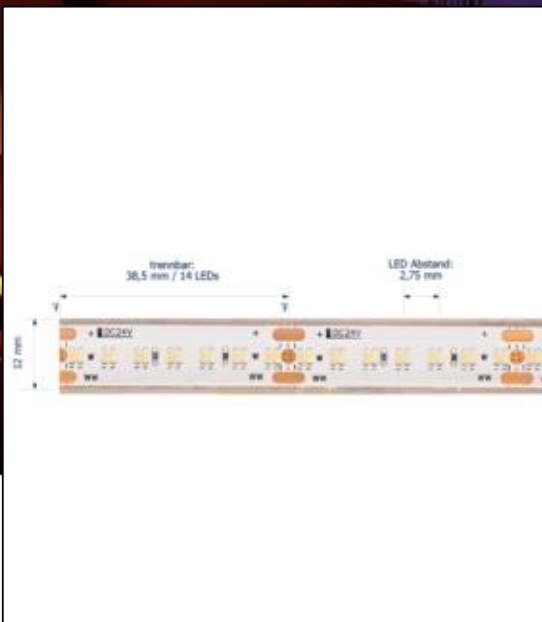

Datenblatt
5939601

20W/m TUNABLE WHITE LED-Streifen 2700-5000K 5m

Our 20W **TUNABLE WHITE 24V IP67** strip converts light and color moods in the object. At different times, you set the scene with the strip different light colors. The light color can be shifted from 2,700K to 5,000K. For easier installation and further processing, we have given the strip a feed and a secondary feed of 1 meter each. Of course, you get first-class quality, we assure you with 3 years warranty.

Dimmbar: ja

10.100 lm	Nomineller Lichtstrom
2.020 lm/m	Nomineller Lichtstrom pro Meter
100 Watt	Leistungsaufnahme
20 Watt/m	Leistungsaufnahme pro Meter
24 V DC	Betriebsspannung
2700-5000 K	Farbtemperatur
Tunable White	Lichtfarbe
Ra>95	Farbwiedergabe
3 sdcm	Farbkonsistenz
160°	Abstrahlwinkel
5.000 mm	Länge auf der Rolle
5.000 mm	max. betreibbare Länge je Einspeisung
12 mm	Breite
4 mm	Produkthöhe
1808	LED Chipsatz
364 LED/m	LED Chips pro Meter
2.75 mm	LED Abstand
38.50 mm	trennbar
1000 mm	Primäreinspeisung
1000 mm	Sekundäreinspeisung
50 mm	minimaler Biegeradius
IP67	Schutzklasse
60 °C	max. Betriebstemperatur am tc-Punkt
-25° - 45°C	zulässige Umgebungstemperatur
Ja	Aluprofil zur Kühlung notwendig?
Ø 36.000 h	Nennlebensdauer
L70B50	Messverfahren Lebensdauer
0.7	Lampenlichtstromerhalt am Ende der Nennlebensdauer
60 mA	Nennstrom
100 kWh/1000	Energieverbrauch

F

100
kWh/1000h

2019/2015

Stand: 17.11.2022

5939601

20W/m TUNABLE WHITE LED-Streifen 2700-5000K 5m

Bedienungsanleitung:

https://shop.sigor.de/media/pdf/5939601_manual.pdf