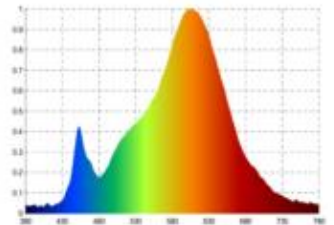

Datenblatt
5939801

15W/m RGB+W LED-Streifen RGB/2700K 5m

Dimmbar: ja

Unsere 15 W **RGB+W 24 V** Streifen setzt Licht- und Farbstimmungen im Objekt um. Zu verschiedenen Zeitpunkten setzen Sie mit dem Band verschiedene Lichtfarben in Szene. Die Lichtfarbe lässt sich im RGB Spectrum verschieben. Mit ca. 1.150 lm pro Meter zählt unser Kraftpaket zu den Lichtstärksten in der RGB IP67 Streifengruppe. Die enorme Leuchtkraft wurde durch die veränderte Anordnung der LED erreicht. Der RGB Chip und der warmweiße Chip liegen nebeneinander. Somit können 192 LED auf den Meter verbaut werden. Mit dem zusätzlich verbauten warmweißen Chip beleuchten Sie Ihr Objekt in einem brillanten Weiss. Besonders wichtig im Objekt: wir bieten 3 Jahre Garantie und verbürgen uns für die hochwertige Verarbeitung und Langlebigkeit dieser Streifen. Damit wir Dieses gewährleisten können muss unser Band in ein Aluprofil verbaut werden. Für die einfachere Montage und Weiterverarbeitung haben wir dem Streifen eine Einspeisung und eine Sekundäreinspeisung von jeweils 1 Meter spendiert.

Spektrale Strahlungsverteilung im Bereich 180 - 800 nm

5.775 lm	Nomineller Lichtstrom
1.155 lm/m	Nomineller Lichtstrom pro Meter
75 Watt	Leistungsaufnahme
15 Watt/m	Leistungsaufnahme pro Meter
24 V DC	Betriebsspannung
RGB/2700 K	Farbtemperatur
RGB/W	Lichtfarbe
Ra>90	Farbwiedergabe
<3 sdc	Farbkonsistenz
120°	Abstrahlwinkel
5.000 mm	Länge auf der Rolle
5.000 mm	max. betreibbare Länge je Einspeisung
14 mm	Breite
4.50 mm	Produkthöhe
5050+2835	LED Chipsatz
192 LED/m	LED Chips pro Meter
10.41 mm	LED Abstand
83.33 mm	trennbar
1000 mm	Primäreinspeisung
1000 mm	Sekundäreinspeisung
25 mm	minimaler Biegeradius
IP67	Schutzklasse
80 °C	max. Betriebstemperatur am tc-Punkt
-40° - 85°C	zulässige Umgebungstemperatur
Ja	Aluprofil zur Kühlung notwendig?
Ø 30.000 h	Nennlebensdauer
L70B50	Messverfahren Lebensdauer
0.7	Lampenlichtstromerhalt am Ende der Nennlebensdauer
625 mA	Nennstrom
15 kWh/1000h	Energieverbrauch