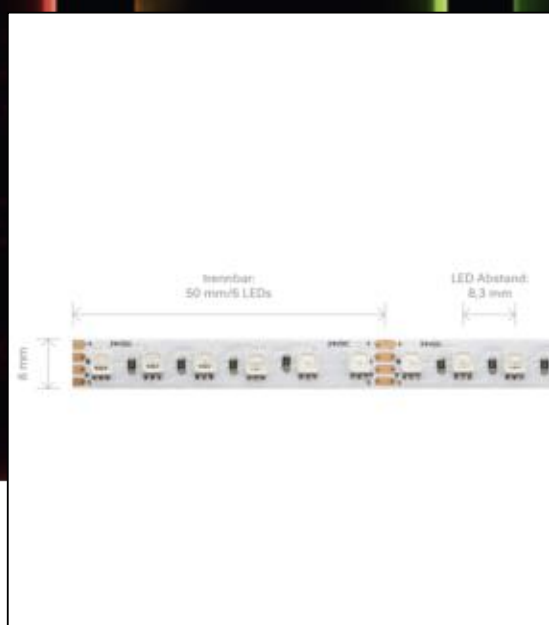

**Datenblatt**  
**5954601**

**14,4W/m LED-Streifen RGB 5m**

Unsere 14,4W **RGB 24V** Streifen setzt Licht- und Farbstimmungen im Objekt um. Zu verschiedenen Zeitpunkten setzen Sie mit dem Band verschiedene Lichtfarben in Szene. Die Lichtfarbe lässt sich im RGB Spectrum verschieben. Besonders wichtig im Objekt: wir bieten 5 Jahre Garantie und verbürgen uns für die hochwertige Verarbeitung und Langlebigkeit dieser Streifen. Damit wir Dieses gewährleisten können muss unser Band in ein Aluprofil verbaut werden. Für die einfachere Montage und Weiterverarbeitung haben wir dem Streifen eine Einspeisung und eine Sekundäreinspeisung von jeweils 1 Meter spendiert.

Dimmbar: ja

2.850 lm	Nomineller Lichtstrom
570 lm/m	Nomineller Lichtstrom pro Meter
72 Watt	Leistungsaufnahme
14.40 Watt/m	Leistungsaufnahme pro Meter
24 V DC	Betriebsspannung
K	Farbtemperatur
RGB	Lichtfarbe
Ra>	Farbwiedergabe
sdcm	Farbkonsistenz
120°	Abstrahlwinkel
5.000 mm	Länge auf der Rolle
5.000 mm	max. betreibbare Länge je Einspeisung
8 mm	Breite
1.80 mm	Produkthöhe
3535	LED Chipsatz
120 LED/m	LED Chips pro Meter
8.30 mm	LED Abstand
50 mm	trennbar
1000 mm	Primäreinspeisung
1000 mm	Sekundäreinspeisung
50 mm	minimaler Biegeradius
IP20	Schutzklasse
75 °C	max. Betriebstemperatur am tc-Punkt
-20° - 45°C	zulässige Umgebungstemperatur
Ja	Aluprofil zur Kühlung notwendig?
Ø 50.000 h	Nennlebensdauer
L70B10	Messverfahren Lebensdauer
0.7	Lampenlichtstromerhalt am Ende der Nennlebensdauer
600 mA	Nennstrom
72 kWh/1000h	Energieverbrauch

Stand: 16.11.2022

5954601

14,4W/m LED-Streifen RGB 5m

**Bedienungsanleitung:**

[https://shop.sigor.de/media/pdf/5954601\\_manual.pdf](https://shop.sigor.de/media/pdf/5954601_manual.pdf)

Stand: 16.11.2022

Seite: 2