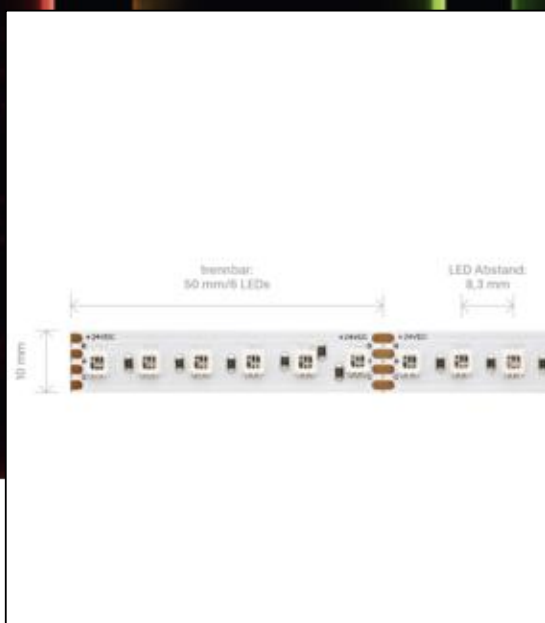

Datenblatt
5954701

19,2W/m LED-Streifen RGB 5m

Unsere 19,2W **RGB 24V** Streifen setzt Licht- und Farbstimmungen im Objekt um. Zu verschiedenen Zeitpunkten setzen Sie mit dem Band verschiedene Lichtfarben in Szene. Die Lichtfarbe lässt sich im RGB Spectrum verschieben. Besonders wichtig im Objekt: wir bieten 5 Jahre Garantie und verbürgen uns für die hochwertige Verarbeitung und Langlebigkeit dieser Streifen. Damit wir Dieses gewährleisten können muss unser Band in ein Aluprofil verbaut werden. Für die einfachere Montage und Weiterverarbeitung haben wir dem Streifen eine Einspeisung und eine Sekundäreinspeisung von jeweils 1 Meter spendiert.

Dimmbar: ja

3.500 lm	Nomineller Lichtstrom
700 lm/m	Nomineller Lichtstrom pro Meter
96 Watt	Leistungsaufnahme
19.20 Watt/m	Leistungsaufnahme pro Meter
24 V DC	Betriebsspannung
K	Farbtemperatur
RGB	Lichtfarbe
Ra>	Farbwiedergabe
sdcm	Farbkonsistenz
120°	Abstrahlwinkel
5.000 mm	Länge auf der Rolle
5.000 mm	max. betreibbare Länge je Einspeisung
10 mm	Breite
1.80 mm	Produkthöhe
3535	LED Chipsatz
120 LED/m	LED Chips pro Meter
8.30 mm	LED Abstand
50 mm	trennbar
1000 mm	Primäreinspeisung
1000 mm	Sekundäreinspeisung
50 mm	minimaler Biegeradius
IP20	Schutzklasse
75 °C	max. Betriebstemperatur am tc-Punkt
-20° - 45°C	zulässige Umgebungstemperatur
Ja	Aluprofil zur Kühlung notwendig?
Ø 50.000 h	Nennlebensdauer
L70B10	Messverfahren Lebensdauer
0.7	Lampenlichtstromerhalt am Ende der Nennlebensdauer
800 mA	Nennstrom
96 kWh/1000h	Energieverbrauch

Stand: 16.11.2022

5954701

19,2W/m LED-Streifen RGB 5m

Bedienungsanleitung:

https://shop.sigor.de/media/pdf/5954701_manual.pdf

Stand: 16.11.2022

Seite: 2