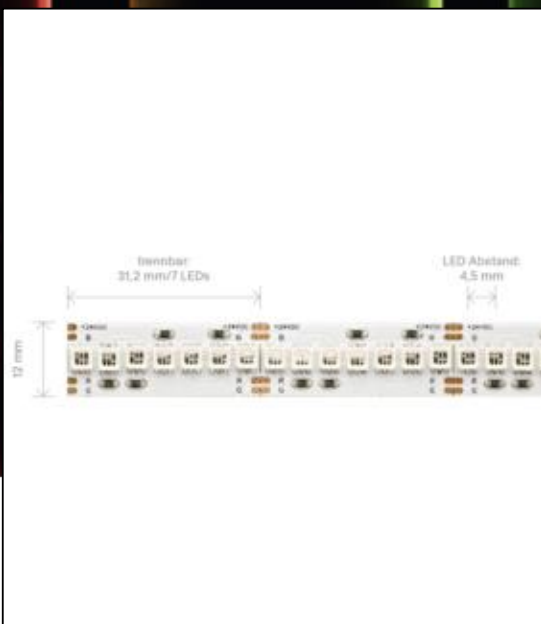

Datenblatt
5954801

23W/m LED-Streifen RGB 5m

Unsere 23W **RGB 24V** Streifen setzt Licht- und Farbstimmungen im Objekt um. Zu verschiedenen Zeitpunkten setzen Sie mit dem Band verschiedene Lichtfarben in Szene. Die Lichtfarbe lässt sich im RGB Spectrum verschieben. Besonders wichtig im Objekt: wir bieten 5 Jahre Garantie und verbürgen uns für die hochwertige Verarbeitung und Langlebigkeit dieser Streifen. Damit wir Dieses gewährleisten können muss unser Band in ein Aluprofil verbaut werden. Für die einfachere Montage und Weiterverarbeitung haben wir dem Streifen eine Einspeisung und eine Sekundäreinspeisung von jeweils 1 Meter spendiert.

Dimmbar: ja

5.125 lm	Nomineller Lichtstrom
1.025 lm/m	Nomineller Lichtstrom pro Meter
115 Watt	Leistungsaufnahme
23 Watt/m	Leistungsaufnahme pro Meter
24 V DC	Betriebsspannung
K	Farbtemperatur
RGB	Lichtfarbe
Ra>	Farbwiedergabe
sdcm	Farbkonsistenz
120°	Abstrahlwinkel
5.000 mm	Länge auf der Rolle
5.000 mm	max. betreibbare Länge je Einspeisung
12 mm	Breite
1.80 mm	Produkthöhe
3535	LED Chipsatz
224 LED/m	LED Chips pro Meter
8.30 mm	LED Abstand
312 mm	trennbar
1000 mm	Primäreinspeisung
1000 mm	Sekundäreinspeisung
50 mm	minimaler Biegeradius
IP20	Schutzklasse
80 °C	max. Betriebstemperatur am tc-Punkt
-20° - 45°C	zulässige Umgebungstemperatur
Ja	Aluprofil zur Kühlung notwendig?
Ø 50.000 h	Nennlebensdauer
L70B10	Messverfahren Lebensdauer
0.7	Lampenlichtstromerhalt am Ende der Nennlebensdauer
958 mA	Nennstrom
115 kWh/1000	Energieverbrauch

Stand: 16.11.2022

5954801

23W/m LED-Streifen RGB 5m

Bedienungsanleitung:

https://shop.sigor.de/media/pdf/5954801_manual.pdf

Stand: 16.11.2022

Seite: 2