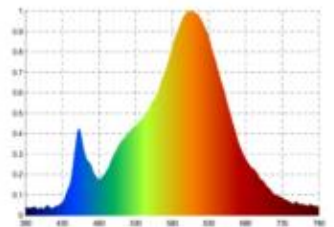

Datenblatt
5955001

22W/m LED-Streifen RGB/2700K 5m

Unsere 22 W **RGB+W 24V** Streifen setzt Licht- und Farbstimmungen im Objekt um. Zu verschiedenen Zeitpunkten setzen Sie mit dem Band verschiedene Lichtfarben in Szene. Die Lichtfarbe lässt sich im RGB Spectrum verschieben. Mit dem zusätzlich verbauten warmweißen Chip beleuchten Sie Ihr Objekt in einem brillanten Weiss. Besonders wichtig im Objekt: wir bieten 3 Jahre Garantie und verbürgen uns für die hochwertige Verarbeitung und Langlebigkeit dieser Streifen. Damit wir Dieses gewährleisten können muss unser Band in ein Aluprofil verbaut werden. Für die einfachere Montage und Weiterverarbeitung haben wir dem Streifen eine Einspeisung und eine Sekundäreinspeisung von jeweils 1 Meter spendiert.

Dimmbar: ja

4.230 lm	Nomineller Lichtstrom
846 lm/m	Nomineller Lichtstrom pro Meter
110 Watt	Leistungsaufnahme
22 Watt/m	Leistungsaufnahme pro Meter
24 V DC	Betriebsspannung
RGB/2700 K	Farbtemperatur
RGB/W	Lichtfarbe
Ra>90	Farbwiedergabe
<3 sdc	Farbkonsistenz
120°	Abstrahlwinkel
5.000 mm	Länge auf der Rolle
5.000 mm	max. betreibbare Länge je Einspeisung
12 mm	Breite
2 mm	Produkthöhe
2216	LED Chipsatz
96 LED/m	LED Chips pro Meter
10.41 mm	LED Abstand
83.33 mm	trennbar
1000 mm	Primäreinspeisung
1000 mm	Sekundäreinspeisung
25 mm	minimaler Biegeradius
IP20	Schutzklasse
80 °C	max. Betriebstemperatur am tc-Punkt
-20° - 85°C	zulässige Umgebungstemperatur
Ja	Aluprofil zur Kühlung notwendig?
Ø 30.000 h	Nennlebensdauer
L70B10	Messverfahren Lebensdauer
0.7	Lampenlichtstromerhalt am Ende der Nennlebensdauer
917 mA	Nennstrom
110 kWh/1000	Energieverbrauch

Spektrale Strahlungsverteilung im Bereich 180 - 800 nm

SIGOR
5955001

A	▶
B	▶
C	▶
D	▶
E	▶
F	▶
G	▶

110
kWh/1000h

2019/2015

Stand: 05.12.2023

5955001

22W/m LED-Streifen RGB/2700K 5m