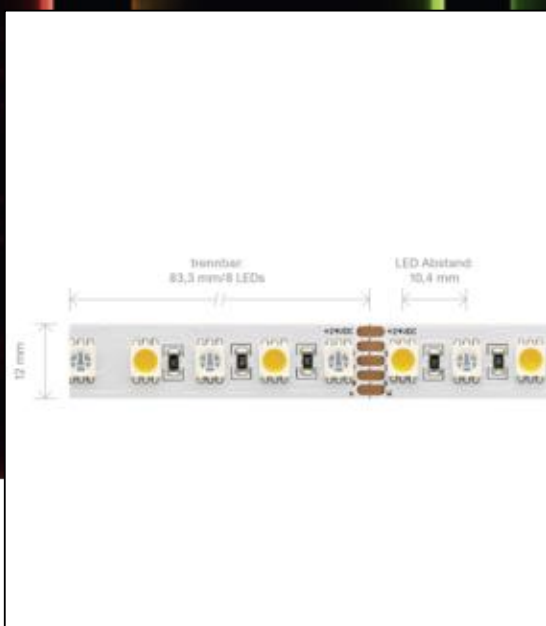

Datenblatt
5955001

22W/m LED-Streifen RGB/2700K 5m

Unsere 22 W **RGB+W 24V** Streifen setzt Licht- und Farbstimmungen im Objekt um. Zu verschiedenen Zeitpunkten setzen Sie mit dem Band verschiedene Lichtfarben in Szene. Die Lichtfarbe lässt sich im RGB Spectrum verschieben. Mit dem zusätzlich verbauten warmweißen Chip beleuchten Sie Ihr Objekt in einem brillanten Weiss. Besonders wichtig im Objekt: wir bieten 3 Jahre Garantie und verbürgen uns für die hochwertige Verarbeitung und Langlebigkeit dieser Streifen. Damit wir Dieses gewährleisten können muss unser Band in ein Aluprofil verbaut werden. Für die einfachere Montage und Weiterverarbeitung haben wir dem Streifen eine Einspeisung und eine Sekundäreinspeisung von jeweils 1 Meter spendiert.

Dimmbar: ja

4.230 lm	Nomineller Lichtstrom
846 lm/m	Nomineller Lichtstrom pro Meter
110 Watt	Leistungsaufnahme
22 Watt/m	Leistungsaufnahme pro Meter
24 V DC	Betriebsspannung
RGB/2700 K	Farbtemperatur
RGB/W	Lichtfarbe
Ra>90	Farbwiedergabe
<3 sdc	Farbkonsistenz
120°	Abstrahlwinkel
5.000 mm	Länge auf der Rolle
5.000 mm	max. betreibbare Länge je Einspeisung
12 mm	Breite
2 mm	Produkthöhe
2216	LED Chipsatz
96 LED/m	LED Chips pro Meter
10.41 mm	LED Abstand
83.33 mm	trennbar
1000 mm	Primäreinspeisung
1000 mm	Sekundäreinspeisung
25 mm	minimaler Biegeradius
IP20	Schutzklasse
80 °C	max. Betriebstemperatur am tc-Punkt
-20° - 85°C	zulässige Umgebungstemperatur
Ja	Aluprofil zur Kühlung notwendig?
Ø 30.000 h	Nennlebensdauer
L70B10	Messverfahren Lebensdauer
0.7	Lampenlichtstromerhalt am Ende der Nennlebensdauer
917 mA	Nennstrom
110 kWh/1000	Energieverbrauch

Spektrale Strahlungsverteilung im Bereich 180 - 800 nm

SIGOR
5955001

A	▶
B	▶
C	▶
D	▶
E	▶
F	▶
G	▶

110
kWh/1000h

2019/2015

Stand: 05.12.2023

5955001

22W/m LED-Streifen RGB/2700K 5m