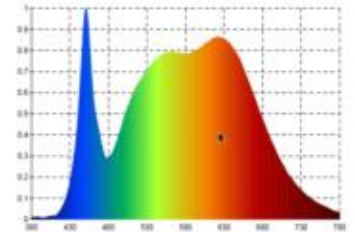

Ein enges Binning mit nur 5 SDCM garantiert eine homogene Lichtfarbe sowohl auf dem Streifen als auch bei unterschiedlichen Streifen dieses Typs. Besonders wichtig im Objekt: wir bieten 3 Jahre Garantie und verbürgen uns für die hochwertige Verarbeitung und Langlebigkeit dieser Streifen. Für die einfachere Montage und Weiterverarbeitung haben wir dem Streifen eine Einspeisung und eine Sekundäreinspeisung von jeweils 1 Meter spendiert.

Dimmbar: ja

5.080 lm	Nomineller Lichtstrom
1.016 lm/m	Nomineller Lichtstrom pro Meter
50 Watt	Leistungsaufnahme
10 Watt/m	Leistungsaufnahme pro Meter
24 V DC	Betriebsspannung
4000-2200 K	Farbtemperatur
Dim-to-Warm	Lichtfarbe
Ra>90	Farbwiedergabe
<5 sdcM	Farbkonsistenz
120°	Abstrahlwinkel
5.000 mm	Länge auf der Rolle
5.000 mm	max. betreibbare Länge je Einspeisung
12 mm	Breite
4.50 mm	Produkthöhe
2835	LED Chipsatz
168 LED/m	LED Chips pro Meter
5.95 mm	LED Abstand
83.33 mm	trennbar
1000 mm	Primäreinspeisung
1000 mm	Sekundäreinspeisung
25 mm	minimaler Biegeradius
IP67	Schutzklasse
80 °C	max. Betriebstemperatur am tc-Punkt
-20° - 85°C	zulässige Umgebungstemperatur
Nein	Aluprofil zur Kühlung notwendig?
Ø 30.000 h	Nennlebensdauer
L70B10	Messverfahren Lebensdauer
0.7	Lampenlichtstromerhalt am Ende der Nennlebensdauer
416 mA	Nennstrom
50 kWh/1000h	Energieverbrauch

Spektrale Strahlungsverteilung im Bereich 180 - 800 nm

SIGOR
5955201

A	▶
B	▶
C	▶
D	▶
E	▶
F	▶
G	▶

F

50
kWh/1000h

2019/2015

Stand: 05.12.2023