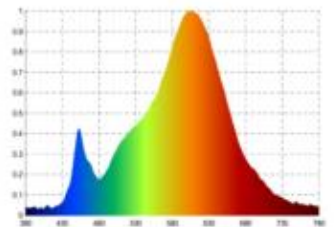

Datenblatt
5955601

10W/m R2R COB LED-Streifen 2700K 5m

Unser 10W **R2R COB LED STREIFEN** emittiert homogenes Licht ganz ohne Lichtpunkte. Daher ist er besonders gut geeignet für den Einsatz in sehr flachen Profilen oder bei indirekter Beleuchtung mit geringem Abstand zu reflektierenden Oberflächen. Dies ermöglicht die durchgehende Phosphorbeschichtung. Das neue Fertigungsverfahren des R2R COB Streifen, macht es möglich, dass auf dem Band keine störenden Löt-Verbindungen vorhanden sind.

Durch die hohe Trennbarkeit des LED-Streifen ist ein nahezu passgenauer Einbau möglich.

Dimmbar: ja

4.525 lm	Nomineller Lichtstrom
900 lm/m	Nomineller Lichtstrom pro Meter
50 Watt	Leistungsaufnahme
10 Watt/m	Leistungsaufnahme pro Meter
24 V DC	Betriebsspannung
2700 K	Farbtemperatur
Warmweiss-E)	Lichtfarbe
Ra>90	Farbwiedergabe
5 sdcm	Farbkonsistenz
180°	Abstrahlwinkel
5.000 mm	Länge auf der Rolle
5.000 mm	max. betreibbare Länge je Einspeisung
8 mm	Breite
16 mm	Produkthöhe
COB	LED Chipsatz
480 LED/m	LED Chips pro Meter
208 mm	LED Abstand
50 mm	trennbar
1000 mm	Primäreinspeisung
1000 mm	Sekundäreinspeisung
50 mm	minimaler Biegeradius
IP20	Schutzklasse
65 °C	max. Betriebstemperatur am tc-Punkt
-20° - 60°C	zulässige Umgebungstemperatur
Nein	Aluprofil zur Kühlung notwendig?
Ø 54.000 h	Nennlebensdauer
L80B10	Messverfahren Lebensdauer
0,8	Lampenlichtstromerhalt am Ende der Nennlebensdauer
408 mA	Nennstrom
10 kWh/1000h	Energieverbrauch

Spektrale Strahlungsverteilung im Bereich 180 - 800 nm

Sigor
5955601

A	▶
B	▶
C	▶
D	▶
E	▶
F	▶
G	▶

50
kWh/1000h

2019/2015

Stand: 15.08.2023

5955601

10W/m R2R COB LED-Streifen 2700K 5m