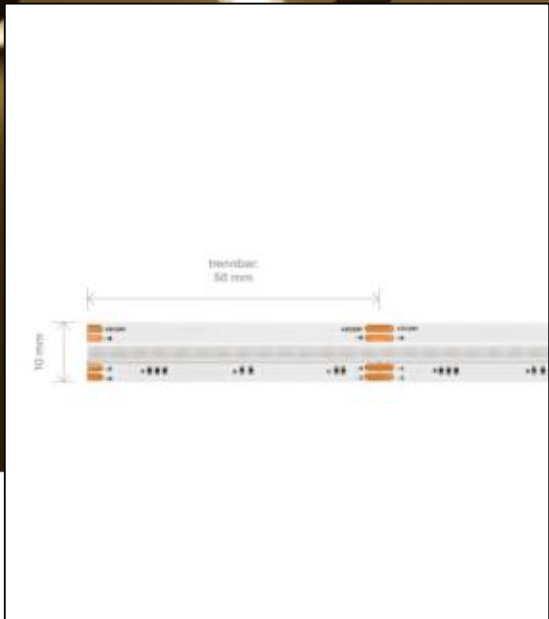

5957601

15W/m COB LED-Streifen RGB 5m

Bedienungsanleitung:

<https://shop.sigor.de/media/pdf/5957601_manual.pdf>

Stand: 06.09.2023

Seite: 2

SIGOR Licht GmbH • Eichenhofer Weg 81 • 42279 Wuppertal
Telefon 0 23 39 - 12 61 - 0 • Telefax 0 23 39 - 12 61 61
info@sigor.de • www.sigor.de

Handelsregister HRB 19472
USt-IdNr.: DE 814574569
WEEE-Reg.-Nr.: DE 45242363

Geschäftsführer:
Michael Perterer
Robin Scheffel