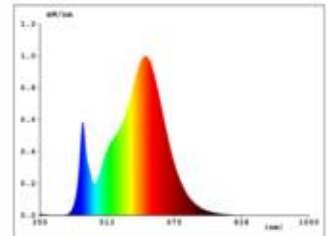

Datenblatt
5957801

22W/m Tunable White LED-Streifen 2700K-6500K 5m

Unsere 22W **TUNABLE WHITE 24V** Streifen setzt Licht- und Farbstimmungen im Objekt um. Zu verschiedenen Zeitpunkten setzen Sie mit dem Band verschiedene Lichtfarben in Szene. Die Lichtfarbe lässt sich von 2.700K auf 6.500K verschieben.

Ein enges Binning mit nur 5 SDCM garantiert eine homogene Lichtfarbe sowohl auf dem Streifen als auch bei unterschiedlichen Streifen dieses Typs.

Dimmbar: ja

9.725 lm	Nomineller Lichtstrom
1.945 lm/m	Nomineller Lichtstrom pro Meter
110 Watt	Leistungsaufnahme
22 Watt/m	Leistungsaufnahme pro Meter
24 V DC	Betriebsspannung
2700-6500 K	Farbtemperatur
Tunable White	Lichtfarbe
Ra>90	Farbwiedergabe
6 sdc	Farbkonsistenz
120°	Abstrahlwinkel
5.000 mm	Länge auf der Rolle
5.000 mm	max. betreibbare Länge je Einspeisung
10 mm	Breite
9 mm	Produkthöhe
2216	LED Chipsatz
120 LED/m	LED Chips pro Meter
833 mm	LED Abstand
833 mm	trennbar
1000 mm	Primäreinspeisung
1000 mm	Sekundäreinspeisung
50 mm	minimaler Biegeradius
IP20	Schutzklasse
60 °C	max. Betriebstemperatur am tc-Punkt
-20° - 65°C	zulässige Umgebungstemperatur
Ja	Aluprofil zur Kühlung notwendig?
Ø 54.000 h	Nennlebensdauer
L80B10	Messverfahren Lebensdauer
0,8	Lampenlichtstromerhalt am Ende der Nennlebensdauer
903 mA	Nennstrom
22 kWh/1000h	Energieverbrauch

Spektrale Strahlungsverteilung im Bereich 180 - 800 nm

Sigor
5957801

A	
B	
C	
D	
E	
F	F
G	

110
kWh/1000h

2019/2015

Stand: 13.07.2023