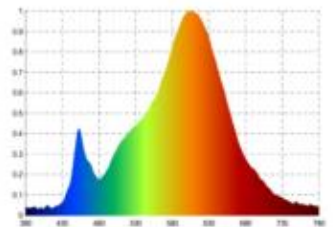

**Datenblatt**  
**5958101**

**3,6W/m PRO LED-Streifen 2700K 5m**

Unsere 3,6 W **PRO STREIFEN IP68** gehört zu der am häufigsten eingesetzte Streifengruppe im gehobenen Lichtobjekt. Hier greifen Sie auf eine breite Auswahl an Lichtstärken und Lichtfarben von 2.700 K bis 3.000 K zurück. Ein enges Binning mit nur 5 SDCM garantiert eine homogene Lichtfarbe sowohl auf dem Streifen als auch bei unterschiedlichen Streifen dieses Typs. Besonders wichtig im Objekt: wir bieten 3 Jahre Garantie und verbürgen uns für die hochwertige Verarbeitung und Langlebigkeit dieser Streifen. Für die einfachere Montage und Weiterverarbeitung haben wir dem Streifen eine Einspeisung und eine Sekundäreinspeisung von jeweils 1 Meter spendiert.

Dimmbar: ja

2.485 lm	Nomineller Lichtstrom
497 lm/m	Nomineller Lichtstrom pro Meter
18 Watt	Leistungsaufnahme
3.60 Watt/m	Leistungsaufnahme pro Meter
24 V DC	Betriebsspannung
2700 K	Farbtemperatur
Warmweiss-E)	Lichtfarbe
Ra>90	Farbwiedergabe
<5 sdcM	Farbkonsistenz
120°	Abstrahlwinkel
5.000 mm	Länge auf der Rolle
7.000 mm	max. betreibbare Länge je Einspeisung
10 mm	Breite
5 mm	Produkthöhe
2835	LED Chipsatz
64 LED/m	LED Chips pro Meter
15.62 mm	LED Abstand
125 mm	trennbar
1000 mm	Primäreinspeisung
1000 mm	Sekundäreinspeisung
50 mm	minimaler Biegeradius
IP68	Schutzklasse
80 °C	max. Betriebstemperatur am tc-Punkt
-40° - 80°C	zulässige Umgebungstemperatur
Nein	Aluprofil zur Kühlung notwendig?
Ø 30.000 h	Nennlebensdauer
L70B10	Messverfahren Lebensdauer
0.7	Lampenlichtstromerhalt am Ende der Nennlebensdauer
150 mA	Nennstrom
18 kWh/1000h	Energieverbrauch

Spektrale Strahlungsverteilung im Bereich 180 - 800 nm

**SIGOR**  
5958101

A	
B	
C	
D	
E	←
F	
G	

**18**  
kWh/1000h

2019/2015

Stand: 05.12.2023

5958101

3,6W/m PRO LED-Streifen 2700K 5m