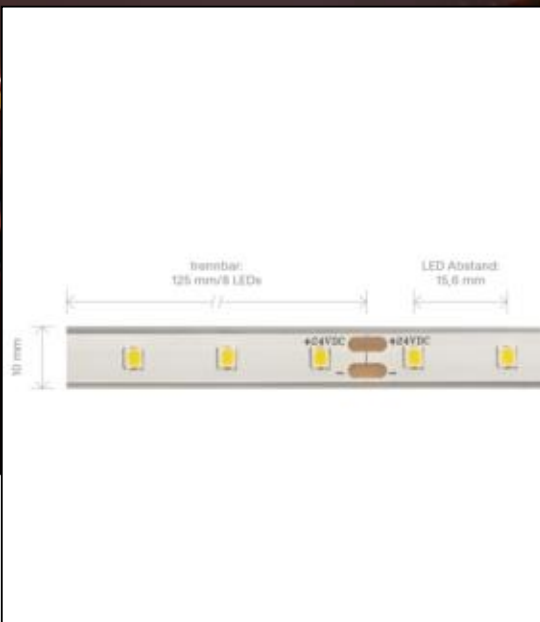

**Datenblatt**  
**5958101**

**3,6W/m PRO LED-Streifen 2700K 5m**

Unsere 3,6 W **PRO STREIFEN IP68** gehört zu der am häufigsten eingesetzte Streifengruppe im gehobenen Lichtobjekt. Hier greifen Sie auf eine breite Auswahl an Lichtstärken und Lichtfarben von 2.700 K bis 3.000 K zurück. Ein enges Binning mit nur 5 SDCM garantiert eine homogene Lichtfarbe sowohl auf dem Streifen als auch bei unterschiedlichen Streifen dieses Typs. Besonders wichtig im Objekt: wir bieten 3 Jahre Garantie und verbürgen uns für die hochwertige Verarbeitung und Langlebigkeit dieser Streifen. Für die einfachere Montage und Weiterverarbeitung haben wir dem Streifen eine Einspeisung und eine Sekundäreinspeisung von jeweils 1 Meter spendiert.

Dimmbar: ja

2.485 lm	Nomineller Lichtstrom
497 lm/m	Nomineller Lichtstrom pro Meter
18 Watt	Leistungsaufnahme
3.60 Watt/m	Leistungsaufnahme pro Meter
24 V DC	Betriebsspannung
2700 K	Farbtemperatur
Warmweiss-E)	Lichtfarbe
Ra>90	Farbwiedergabe
<5 sdcM	Farbkonsistenz
120°	Abstrahlwinkel
5.000 mm	Länge auf der Rolle
7.000 mm	max. betreibbare Länge je Einspeisung
10 mm	Breite
5 mm	Produkthöhe
2835	LED Chipsatz
64 LED/m	LED Chips pro Meter
15.62 mm	LED Abstand
125 mm	trennbar
1000 mm	Primäreinspeisung
1000 mm	Sekundäreinspeisung
50 mm	minimaler Biegeradius
IP68	Schutzklasse
80 °C	max. Betriebstemperatur am tc-Punkt
-40° - 80°C	zulässige Umgebungstemperatur
Nein	Aluprofil zur Kühlung notwendig?
Ø 30.000 h	Nennlebensdauer
L70B10	Messverfahren Lebensdauer
0.7	Lampenlichtstromerhalt am Ende der Nennlebensdauer
150 mA	Nennstrom
18 kWh/1000h	Energieverbrauch

Spektrale Strahlungsverteilung im Bereich 180 - 800 nm

**SIGOR**  
5958101

A	
B	
C	
D	
E	←
F	
G	

**18**  
kWh/1000h

2019/2015

Stand: 05.12.2023

5958101

3,6W/m PRO LED-Streifen 2700K 5m