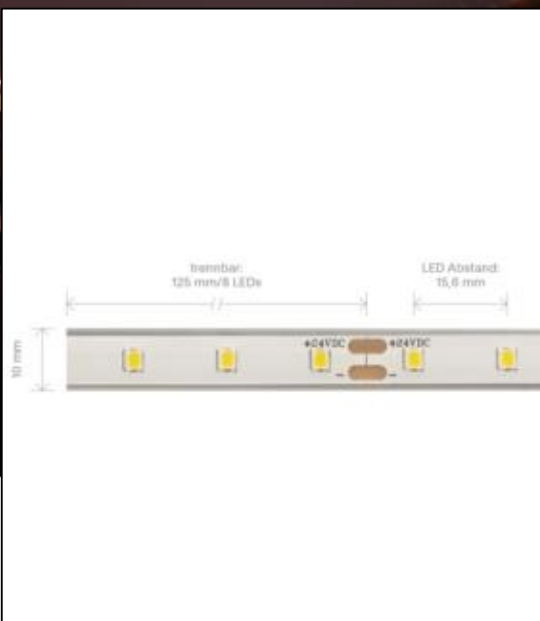

5958401

4,8W/m PRO LED-Streifen 3000K 5m

Bedienungsanleitung:

<https://shop.sigor.de/media/pdf/5958401_manual.pdf>

Stand: 05.12.2023

Seite: 2