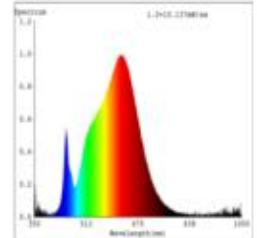

Datenblatt
5958401

4,8W/m PRO LED-Streifen 3000K 5m

Unsere 4,8 W **PRO STREIFEN IP68** gehört zu der am häufigsten eingesetzte Streifengruppe im gehobenen Lichtobjekt. Hier greifen Sie auf eine breite Auswahl an Lichtstärken und Lichtfarben von 2.700 K bis 3.000 K zurück. Ein enges Binning mit nur 5 SDCM garantiert eine homogene Lichtfarbe sowohl auf dem Streifen als auch bei unterschiedlichen Streifen dieses Typs. Besonders wichtig im Objekt: wir bieten 3 Jahre Garantie und verbürgen uns für die hochwertige Verarbeitung und Langlebigkeit dieser Streifen. Für die einfachere Montage und Weiterverarbeitung haben wir dem Streifen eine Einspeisung und eine Sekundäreinspeisung von jeweils 1 Meter spendiert.

Dimmbar: ja

3.360 lm	Nomineller Lichtstrom
672 lm/m	Nomineller Lichtstrom pro Meter
24 Watt	Leistungsaufnahme
4.80 Watt/m	Leistungsaufnahme pro Meter
24 V DC	Betriebsspannung
3000 K	Farbtemperatur
Warmweiss	Lichtfarbe
Ra>90	Farbwiedergabe
<5 sdcM	Farbkonsistenz
120°	Abstrahlwinkel
5.000 mm	Länge auf der Rolle
6.000 mm	max. betreibbare Länge je Einspeisung
10 mm	Breite
5 mm	Produkthöhe
2835	LED Chipsatz
64 LED/m	LED Chips pro Meter
15.62 mm	LED Abstand
125 mm	trennbar
1000 mm	Primäreinspeisung
1000 mm	Sekundäreinspeisung
50 mm	minimaler Biegeradius
IP68	Schutzklasse
80 °C	max. Betriebstemperatur am tc-Punkt
-40° - 80°C	zulässige Umgebungstemperatur
Nein	Aluprofil zur Kühlung notwendig?
Ø 30.000 h	Nennlebensdauer
L70B10	Messverfahren Lebensdauer
0.7	Lampenlichtstromerhalt am Ende der Nennlebensdauer
200 mA	Nennstrom
24 kWh/1000h	Energieverbrauch

Spektrale Strahlungsverteilung im Bereich 180 - 800 nm

ENERGY

SIGOR
5958401

A	▶	
B	▶	
C	▶	
D	▶	
E	▶	◀ E
F	▶	
G	▶	

24
kWh/1000h

2019/2015

Stand: 05.12.2023

5958401